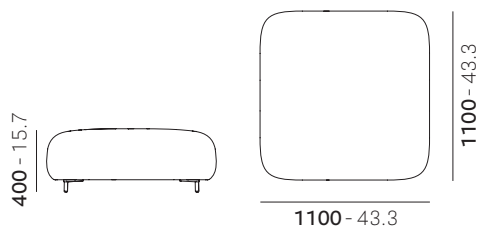

mm - in

• 206E

Disassembled
Da assemblare

mc 0,455
ft³ 16.1

kg 25,1
lb 55.3

• 207E

Disassembled
Da assemblare

mc 0,475
ft³ 16.8