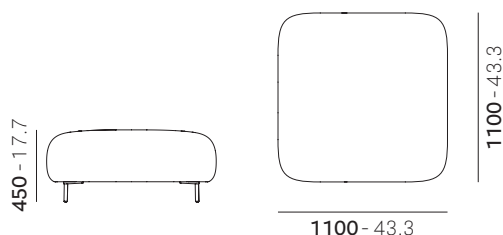

mm - in

• 206E

Disassembled
Da assemblare

mc 0,455
ft³ 16.1

kg 25,1
lb 55.3

• 207E

Disassembled
Da assemblare

mc 0,475
ft³ 16.8

kg 25,3
lb 55.8

• 208E

Disassembled
Da assemblare

mc 0,865
ft³ 30.5

kg 48,2
lb 106.3

• 209E

Disassembled
Da assemblare

mc 0,885
ft³ 31.3