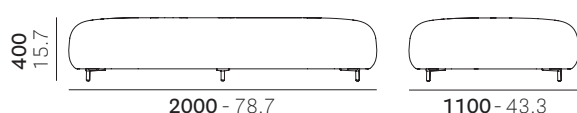

mm - in

• 206E

Disassembled
Da assemblare

mc 0,455
ft³ 16.1

kg 25,1
lb 55.3

• 207E

Disassembled
Da assemblare

mc 0,475
ft³ 16.8

kg 25,3
lb 55.8

• 208E

Disassembled
Da assemblare

mc 0,865
ft³ 30.5

kg 48,2
lb 106.3

• 209E

Disassembled
Da assemblare

mc 0,885
ft³ 31.3