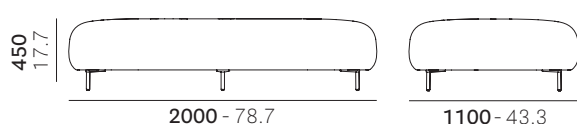

mm - in

• 206E

Disassembled
Da assemblare

mc 0,455
ft³ 16.1

kg 25,1
lb 55.3

• 207E

Disassembled
Da assemblare

mc 0,475
ft³ 16.8

kg 25,3
lb 55.8

• 208E

Disassembled
Da assemblare

mc 0,865
ft³ 30.5

kg 48,2
lb 106.3

• 209E

Disassembled
Da assemblare

mc 0,885
ft³ 31.3