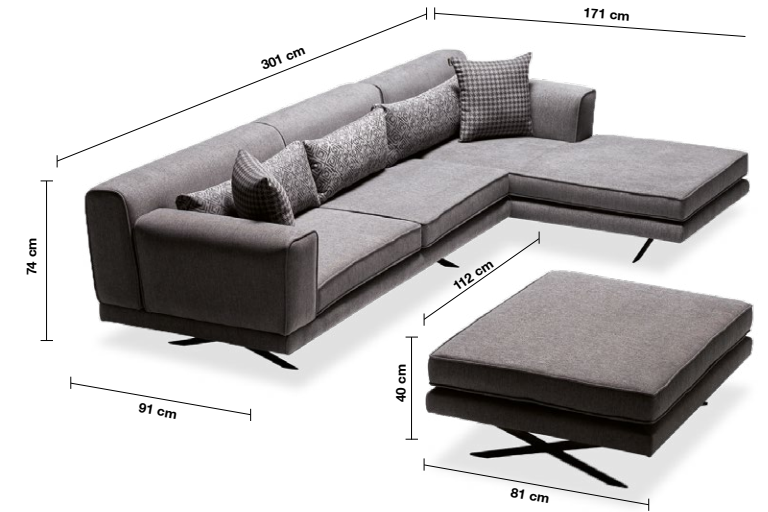

AHLAT KÖŞE TAKIMI

KEYİFLİ ANLARIN PEŞİNDE...

Keyif kodlarını görsel kodlara dökmek ve tasarım ruhuna eklemek, mutlu olma ihtiyacı için bir meta. **AHLAT** kurguların resmedilmiş haliyle, evinizde mutlu bir köşede.

Renk Kodu **K1**

YUMUŞAK OTURUM (RELAX)
Yüksek yoğunluklu süngerimiz ve yoğun elyaf dolgusu sayesinde yumuşak oturma hissi.