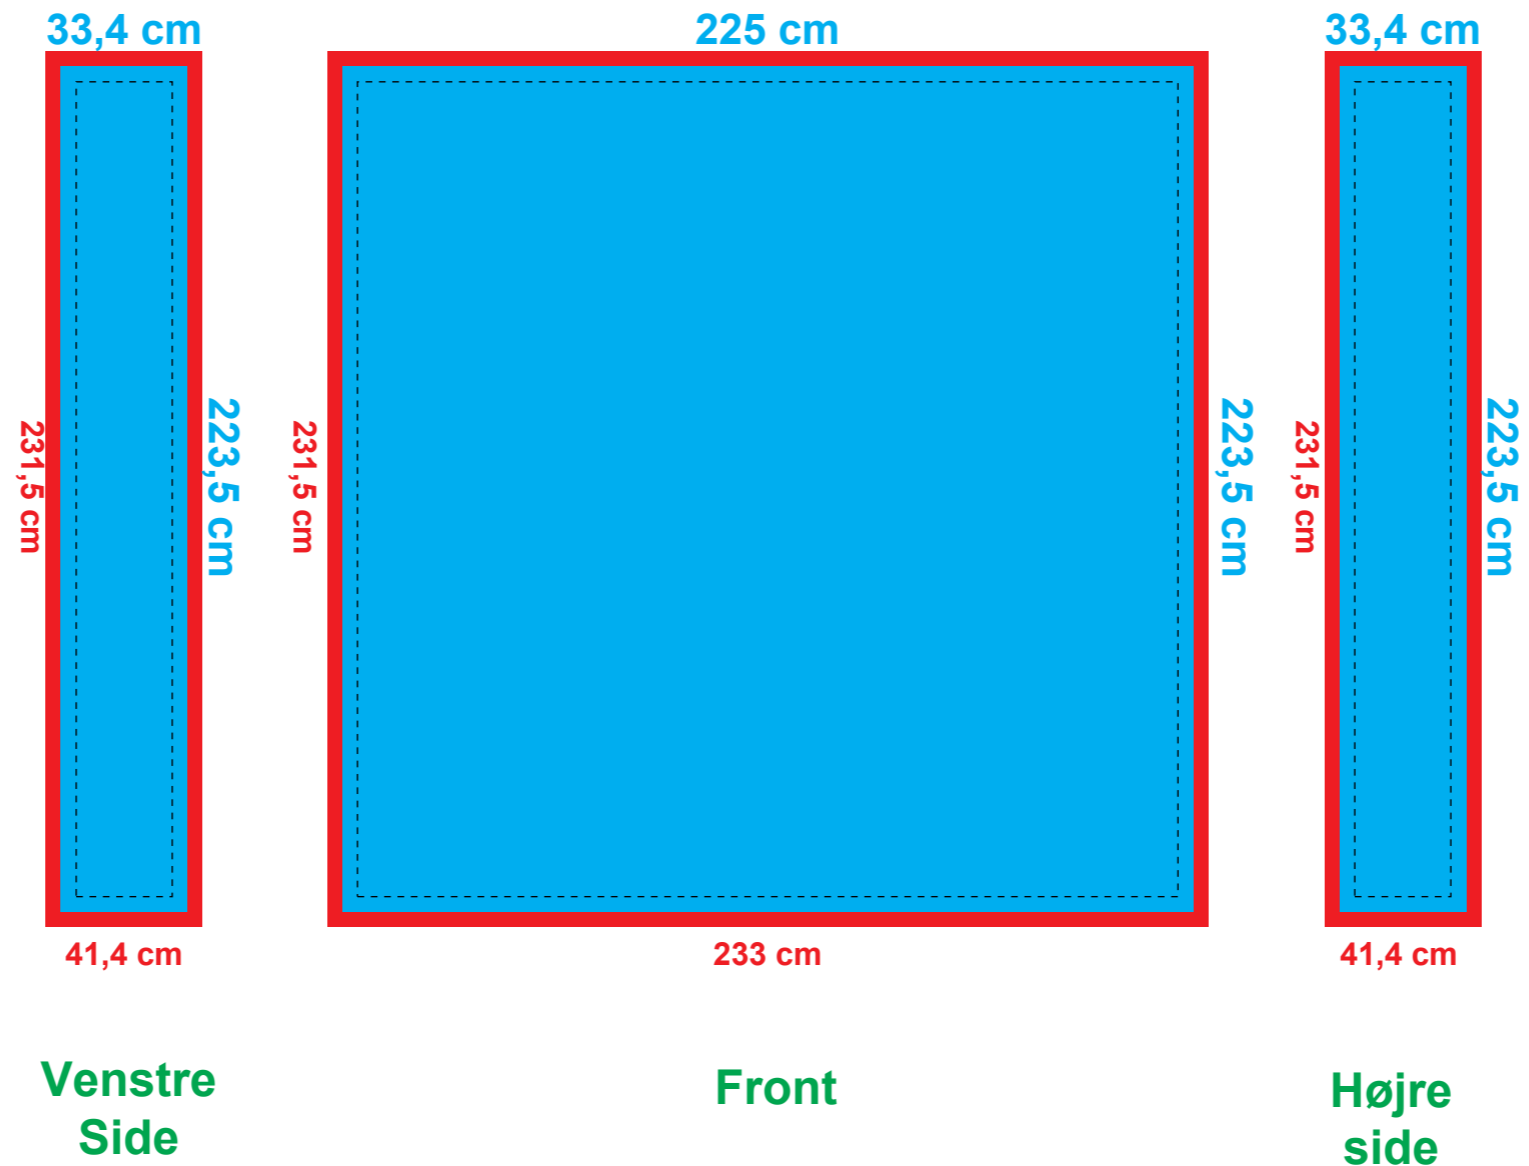

# 3x3 Straight

-  Print
-  Overlap
-  Vigtige elementer skal være placeret mindst 4 cm fra kanten

# 4x4 Straight

33,4 cm

305 cm

297 cm

41,4 cm

Venstre  
Side

298,5 cm

305 cm

297 cm

306,5 cm

Front

33,4 cm

305 cm

297 cm

41,4 cm

Højre  
side

# 3X3 STRAIGHT BACKLITE

-  Print
-  Overlap
-  Vigtige elementer skal være placeret mindst 4 cm fra kanten