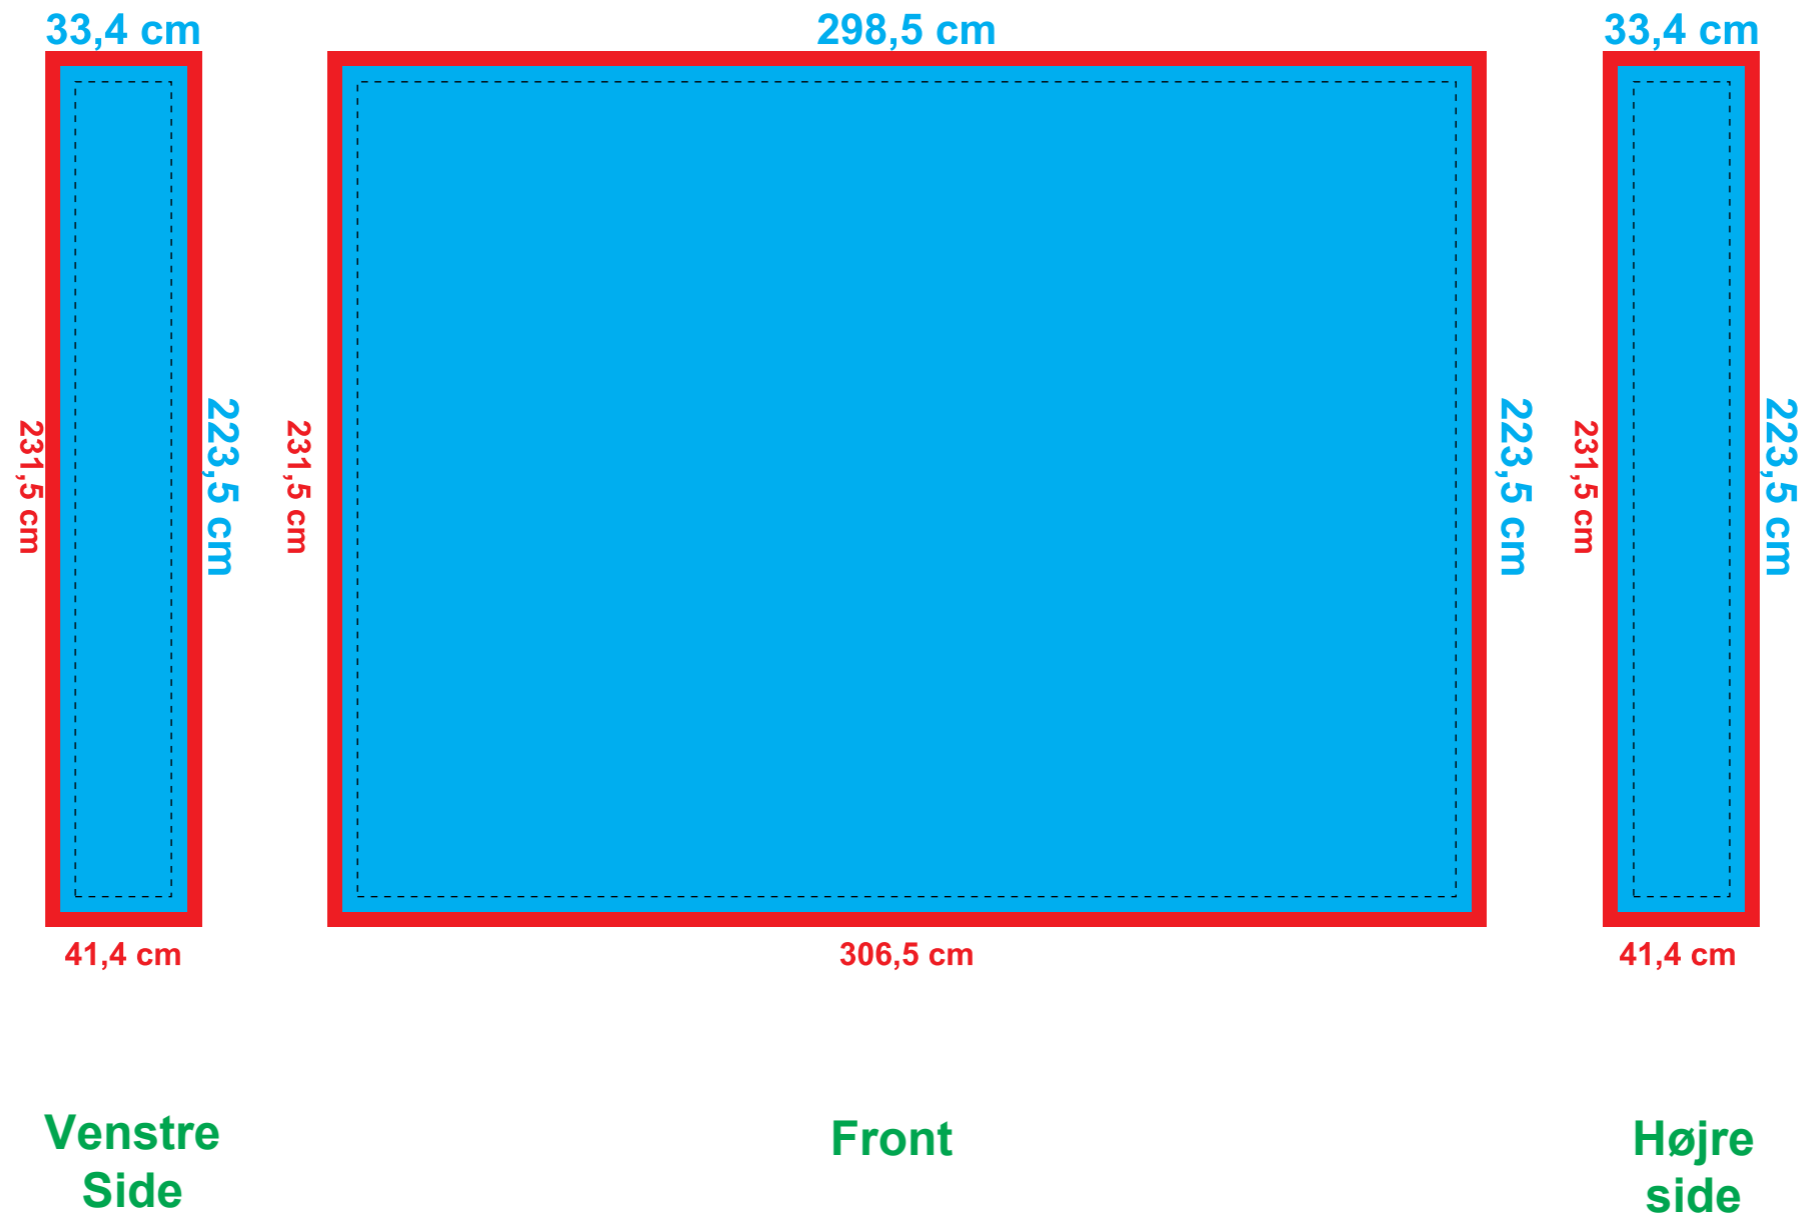

# 3x3 Straight

-  Print
-  Overlap
-  Vigtige elementer skal være placeret mindst 4 cm fra kanten

# 4x4 Straight

33,4 cm

305 cm

297 cm

41,4 cm

Venstre  
Side

298,5 cm

305 cm

297 cm

306,5 cm

Front

33,4 cm

305 cm

297 cm

41,4 cm

Højre  
side

# 3X3 STRAIGHT BACKLITE

-  Print
-  Overlap
-  Vigtige elementer skal være placeret mindst 4 cm fra kanten