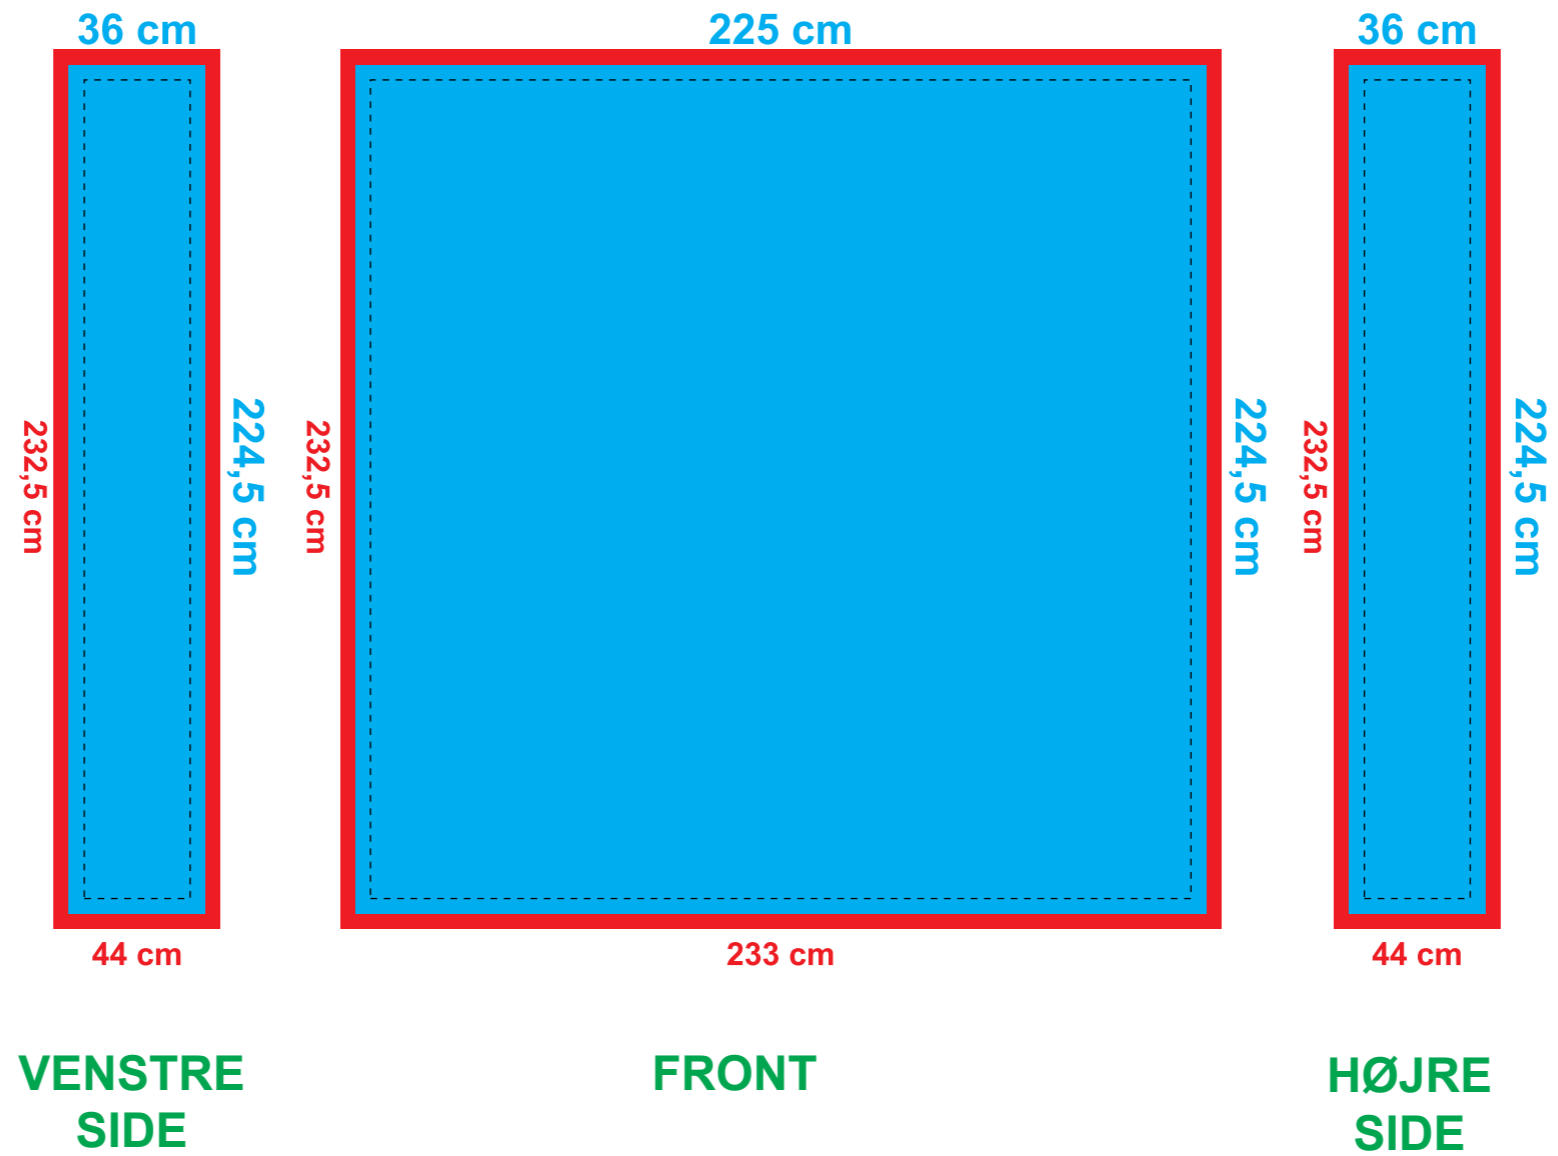

# 3x3 Straight

-  Print
-  Overlap
-  Vigtige elementer skal være placeret mindst 4 cm fra kanten

# 4x4 Straight

33,4 cm

305 cm

297 cm

41,4 cm

Venstre  
Side

298,5 cm

305 cm

297 cm

306,5 cm

Front

33,4 cm

305 cm

297 cm

41,4 cm

Højre  
side

# 3X3 STRAIGHT BACKLITE

-  Print
-  Overlap
-  Vigtige elementer skal være placeret mindst 4 cm fra kanten