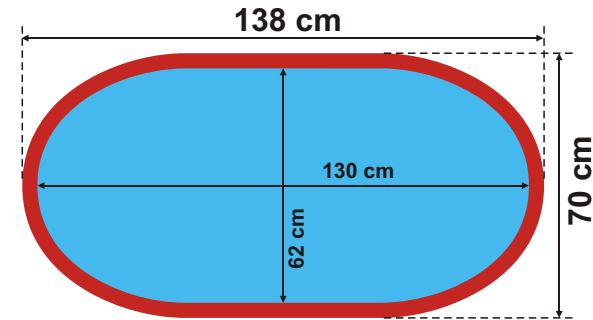

# Pop-Out skabelon

Størrelser

Skabelonerne er inklusiv bleed

Husk at grafiken minimum skal 5 cm væk fra kanterne af skabelonen, så det ikke bliver printet ud over beskæring.

-  Bleed ( dette stykke bliver ikke synligt efter færdiggørelse)
-  Synlig del