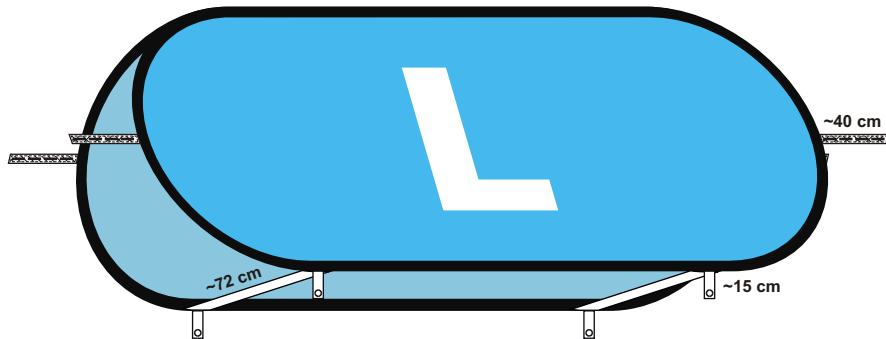

# Pop-Out skabelon

Størrelser

Skabelonerne er inklusiv bleed

Husk at grafiken minimum skal 5 cm væk fra kanterne af skabelonen, så det ikke bliver printet ud over beskæring.

-  Bleed ( dette stykke bliver ikke synligt efter færdiggørelse)
-  Synlig del