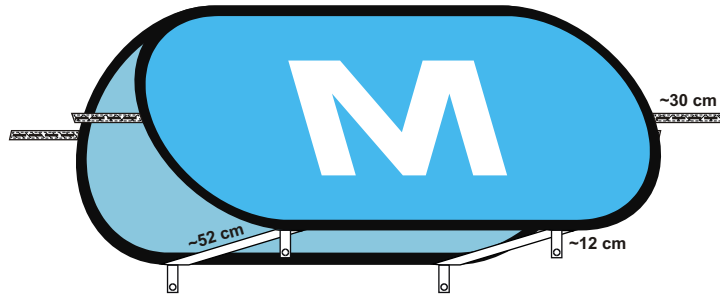

# Pop-Out skabelon

Størrelser

Skabelonerne er inklusiv bleed

Husk at grafiken minimum skal 5 cm væk fra kanterne af skabelonen, så det ikke bliver printet ud over beskæring.

-  Bleed ( dette stykke bliver ikke synligt efter færdiggørelse)
-  Synlig del