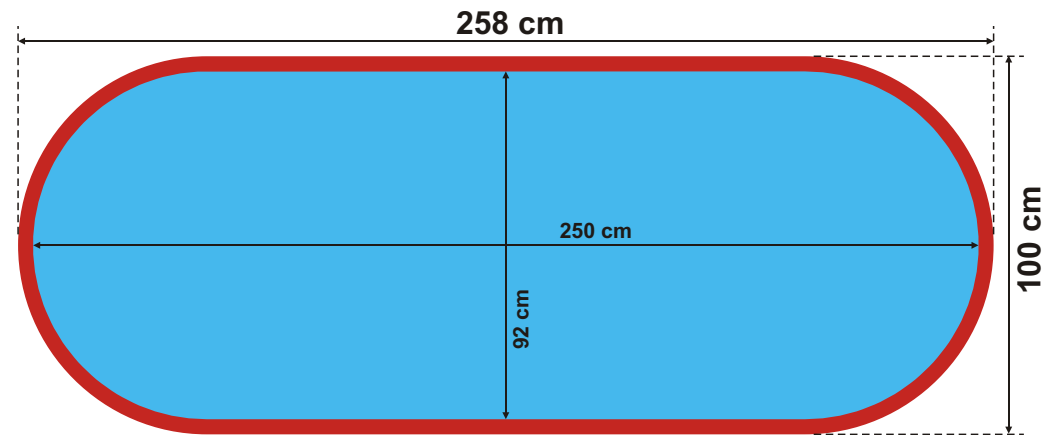

# Pop-Out skabelon

Størrelser

Skabelonerne er inklusiv bleed

Husk at grafiken minimum skal 5 cm væk fra kanterne af skabelonen, så det ikke bliver printet ud over beskæring.

-  Bleed ( dette stykke bliver ikke synligt efter færdiggørelse)
-  Synlig del