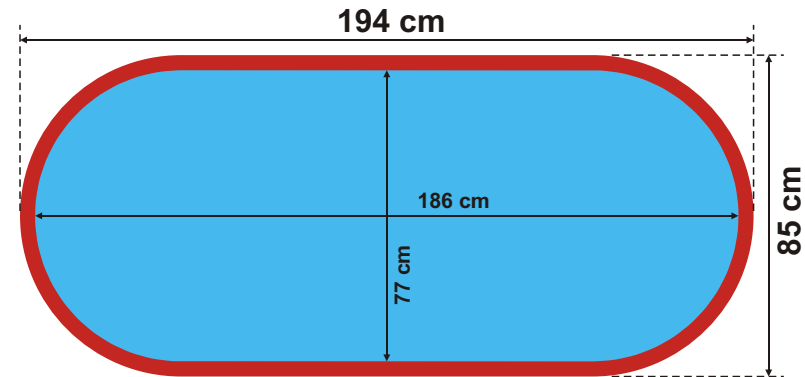

# Pop-Out skabelon

Størrelser

Skabelonerne er inklusiv bleed

Husk at grafiken minimum skal 5 cm væk fra kanterne af skabelonen, så det ikke bliver printet ud over beskæring.

-  Bleed ( dette stykke bliver ikke synligt efter færdiggørelse)
-  Synlig del