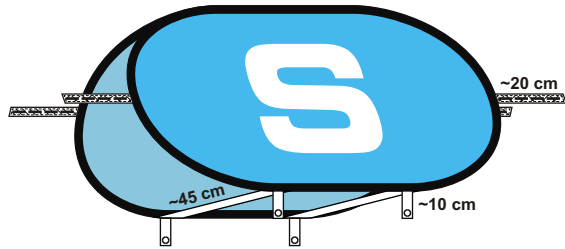

# Pop-Out skabelon

Størrelser

Skabelonerne er inklusiv bleed

Husk at grafiken minimum skal 5 cm væk fra kanterne af skabelonen, så det ikke bliver printet ud over beskæring.

-  Bleed ( dette stykke bliver ikke synligt efter færdiggørelse)
-  Synlig del