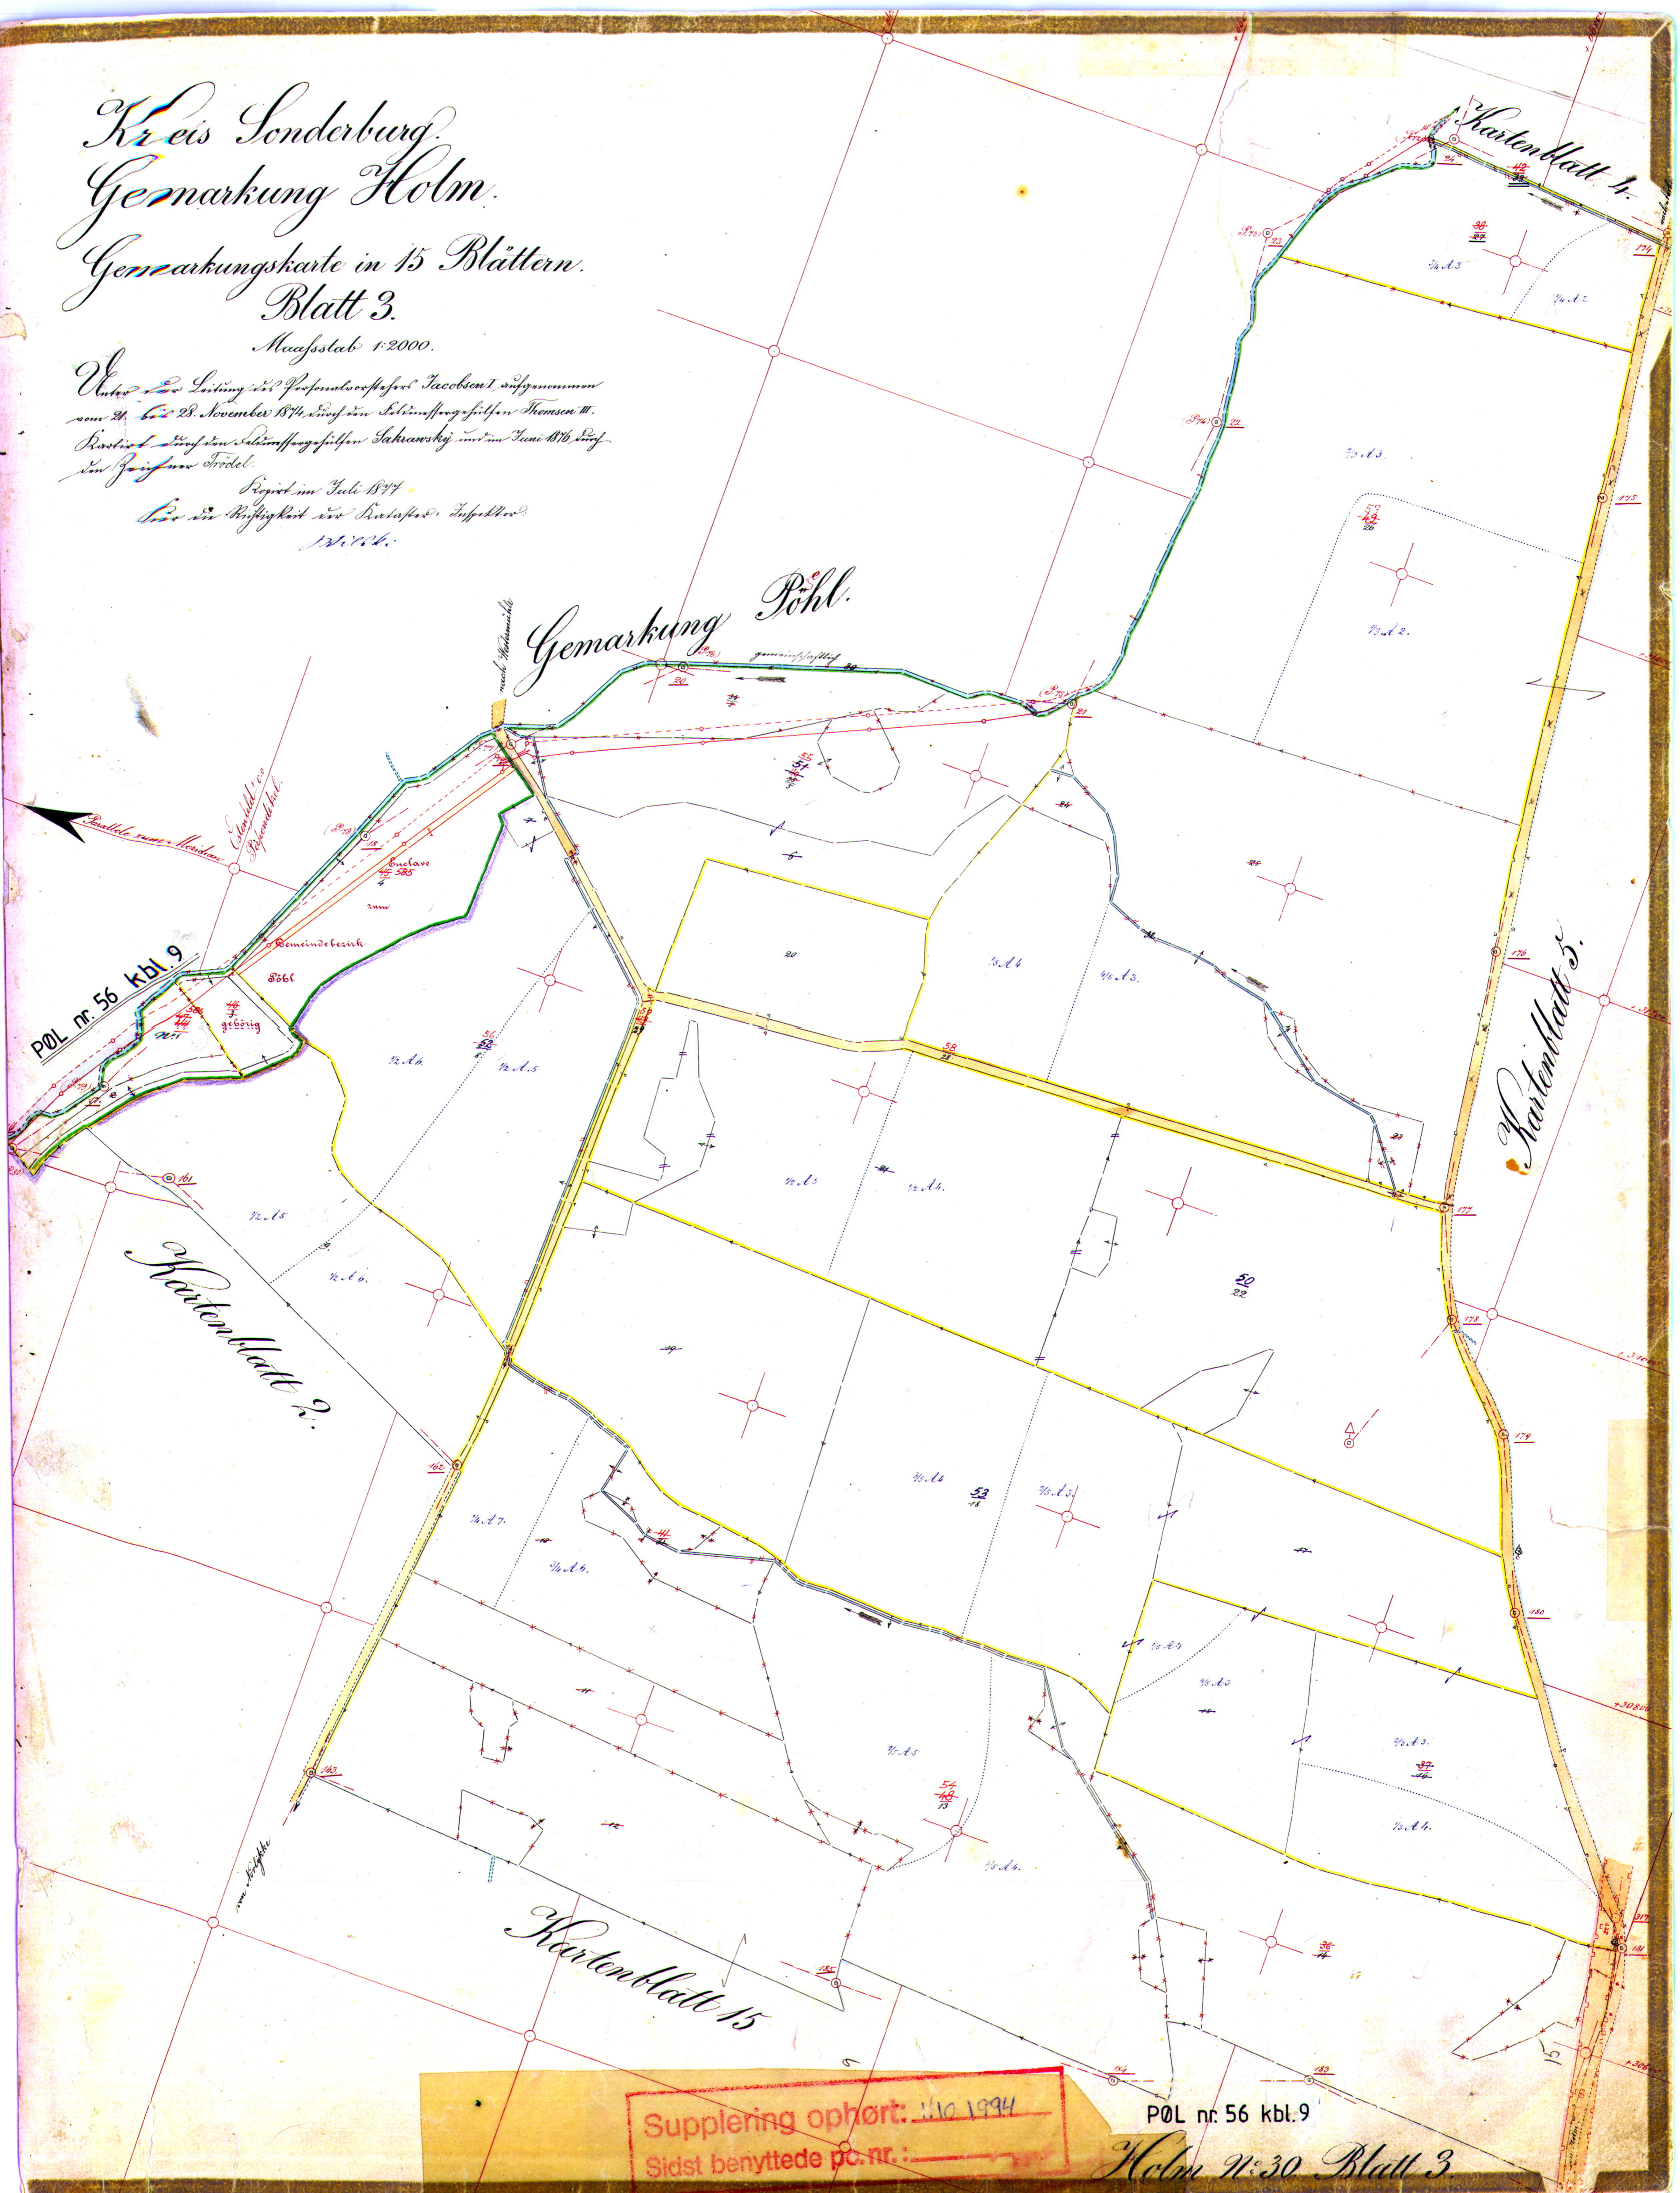

Kreis Sonderburg.  
 Gemarkung Holm.  
 Gemarkungskarte in 15 Blättern.  
 Blatt 3.

Maaßstab 1:2000.

Unter der Leitung des Forstmeisterstabschefen Jacobson, aufgenommen  
 vom 21. bis 28. November 1874 durch den Seckimessungsgehilfen Thomsen III.  
 Revidirt durch den Seckimessungsgehilfen Sakruschky im Juni 1876, durch  
 den Seckimessungsgehilfen Frödel.

Revidirt im Juli 1877  
 über die Richtigkeit durch Kreisvermessungs-Inspektor  
 Witt.

PÖL nr. 56 kbl. 9

Kartenblatt 5.

Kartenblatt 2.

Kartenblatt 15

Supplering ophørt: 1.10.1994  
 Sidst benyttede pc.nr.: