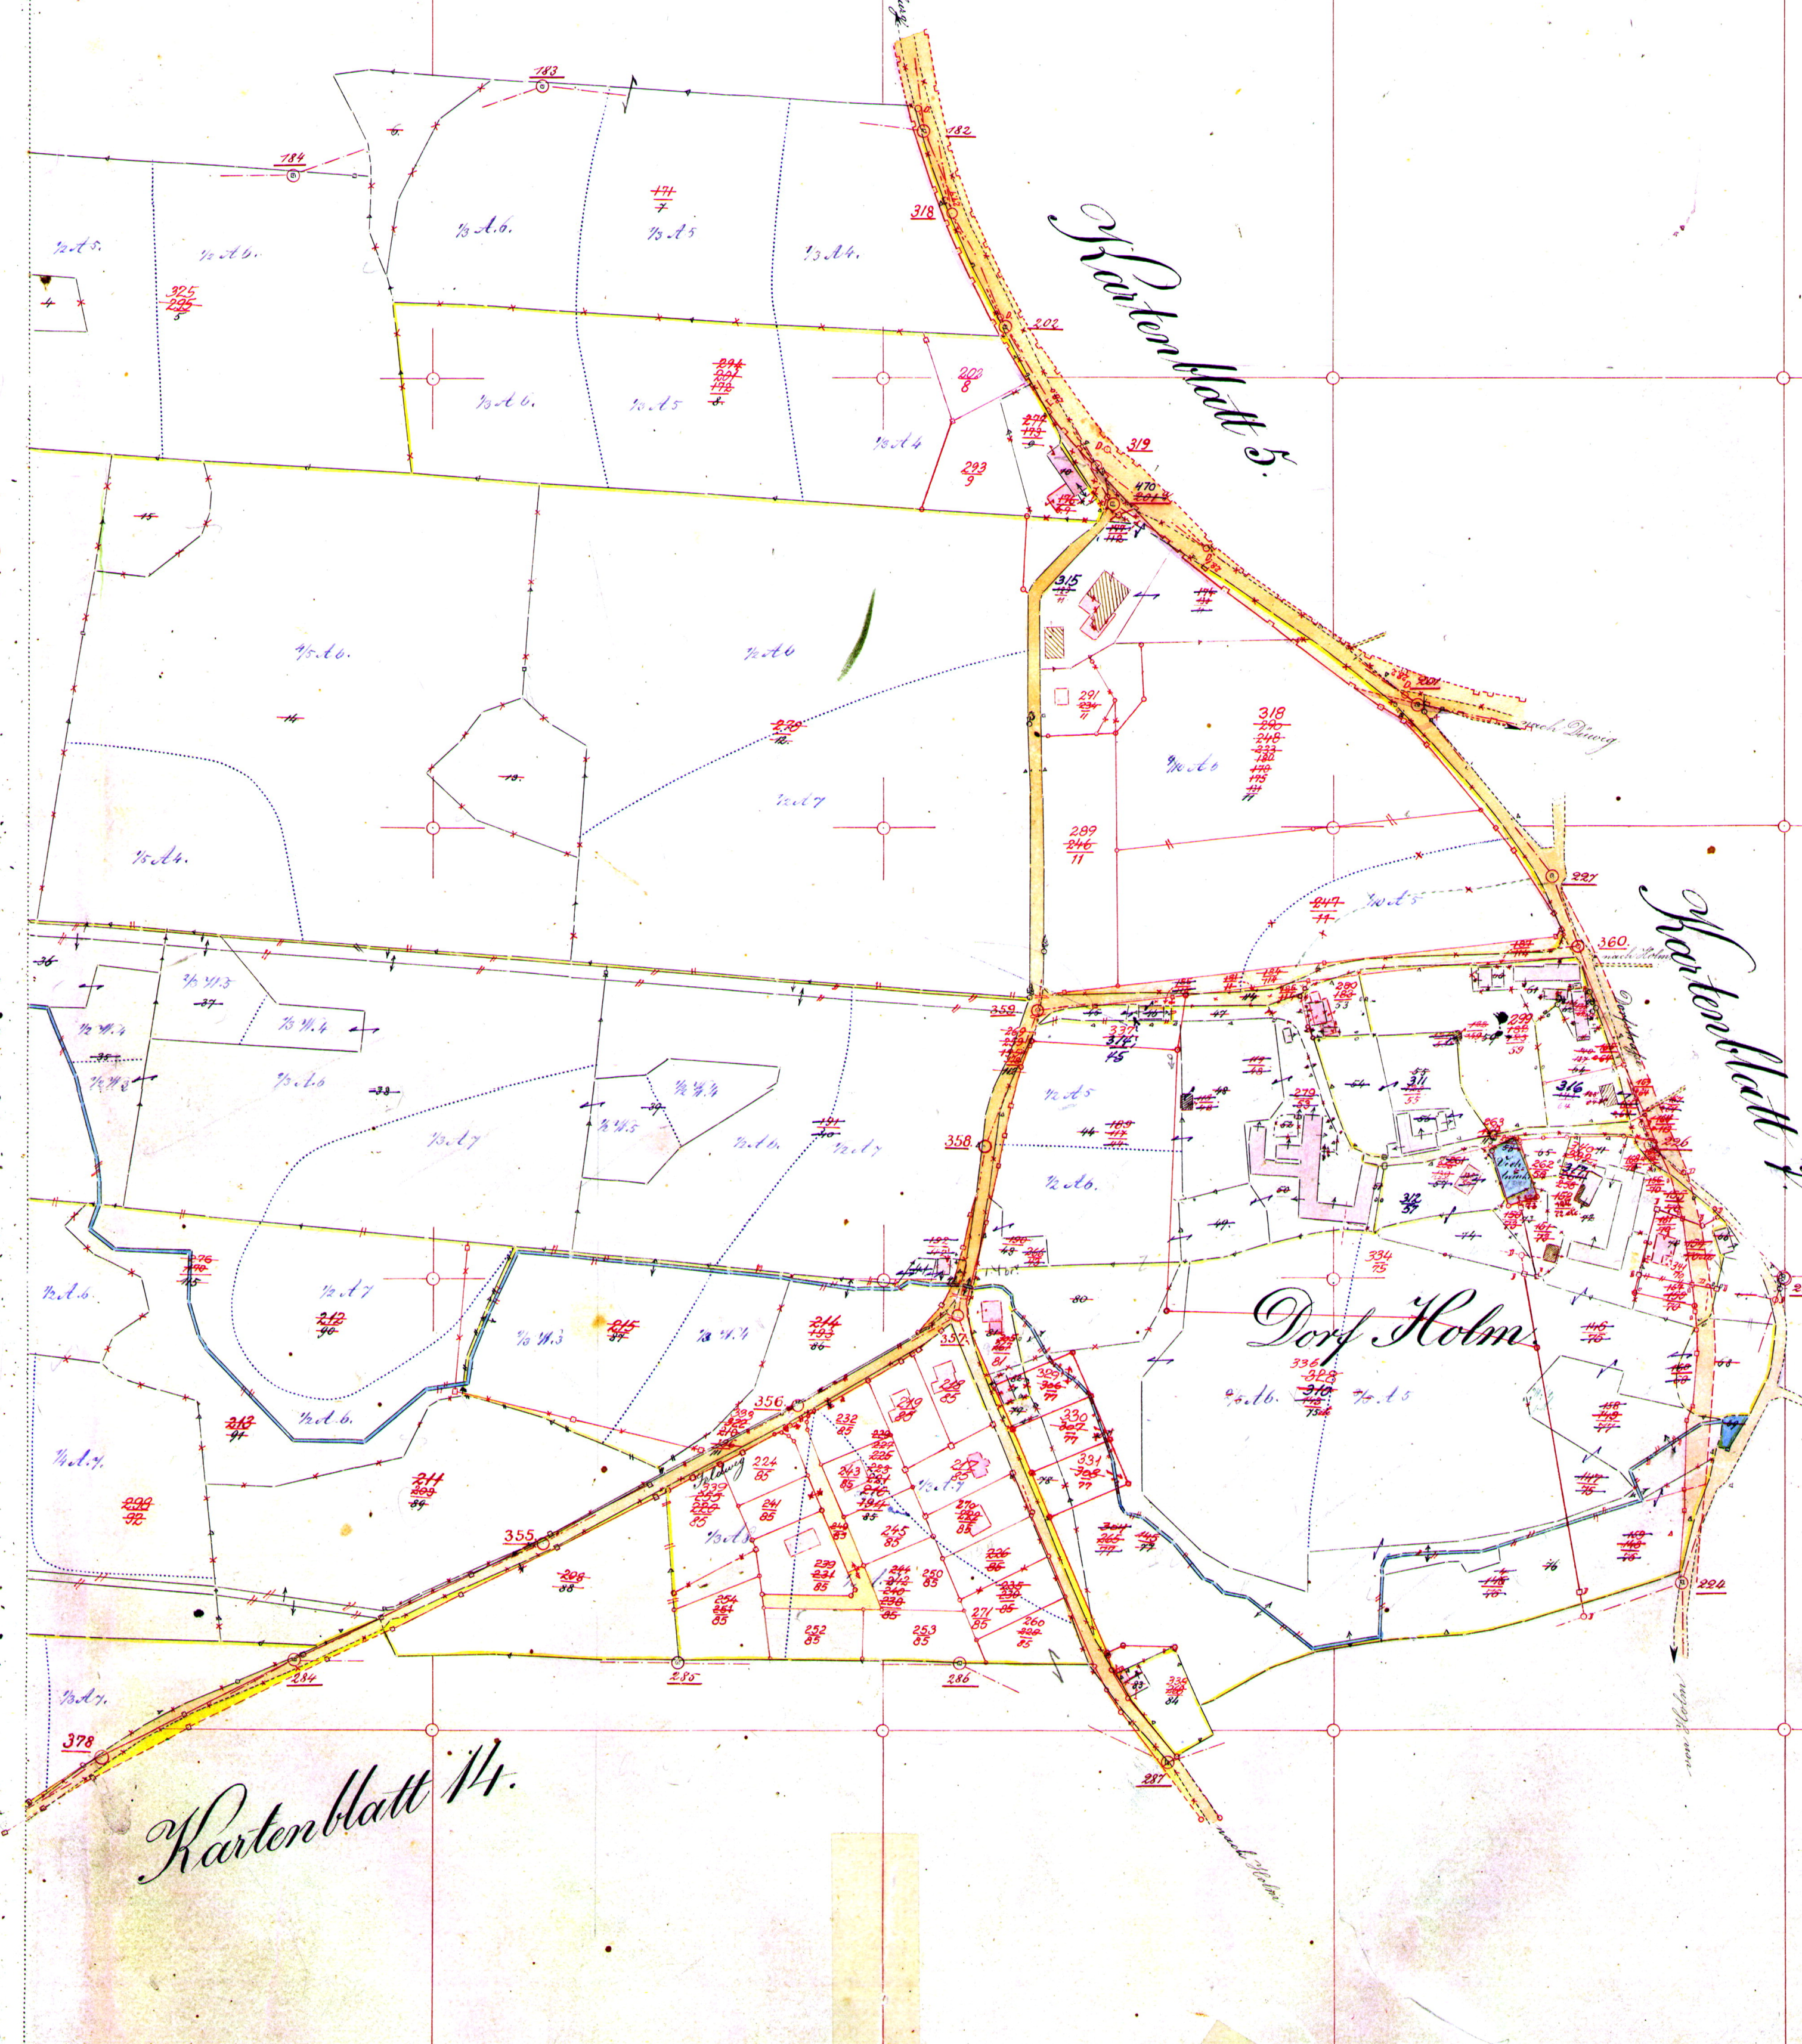

Kreis Sonderburg.
Gemarkung Holm.
Gemarkungskarte in 15 Blättern.
Blatt 15.

Masstab 1:2000

Uebersichtliche Darstellung der Katastralkarte der Gemarkung Holm, aufgenommen am 1. d. 17. Februar 1875 durch den Katastralschreiber Herrn Hartmann unter Vor- und Aufsicht des hiesigen Amtmanns Herrn Thomsen III. Präsidat durch den Amtmannsgesetzten Sekretär Herrn Jahn am 17. d. durch den Amtmannsgesetzten Richter L.

Revidirt im Jahr 1877.
Für die Richtigkeit der Katastralkarte.
1877.

Parallel zum Nordkanal