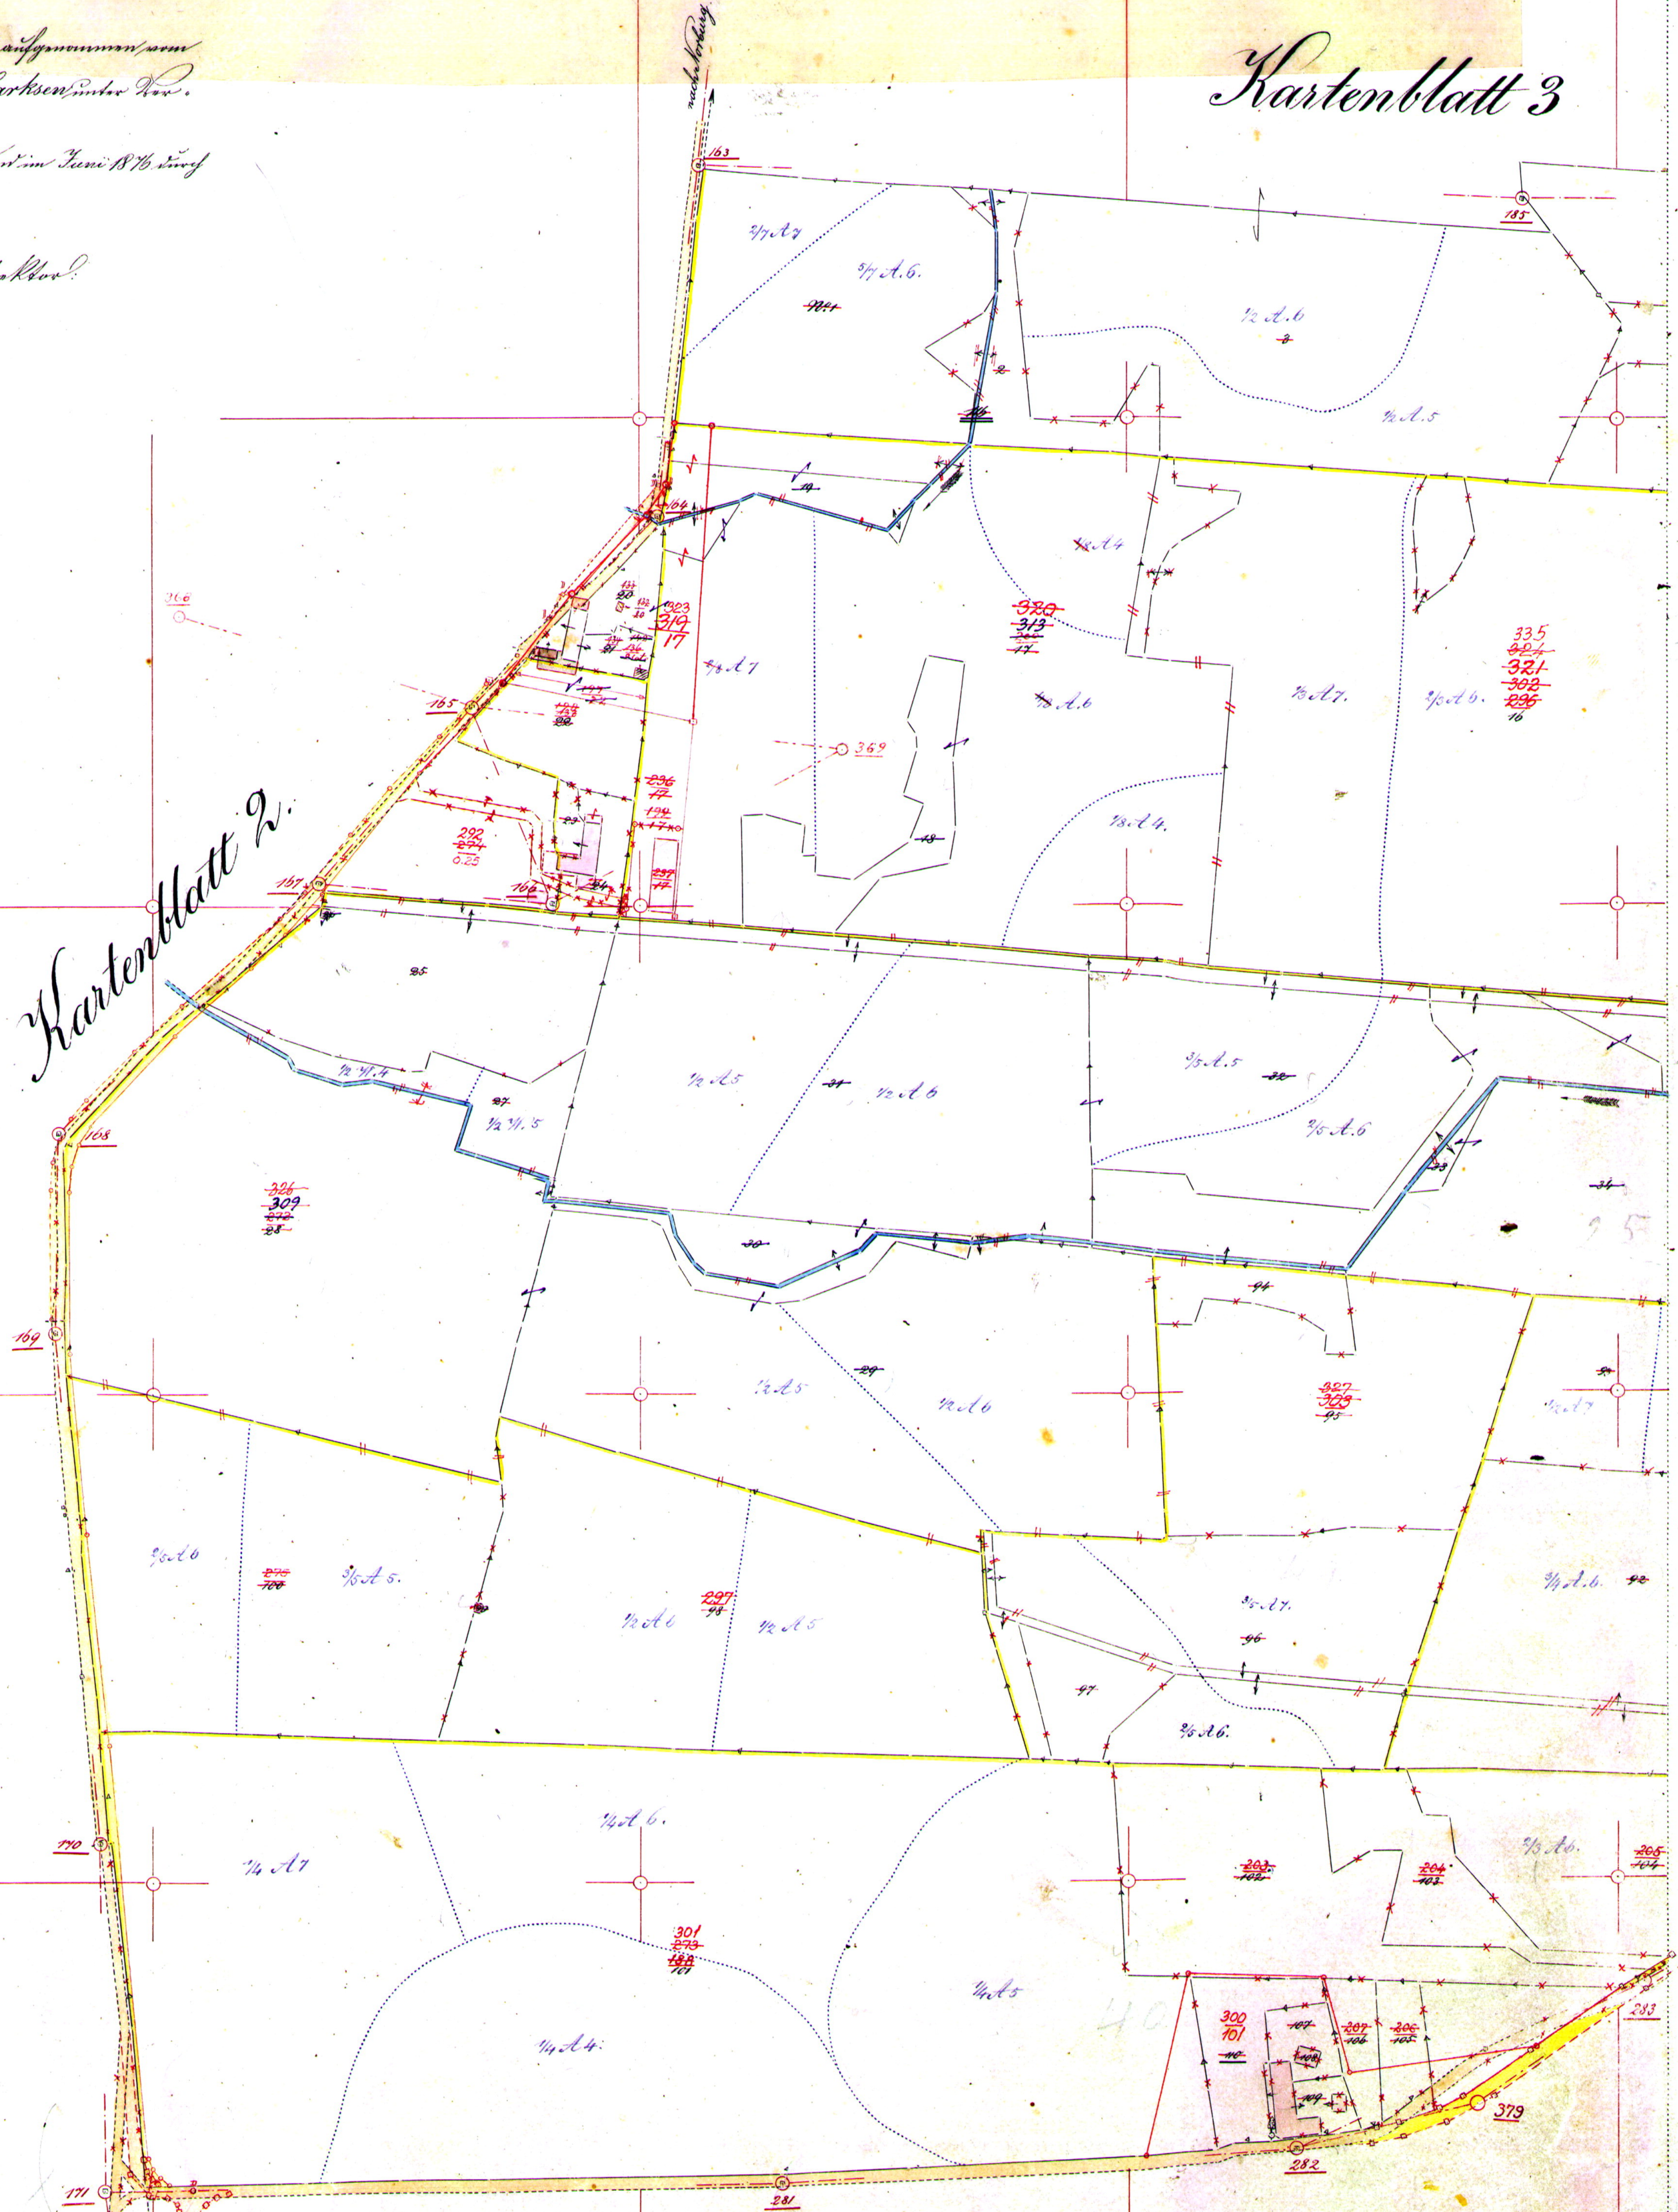

Kreis Sonderburg.
Gemarkung Holm.
Gemarkungskarte in 15 Blättern.
Blatt 15.

Masstab 1:2000

Uebersichtliche Darstellung der Katastralkarte der Gemarkung Holm, aufgenommen am 1. d. 17. Februar 1875 durch den Katastralschreiber Herrn Hartmann unter Vor- und Aufsicht des hiesigen Amtmanns Herrn Thomsen III. Präsidat durch den Amtmannsgesetzten Sekretär Herrn Jahn am 17. d. durch den Amtmannsgesetzten Richter L.

Revidirt im Jahr 1877.
Für die Richtigkeit der Katastralkarte.
1877.

Parallel zum Nordkanal