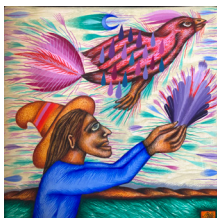

H • K • K *vänner*

HUDDINGE KONSTNÄRSKLUBBS VÄNNER

Våren 2023

Bilderna är beskurna. 1. Birgitta Wennerling 2. Pamela Wilson 3. Håkan Bull 4. Veronica Ralston 5. Stina Wirsén 6. Michael Schrammel 7. Anna Sörenson Rydh 8. Gerald Steffe 9. Marie Edsberg 10. Laszlo Trifunovics 11. Kim Stensland 12. Ida Rödén

Deltagare: Eliana Borozanov, Ricardo Donoso, Weikko Kuusela, Mari Sofi Lorantz, Gerald Steffe.
Vernissage: Lör 14 jan, kl. 12–16.
Öppet: Lör–sön, kl. 12–16.
Plats: Flygeln vid Fullersta gård.

4–19 FEB Anna Sörenson Rydh – Rotationer