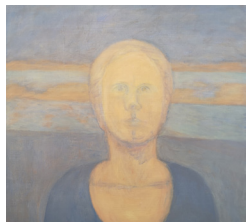

Kalendarium hösten 2022

Håll utkik på vår hemsida www.hkkvanner.se om ev ändringar eller uppdateringar av våra program och arrangemang. Här kommer också att finnas info om eventuella förändringar om pandemin skulle ta fart igen. Vi informerar också som vanligt till medlemmarna via epost från ordföranden.

20 AUG–4 SEP

Ebba Jordelius

– Landskapskroppar

Olja på pannå

Vernissage:

Lör 20 aug, kl. 12–16.

Öppet: Lör–sön,
kl. 12–16.

Plats: Flygeln vid
Fullersta gård.

på övervåningen

Edmon Kahlil

– Förlorade i havet

Digitalt fotografi &

blandteknik

Vernissage:

Lör 20 aug, kl. 12–16.

Öppet: Lör–sön, kl. 12–16.

Plats: Flygeln vid Fullersta gård.