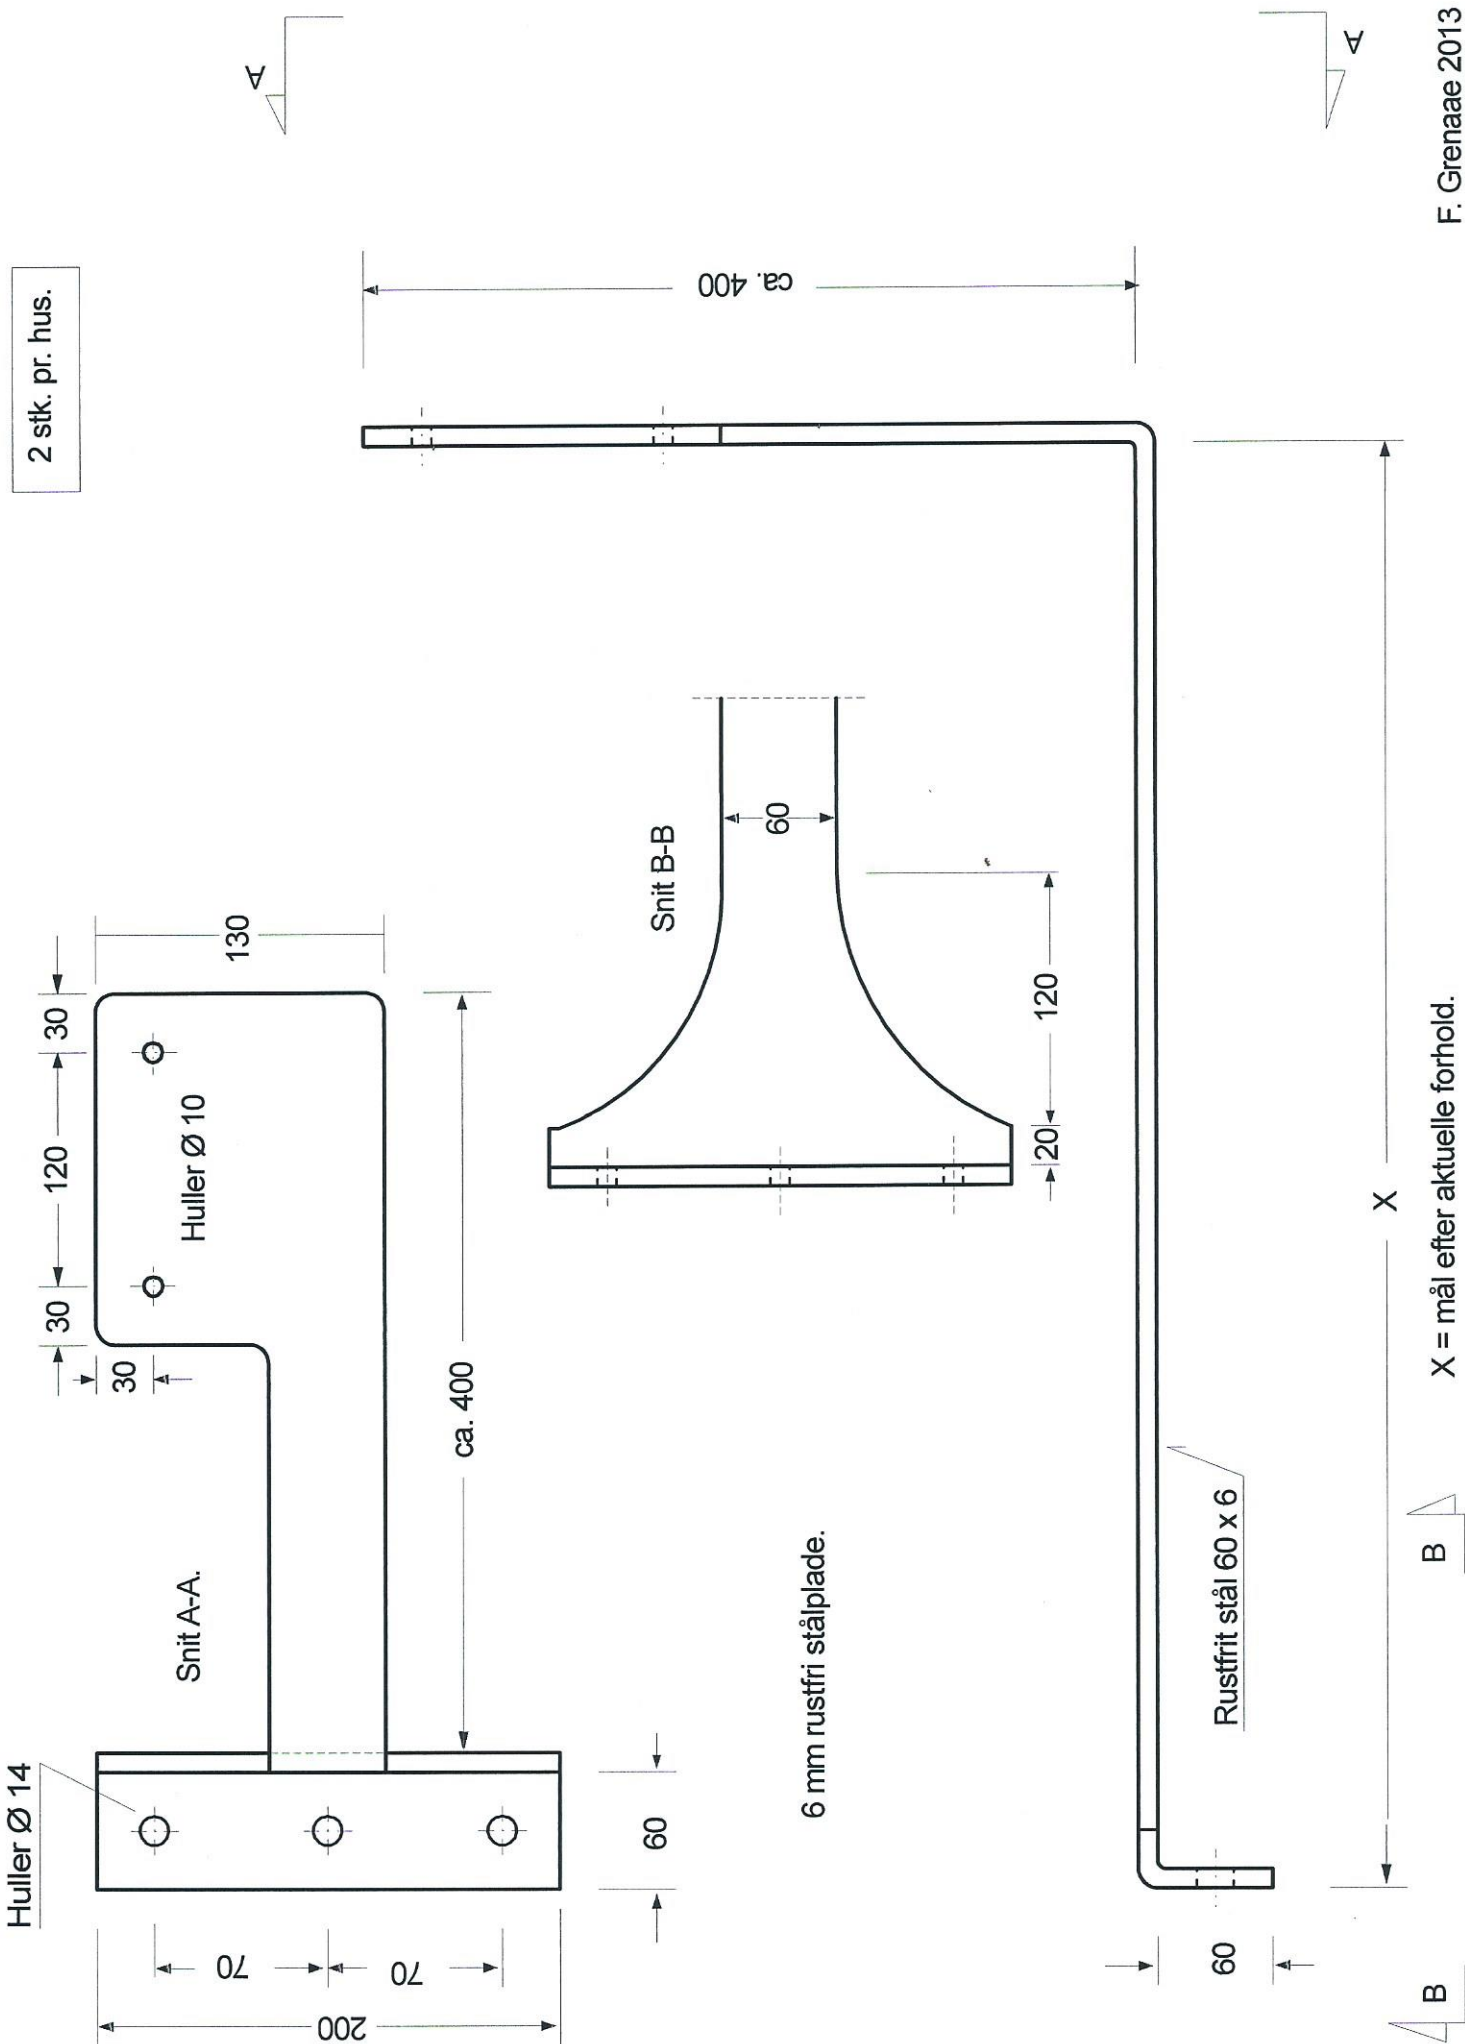

## Sikring af lyskasse.

Lille løsning.

# HJP. Lyskasse.

Lille løsning

Udfoldning  
6 mm rustfri stålplade.  
2 stk. pr. hus.

Se mål på anden tegning

Ca. 400

2 stk. pr. hus.

6 mm rustfrit stålplade.

Rustfrit stål 60 x 6

X = mål efter aktuelle forhold.