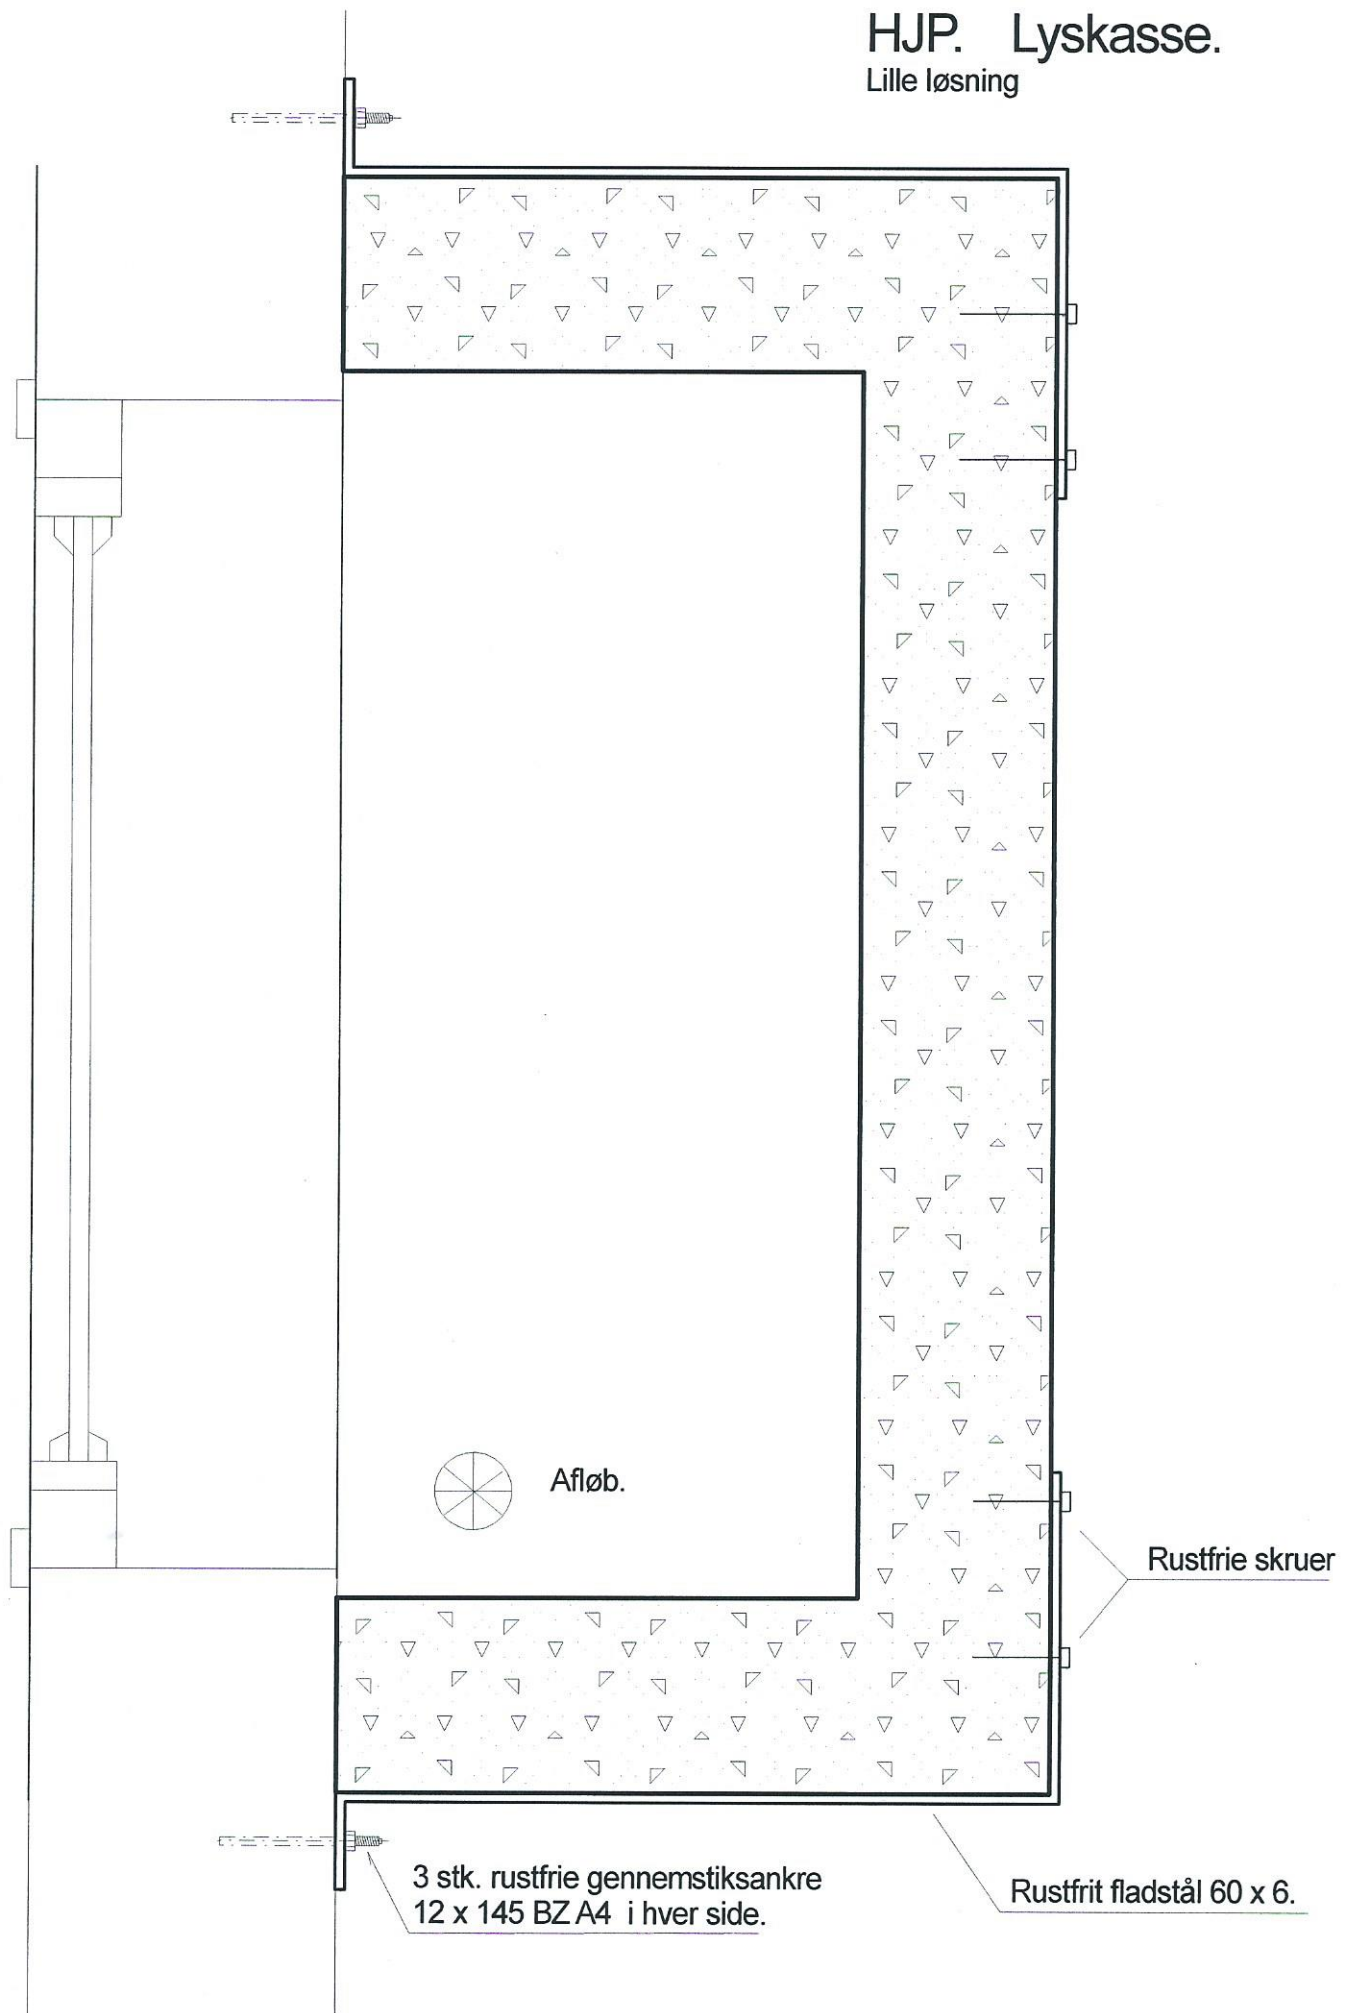

## Sikring af lyskasse.

Lille løsning.

# HJP. Lyskasse.

Lille løsning

Udfoldning  
6 mm rustfri stålplade.  
2 stk. pr. hus.

Se mål på anden tegning

Ca. 400

2 stk. pr. hus.

6 mm rustfrit stålplade.

Rustfrit stål 60 x 6

X = mål efter aktuelle forhold.