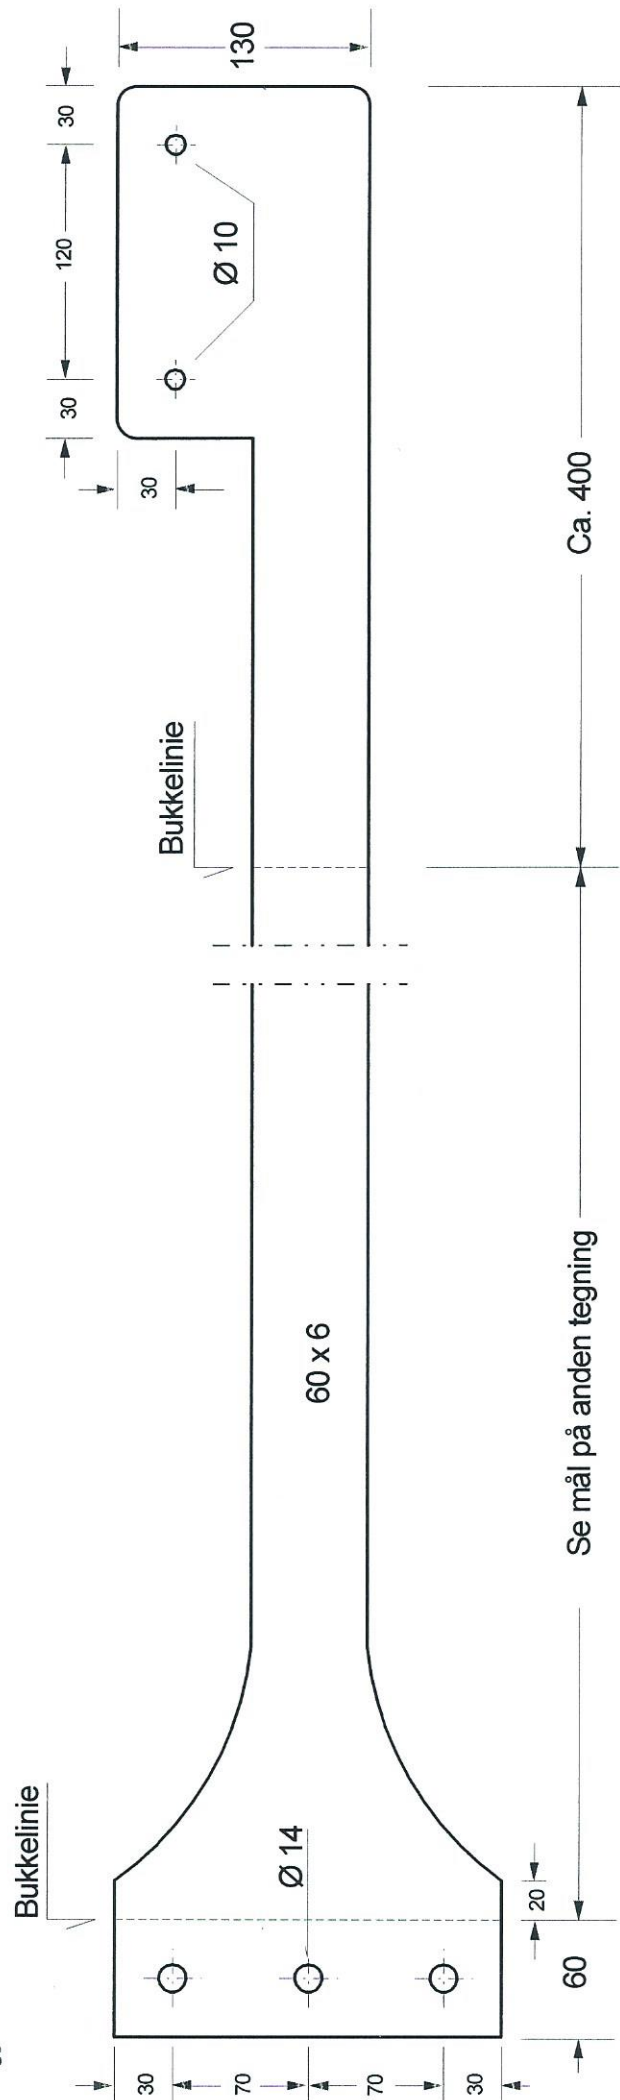

## Sikring af lyskasse.

Lille løsning.

# HJP. Lyskasse.

Lille løsning

Udfoldning  
6 mm rustfri stålplade.  
2 stk. pr. hus.

Se mål på anden tegning

Ca. 400

2 stk. pr. hus.

6 mm rustfrit stålplade.

Rustfrit stål 60 x 6

X = mål efter aktuelle forhold.