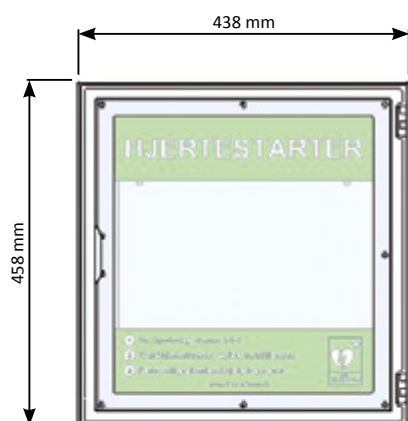

CA HSS100 hjertestarterskab

- Uden lås
- Isoleret rustfrit skab
- Sirene
- 2 x LED lys
- Termostatstyret varme
- Blæser for ventilation

Beskrivelse

Udvendige mål	438 x 458 x 252 mm (b x h x d)
Indvendige mål	337 x 385 x 200 mm (b x h x d)
Indstiksmål i skab	337 x 358 mm (b x h)
Vægt	17,2 kg
Lys	2 x LED lys
Varme	✓ (til -20 °C) Termostatstyret varmelegeme sikrer frostfrit skab
Køling	✓ Blæser

Forbrug

Spænding	Skal tilsluttes 230V (varmelegeme) Har omformer for 12V lav spænding (sirene, LED lys)
Energi forbrug	Forventet KW forbrug pr. år = 150-289 kWh

Funktioner

Åbning	Uden lås
Sirene	✓ Høj hyletone (100dBA)
Alarmfunktion	✓ Ved manglende varme i skabet høres 3 korte BIP hver halve time