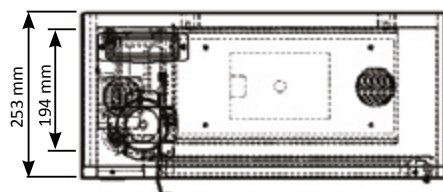

CA HSS201GSM hjertestarterskab

- Elektronisk kodelås
- Isoleret rustfrit skab
- GSM/SMS kommunikation
- Sirene og blåt blink
- 2 x LED lys
- Termostatstyret varme
- Blæser for ventilation
- Batteribackup
- Overvågning/CA serviceprogram

Beskrivelse

Udvendige mål	550 x 500 x 252,5 mm (b x h x d)
Indvendige mål	397 x 405 x 198 mm (b x h x d)
Indstiksmål i skab	344 x 358 mm (b x h)
Vægt	27 kg
Lys	2 x LED lys
Varme	✓ (til -20 °C) Termostatstyret varmelegeme sikrer frostfrit skab
Køling	✓ Blæser

Batteri og forbrug

Spænding	Skal tilsluttes 230V (varmelegeme) Har omformer for 12V lav spænding (sirene, LED lys, blåt blink og GSM)
Batteri backup	12V batteri backup ved spændingsudfald
HPFI relæ	Indbygget i skabet (HPFI relæ 30 mA)
Energi forbrug	Forventet KW forbrug pr. år = 150-289 kWh

Funktioner

Åbning	Elektronisk kodelås
Blåt blink	✓ På skabets top (bliver aktivt, når lågen åbnes)
Sirene	✓ Høj hyletone (87dBA)
Alarmsfunktion	✓ Ved manglende varme i skabet høres 3 korte BIP hver halve time

GSM/SMS (SIM-kort er installeret)

GSM giver mulighed for SMS kommunikation til CA serviceprogram og egen mobiltelefon. Sender SMS besked med "DOOR_OPEN" hvis lågen bliver åbnet. Kan overvåges, så man sikrer sig, at skabet fungerer optimalt (strøm, varme, ventilation, batteribackup).