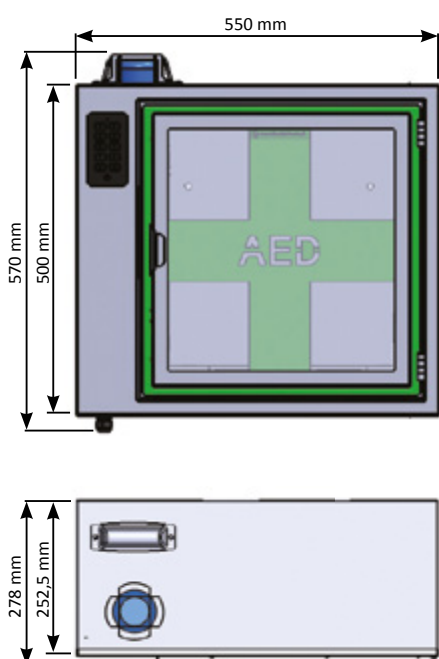

CA HSS101GSM hjertestarterskab

- Uden lås
- Isoleret rustfrit skab
- Hjertestarter sensor
- Sirene og blåt blink
- 2 x LED lys
- Termostatstyret varme
- Blæser for ventilation
- Batteribackup
- Overvågning/CA serviceprogram

Beskrivelse

Udvendige mål	438 x 458 x 252 mm (b x h x d)
Indvendige mål	389 x 405 x 170 mm (b x h x d)
Indstiksmål i skab	336 x 358 mm (b x h)
Vægt	27 kg
Lys	2 x LED lys
Varme	✓ (til -20 °C) Termostatstyret varmelegeme sikrer frostfrit skab
Køling	✓ Blæser

Batteri og forbrug

Spænding	Skal tilsluttes 230V (varmelegeme) Har omformer for 12V lav spænding (sirene, LED lys, blåt blink og GSM)
Batteri backup	12V batteri backup ved spændingsudfald
HPFI relæ	Indbygget i skabet (HPFI relæ 30 mA)
Energi forbrug	Forventet KW forbrug pr. år = 150-289 kWh

Funktioner

Åbning	Uden lås
Blåt blink	✓ På skabets top (bliver aktivt, når lågen åbnes)
Sirene	✓ Høj hyletone (87dBA)
Alarmfunktion	✓ Ved manglende varme i skabet høres 3 korte BIP hver halve time
Hjertestarter sensor	✓ Registrerer, om der er en hjertestarter i skabet

GSM/SMS (SIM-kort er installeret)

GSM giver mulighed for SMS kommunikation til CA serviceprogram og egen mobiltelefon. Sender SMS besked med "DOOR_OPEN" hvis lågen bliver åbnet. Kan overvåges, så man sikrer sig, at skabet fungerer optimalt (strøm, varme, ventilation, batteribackup).

Hjertestarter sensor

Kan registrere om hjertestarteren bliver fjernet fra skabet, så man altid er sikker på, at hjertestarteren befinder sig i skabet.