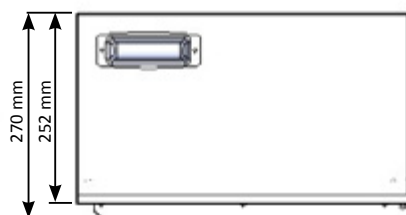

CA HSS100GSM hjertestarterskab

- Uden lås
- Isoleret rustfrit skab
- GSM/SMS kommunikation
- Sirene
- 2 x LED lys
- Termostatstyret varme
- Blæser for ventilation
- Batteribackup
- Overvågning/CA serviceprogram

Beskrivelse

Udvendige mål	438 x 458 x 252 mm (b x h x d)
Indvendige mål	337 x 385 x 200 mm (b x h x d)
Indstiksmål i skab	337 x 358 mm (b x h)
Vægt	18 kg
Lys	2 x LED lys
Varme	✓ (til -20 °C) Termostatstyret varmelegeme sikrer frostfrit skab
Køling	✓ Blæser

Batteri og forbrug

Spænding	Skal tilsluttes 230V (varmelegeme) Har omformer for 12V lav spænding (sirene, LED lys og GSM)
Batteri backup	12V batteri backup ved spændingsudfald
Energi forbrug	Forventet KW forbrug pr. år = 150-289 kWh

Funktioner

Åbning	Uden lås
Sirene	✓ Høj hyletone (87dBA)
Alarmfunktion	✓ Ved manglende varme i skabet høres 3 korte BIP hver halve time

GSM/SMS (SIM-kort er installeret)

GSM giver mulighed for SMS kommunikation til CA serviceprogram og egen mobiltelefon. Sender SMS besked med "DOOR_OPEN" hvis lågen bliver åbnet. Kan overvåges, så man sikrer sig, at skabet fungerer optimalt (strøm, varme, ventilation, batteribackup).