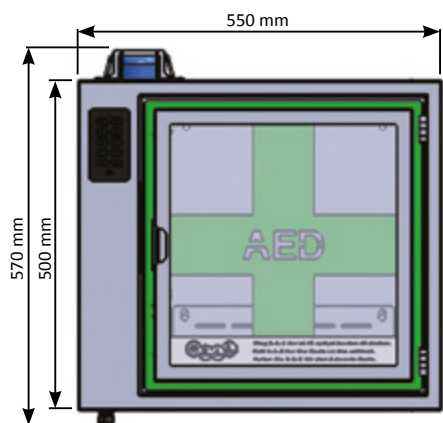

CA HSS201GSM hjertestarterskab

- Elektronisk kodelås
- Isoleret rustfrit skab
- GSM/SMS kommunikation
- Sirene og blåt blink
- 2 x LED lys
- Termostatstyret varme
- Blæser for ventilation
- Batteribackup
- Overvågning/CA serviceprogram

Beskrivelse

Udvendige mål	550 x 500 x 252,5 mm (b x h x d)
Indvendige mål	397 x 405 x 198 mm (b x h x d)
Indstiksmål i skab	344 x 358 mm (b x h)
Vægt	27 kg
Lys	2 x LED lys
Varme	✓ (til -20 °C) Termostatstyret varmelegeme sikrer frostfrit skab
Køling	✓ Blæser

Batteri og forbrug

Spænding	Skal tilsluttes 230V (varmelegeme) Har omformer for 12V lav spænding (sirene, LED lys, blåt blink og GSM)
Batteri backup	12V batteri backup ved spændingsudfald
HPFI relæ	Indbygget i skabet (HPFI relæ 30 mA)
Energi forbrug	Forventet KW forbrug pr. år = 150-289 kWh

Funktioner

Åbning	Elektronisk kodelås
Blåt blink	✓ På skabets top (bliver aktivt, når lågen åbnes)
Sirene	✓ Høj hyletone (87dBA)
Alarmsfunktion	✓ Ved manglende varme i skabet høres 3 korte BIP hver halve time

GSM/SMS (SIM-kort er installeret)

GSM giver mulighed for SMS kommunikation til CA serviceprogram og egen mobiltelefon. Sender SMS besked med "DOOR_OPEN" hvis lågen bliver åbnet. Kan overvåges, så man sikrer sig, at skabet fungerer optimalt (strøm, varme, ventilation, batteribackup).