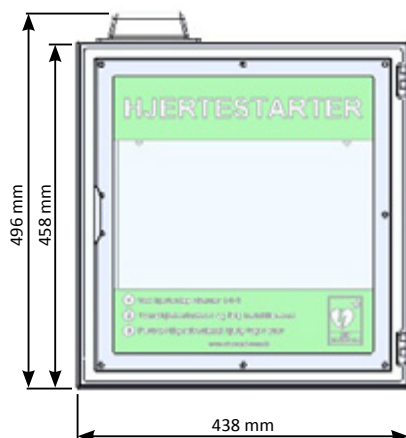

CA HSS100GSM hjertestarterskab

- Uden lås
- Isoleret rustfrit skab
- GSM/SMS kommunikation
- Sirene
- 2 x LED lys
- Termostatstyret varme
- Blæser for ventilation
- Batteribackup
- Overvågning/CA serviceprogram

Beskrivelse

Udvendige mål	438 x 458 x 252 mm (b x h x d)
Indvendige mål	337 x 385 x 200 mm (b x h x d)
Indstiksmål i skab	337 x 358 mm (b x h)
Vægt	18 kg
Lys	2 x LED lys
Varme	✓ (til -20 °C) Termostatstyret varmelegeme sikrer frostfrit skab
Køling	✓ Blæser

Batteri og forbrug

Spænding	Skal tilsluttes 230V (varmelegeme) Har omformer for 12V lav spænding (sirene, LED lys og GSM)
Batteri backup	12V batteri backup ved spændingsudfald
Energi forbrug	Forventet KW forbrug pr. år = 150-289 kWh

Funktioner

Åbning	Uden lås
Sirene	✓ Høj hyletone (87dBA)
Alarmfunktion	✓ Ved manglende varme i skabet høres 3 korte BIP hver halve time

GSM/SMS (SIM-kort er installeret)

GSM giver mulighed for SMS kommunikation til CA serviceprogram og egen mobiltelefon. Sender SMS besked med "DOOR_OPEN" hvis lågen bliver åbnet. Kan overvåges, så man sikrer sig, at skabet fungerer optimalt (strøm, varme, ventilation, batteribackup).