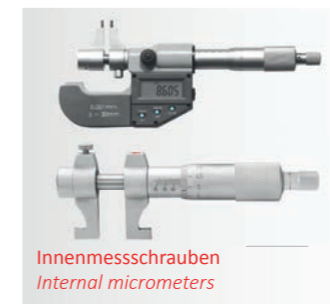

Höhenmess- und Anreißgeräte
Height gauges

Bügelmessschrauben analog
Micrometers analog

Bügelmessschrauben Zubehör
Micrometers accessories

Bügelmessschrauben
Micrometers digital

Tiefenmessschrauben
Depth micrometers

Innenmessschrauben
Internal micrometers

3-Punkt Innenmessgeräte
3-point internal measuring tools

Schnelltaster
Caliper gauges

Messuhren
Dial indicators

Dicken- u. Tiefenmessgeräte
Thickness and depth gauges

Lehren-Sätze
Gauge sets

Anzeiger/
Tolerators/filetors

Parallelendmaß-Sätze
Gauge block sets

Feinmesstische
Dial gauge stands

FISSO
Swiss Made

Mess- und
Measuring stands/3D arms

Einstellgeräte
Zero setters/center locators