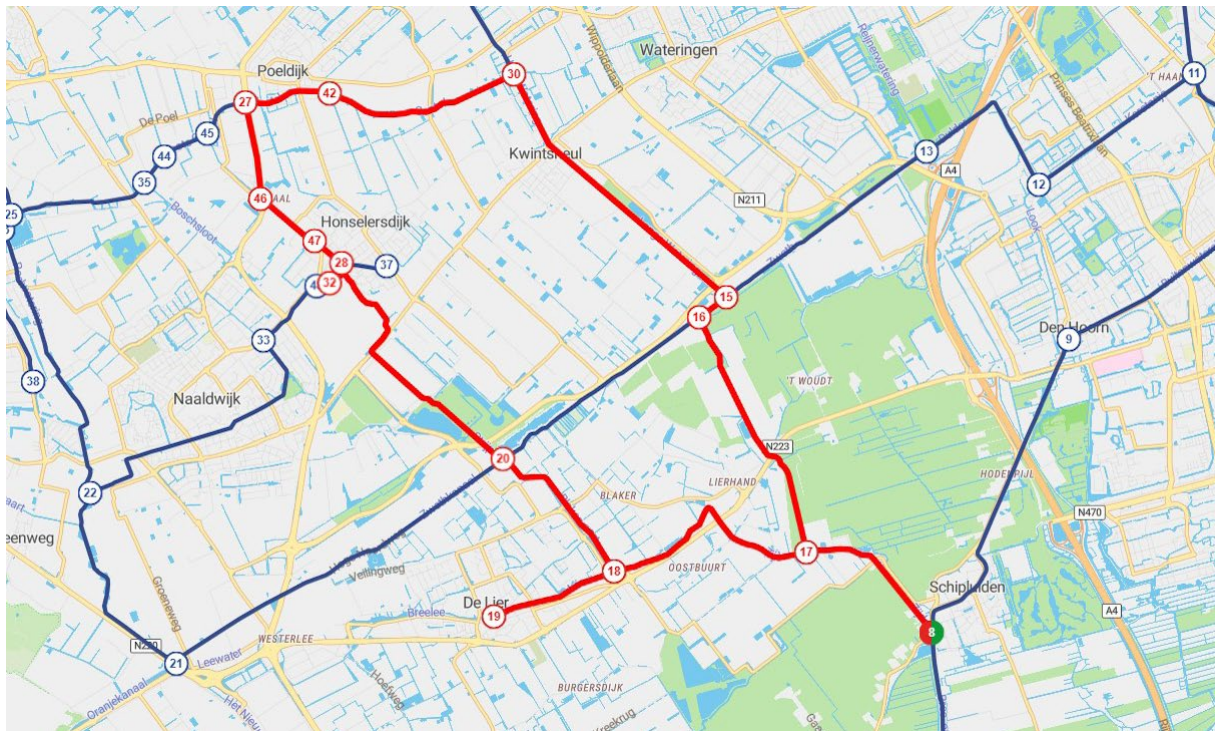

Vaarroute – Rondje Schipluiden-Poeldijk

Totale afstand: 22.5 km Totale tijd: 2:30 uur.

8	X	Start in	
17	X	Volg de bordjes naar knooppunt nummer 18.	1.5 km
18	X	Volg de bordjes naar knooppunt nummer 19.	3.9 km
19	X	Volg de bordjes naar knooppunt nummer 18.	5.1 km
18	X	Volg de bordjes naar knooppunt nummer 20.	6.3 km
20	X	Volg de bordjes naar knooppunt nummer 32.	7.9 km
32	X	Volg de bordjes naar knooppunt nummer 28.	10.7 km
28	X	Volg de bordjes naar knooppunt nummer 47.	10.9 km
47	X	Volg de bordjes naar knooppunt nummer 46.	11.2 km
46	X	Volg de bordjes naar knooppunt nummer 27.	11.9 km
27	X	Volg de bordjes naar knooppunt nummer 42.	12.8 km
42	X	Volg de bordjes naar knooppunt nummer 30.	13.5 km
30	X	Volg de bordjes naar knooppunt nummer 15.	15.3 km
15	X	Volg de bordjes naar knooppunt nummer 16.	18.3 km
16	X	Volg de bordjes naar knooppunt nummer 17.	18.7 km
17	X	Volg de bordjes naar knooppunt nummer 8.	21.0 km
8	X	Eind	22.5 km

(Tijd gebaseerd op 9 km/uur)