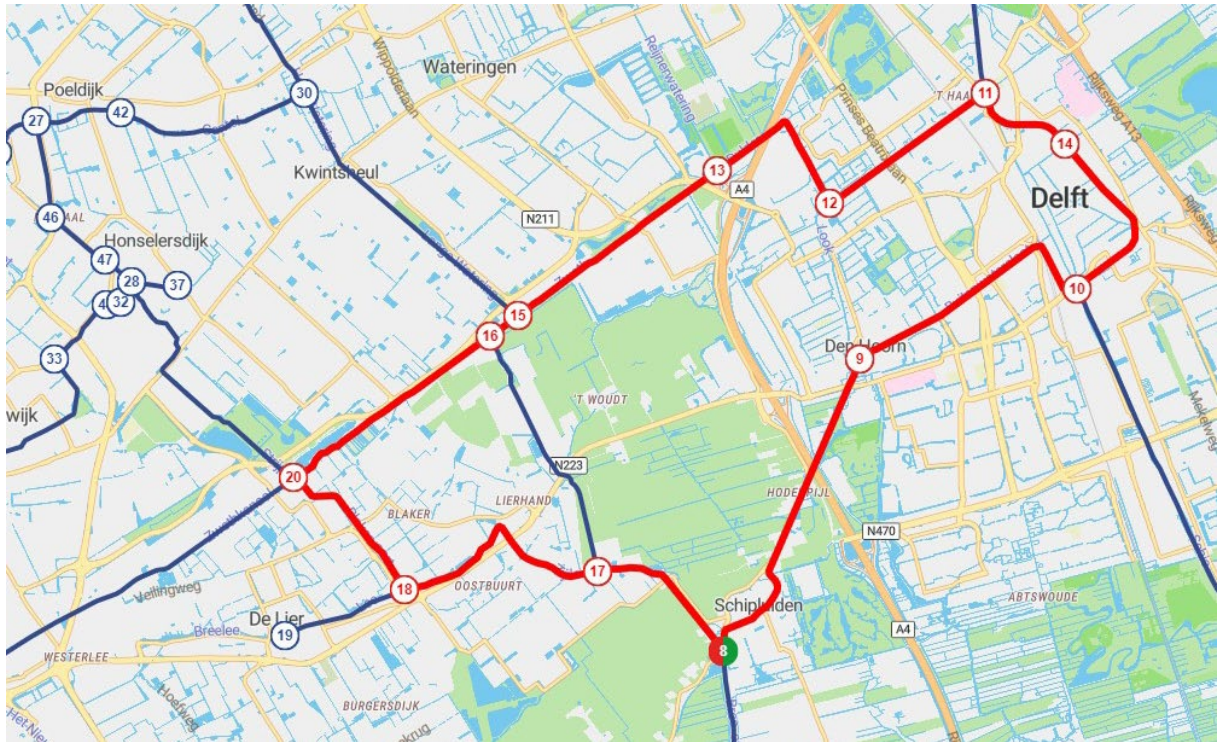

Vaarroute – Rondje Schipluiden-Delft

Totale afstand: 22.7 km Totale tijd: 2:34 uur.

8	X	Start in	
17	X	Volg de bordjes naar knooppunt nummer 18.	1.5 km
18	X	Volg de bordjes naar knooppunt nummer 20.	3.9 km
20	X	Volg de bordjes naar knooppunt nummer 16.	5.5 km
16	X	Volg de bordjes naar knooppunt nummer 15.	7.7 km
15	X	Volg de bordjes naar knooppunt nummer 13.	8.1 km
13	X	Volg de bordjes naar knooppunt nummer 12.	10.7 km
12	X	Volg de bordjes naar knooppunt nummer 11.	12.4 km
11	X	Volg de bordjes naar knooppunt nummer 14.	14.1 km
14	X	Volg de bordjes naar knooppunt nummer 10.	15.3 km
10	X	Volg de bordjes naar knooppunt nummer 9.	17.3 km
9	X	Volg de bordjes naar knooppunt nummer 8.	20.1 km
8	X	Eind	22.7 km

(Tijd gebaseerd op 9 km/uur)