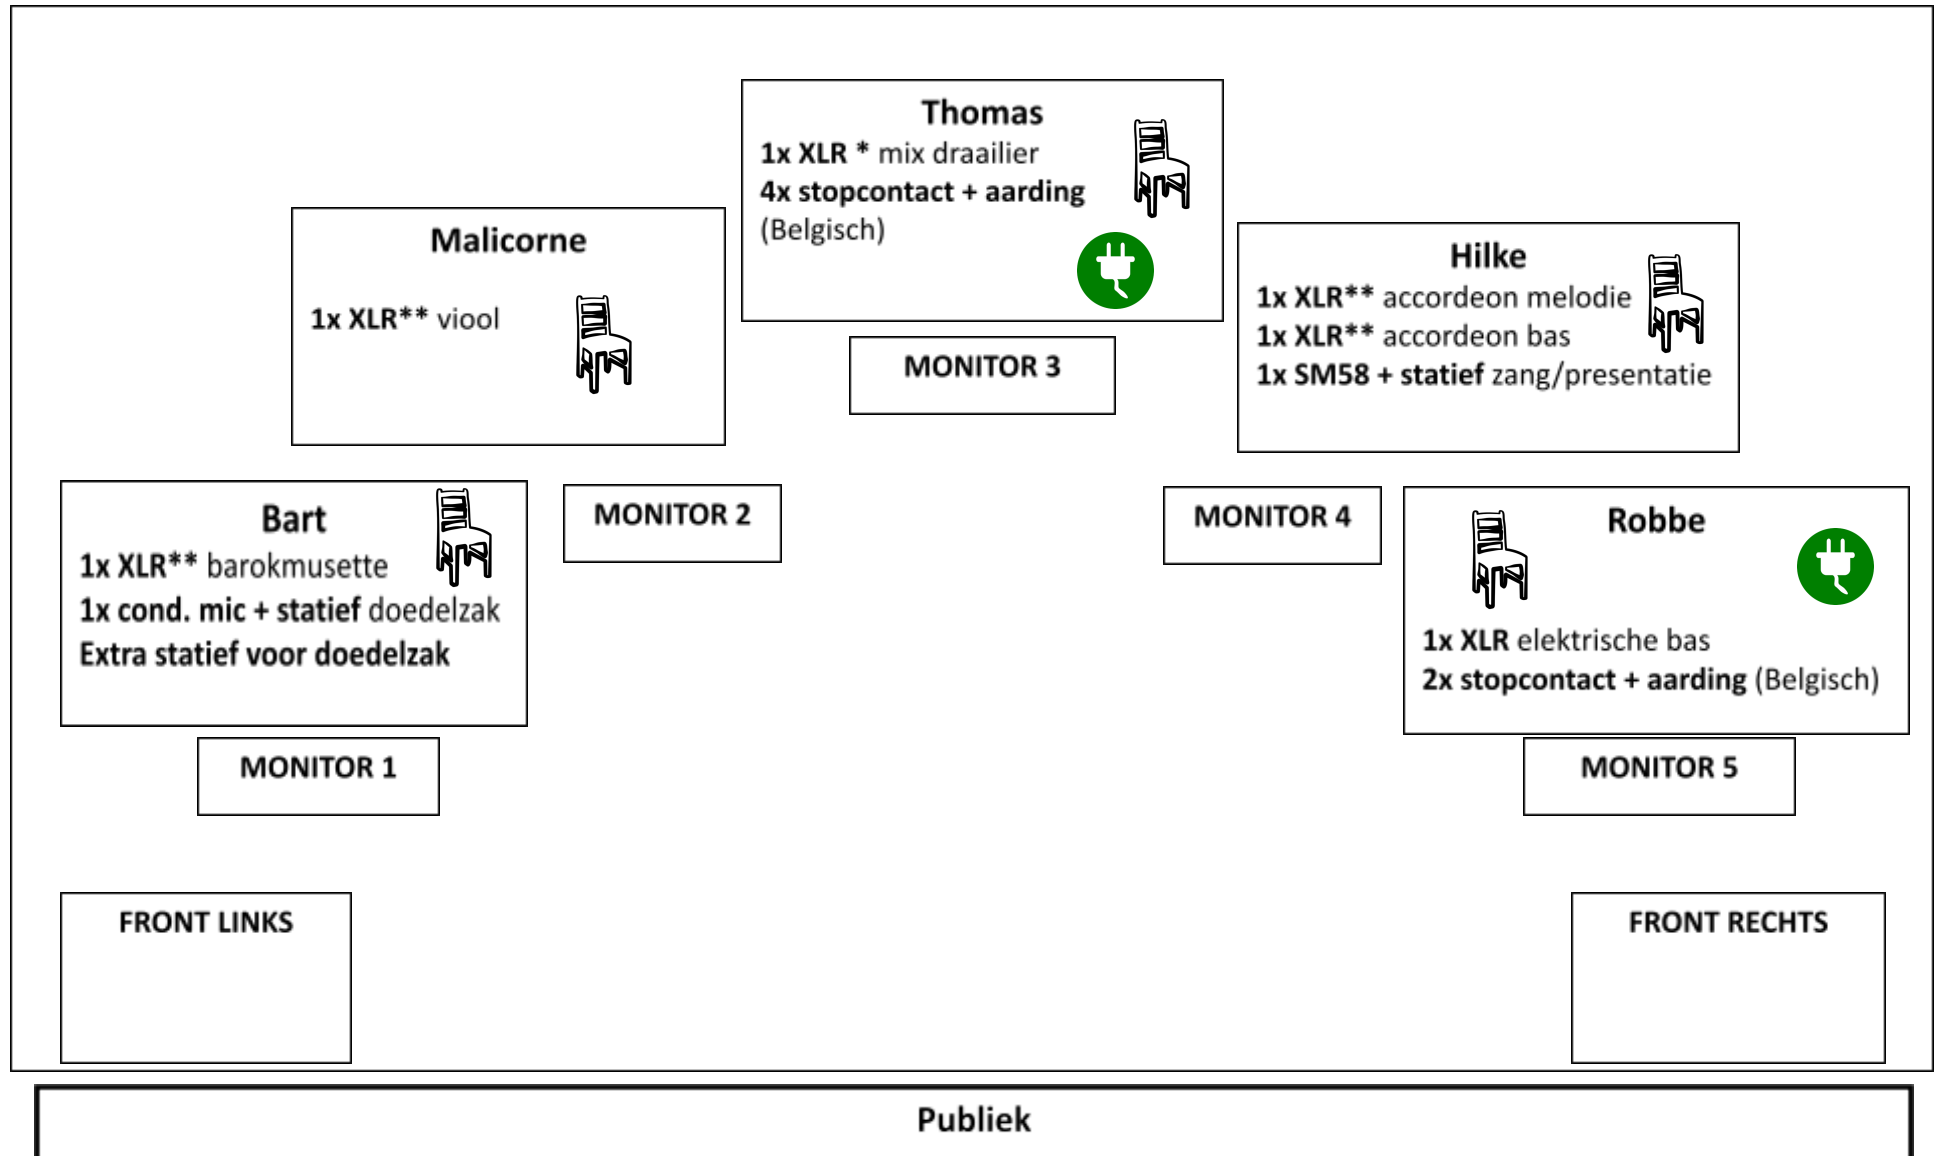

# Technische fiche "Hidrae" – versie 2024

\* = eigen audio-interface + Ableton Live + AER Compact 60

\*\* = eigen micro/DI met phantom 48v

- **Organisatie voorziet 5 stoelen zonder armleuning**
- **Organisatie voorziet in:** kwalitatieve & performante boxen (EV, JBL, QSC, Alto, HK, Mackie...), versterkers, monitors (dB, JBL, ...), xlr-kabels, micro's (1x condensator (doedelzak) & 1x SM58) & 3 statieven & 1 DI

Priklijst (van links naar rechts)

1.	1x XLR **	Bart	barokmusette (eigen DPA 4099c, 48v phantom)
2.	1x MIC	Bart	doedelzak (KM184, SM57b, Oktava MK012, Sennheiser MD421, AKG C1000...)
3.	1x XLR **	Malicorne	viool (eigen DPA 4099c, 48v phantom)
4.	1x XLR *	Thomas	draailier (eigen audio interface + AER Compact 60)
5.	1x XLR **	Hilke	accordeon melodie (eigen DPA 4099c, 48v phantom)
6.	1x XLR **	Hilke	accordeon bas (eigen DPA 4099c, 48v phantom)
7.	1x SM58	Hilke	zang & presentatie
8.	1x XLR	Robbe	elektrische bas (eigen DI)