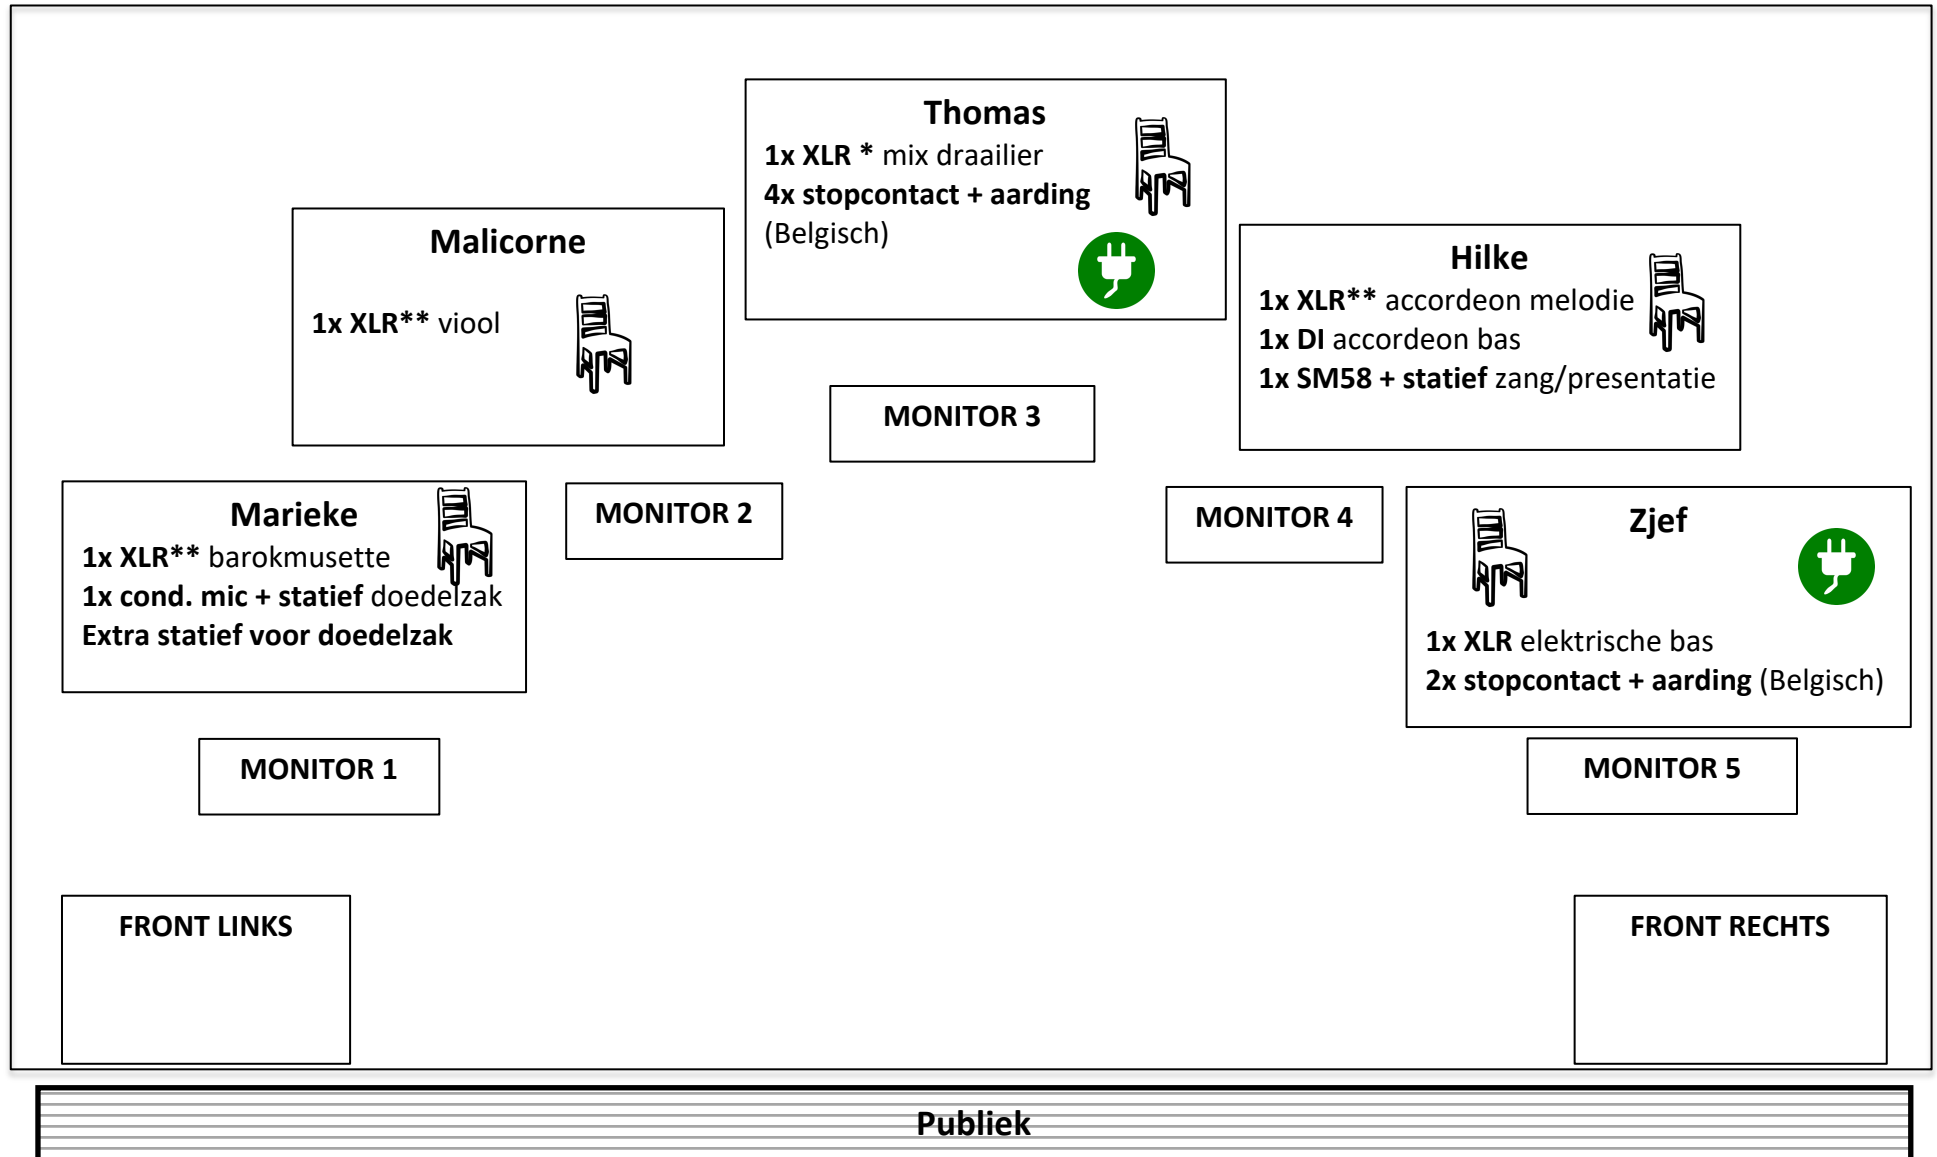

# Technische fiche "Hidrae" – versie 2022

\* = eigen audio-interface + Ableton Live + AER Compact 60

\*\* = eigen micro/DI met phantom 48v

- **Organisatie voorziet 5 stoelen zonder armleuning**
- **Organisatie** voorziet in: kwalitatieve & performante boxen (EV, JBL, QSC, Alto, HK, Mackie...), versterkers, monitors (dB, JBL, ...), xlr-kabels, micro's (1x condensator (doedelzak) & 1x SM58) & 3 statieven & 1 DI

Priklijst (van links naar rechts)

1. 1x XLR \*\* ..... Marieke ..... barokmusette (eigen DPA 4099c, 48v phantom)
2. 1x MIC ..... Marieke ..... doedelzak (KM184, SM57b, Oktava MK012, Sennheiser MD421, AKG C1000...)
3. 1x XLR \*\* ..... Malicorne ..... viool (eigen DPA 4099c, 48v phantom)
4. 1x XLR \* ..... Thomas ..... draailier (eigen audio interface + AER Compact 60)
5. 1x XLR \*\* ..... Hilke ..... accordeon melodie (eigen DPA 4099c, 48v phantom)
6. 1x DI ..... Hilke ..... accordeon bas (eigen interne mic)
7. 1x SM58 ..... Hilke ..... zang & presentatie
8. 1x XLR ..... Zjef ..... elektrische bas (eigen DI)