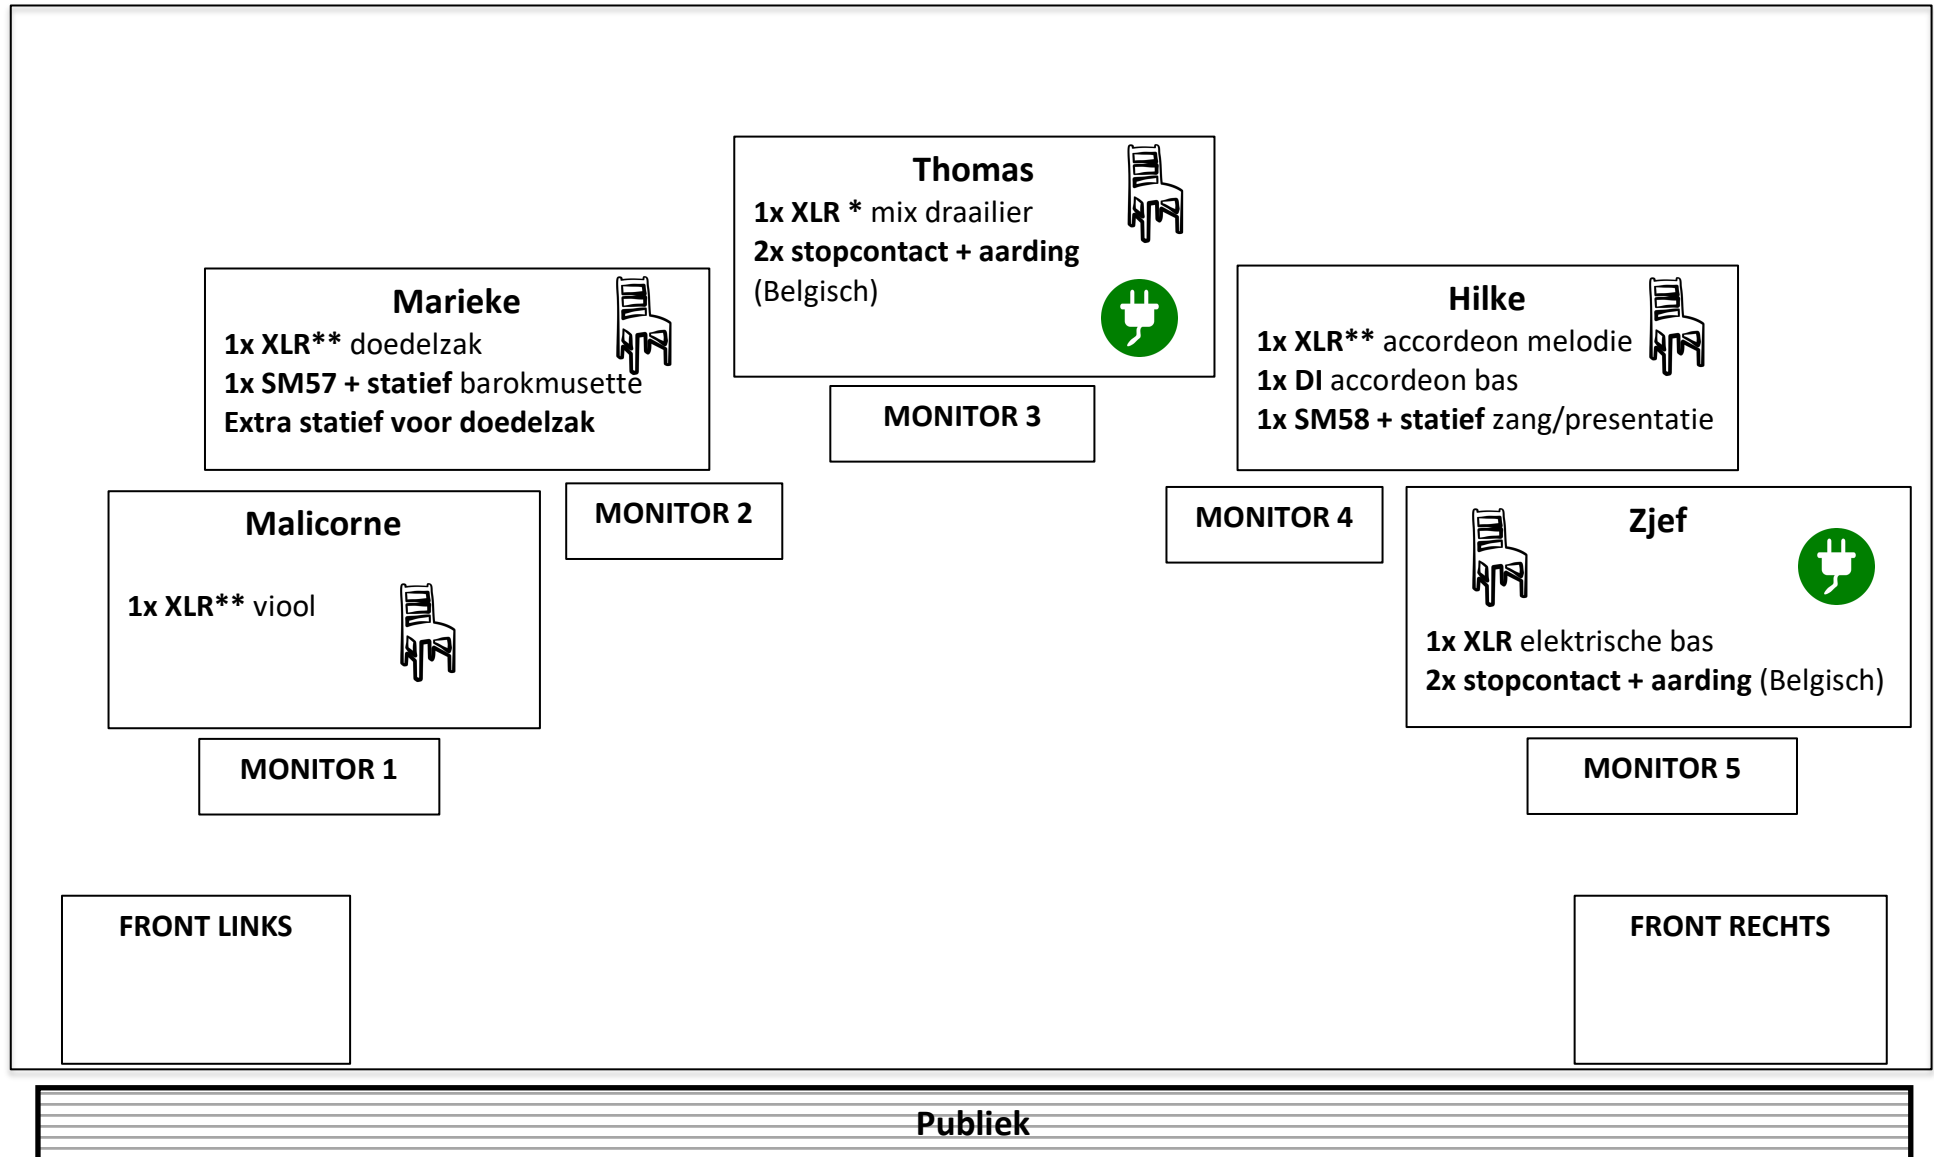

Technische fiche "Hidrae" – versie 2020

* = eigen audio-interface + Ableton Live + AER Compact 60

** = eigen micro/DI met phantom 48v

- **Organisatie voorziet 5 stoelen zonder armleuning**
- **Organisatie** voorziet in: kwalitatieve & performante boxen (EV, JBL, QSC, Alto, HK, Mackie...), versterkers, monitors (dB, JBL, ...), xlr-kabels, micro's (1x SM57 (instrument) & 1x SM58) & 3 statieven & 1 DI

Priklijst (van links naar rechts)

1. 1x XLR ** Malicorne viool (eigen mic, 48v phantom)
2. 1x XLR ** Marieke doedelzak (eigen mic, 48v phantom)
3. 1x MIC Marieke barokmusette (SM57 bèta, Oktava MK012, Sennheiser MD421, AKG C1000...)
4. 1x XLR * Thomas draailier (eigen audio interface)
5. 1x XLR ** Hilke accordeon melodie (eigen mic, 48v phantom)
6. 1x DI Hilke accordeon bas
7. 1x SM58 Hilke zang & presentatie
8. 1x XLR Zjef elektrische bas