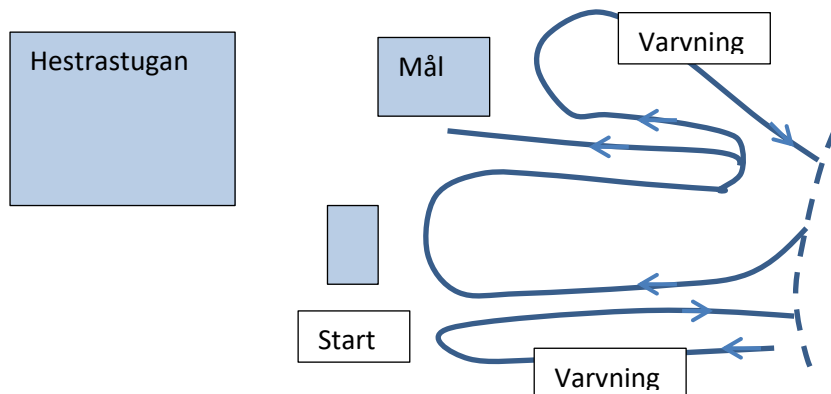

Tävlingsplats:

Hestrastugan, Ekås 5 km NV Borås Lv 180.

Parkering:

På befintliga P-platser, följ P-vakts anvisningar.

Teknik:

Förmiddagens lopp: Klassisk teknik, banlängder se ovan.
Dubbelspår större delen av banan, vänster trafik gäller och det är viktigt att inte passera mitten på snöbädden (blå färgmarkering).

PM LINNÈVASAN

SÖNDAGEN 26 Februari 2023

Eftermiddagens skicross, fristil, banlängder se ovan. Beroende på väderförhållande kan banlängder komma att ändras.

Lagledarmöte:	I Hestrastugan kl 09.00
Nummerlappar:	Avhämtas klubbvis i Hestrastugan från kl 08.30-9.45.
Servering:	Servering i Hestrastugan.
Omklädning	Omklädning i Hestrastugan
Priser:	Fullföljande deltagare erhåller Linnéskidan. Hederspriser/plaketter till de främsta. Medalj till samtliga fullföljande i klasserna H/D 0-6 och 7-8. Prisutdelning efterhand som klasserna blir klara.
Anmälningavgift:	150: - ungdom – 16 år, juniorer/seniorer 200: -, Skicross 75 kr för ungdomar och 100 kr junior. Avgiften faktureras i efterhand. Vid inställd tävling faktureras 50 % av startavgiften.
Efteranmälan:	Mot dubbel avgift via; Idrott-Online senast lördagen den 25/2 kl. 18.00. På plats tävlingsdagen fram till kl. 09.00 i mån av plats.
Resultat	På anslag vid stugan, samt på Hestra IF hemsida efter tävlingen
Upplysningar:	Toivo Pentonen: 0768-24 33 56, Joakim Albrektsson:0705-405335

Banskiss Linnevasan 2023

Arenaskiss förmiddag

PM LINNÈVASAN

SÖNDAGEN 26 Februari 2023

Arenaskiss eftermiddag skicross

Bana 350 m: ett varv på blå bana + ett varv på röd bana (målgång)

Bana 550 m: två varv på blå bana + ett varv på röd bana (målgång)