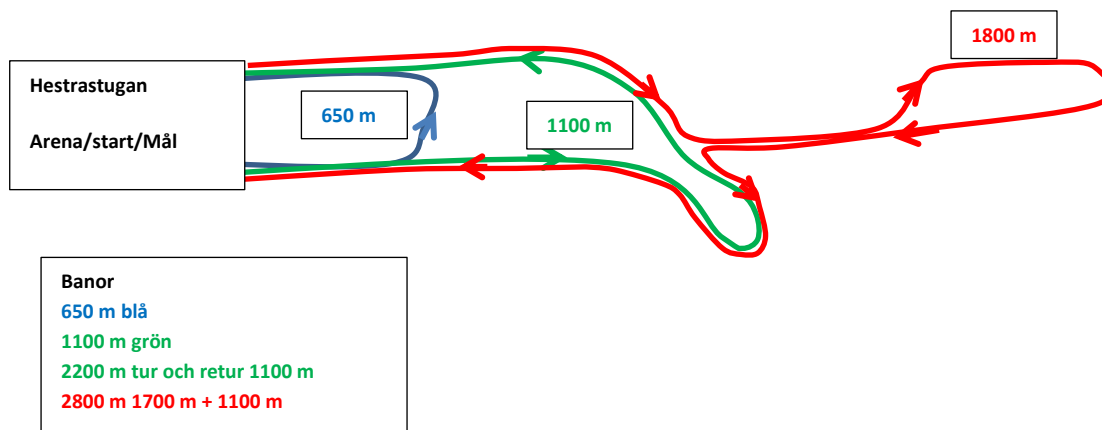

PM LINNÈVASAN

SÖNDAGEN 26 Februari 2023

Eftermiddagens skicross, fristil, banlängder se ovan. Beroende på väderförhållande kan banlängder komma att ändras.

Lagledarmöte:	I Hestrastugan kl 09.00
Nummerlappar:	Avhämtas klubbvis i Hestrastugan från kl 08.30-9.45.
Servering:	Servering i Hestrastugan.
Omklädning	Omklädning i Hestrastugan
Priser:	Fullföljande deltagare erhåller Linnéskidan. Hederspriser/plaketter till de främsta. Medalj till samtliga fullföljande i klasserna H/D 0-6 och 7-8. Prisutdelning efterhand som klasserna blir klara.
Anmälningavgift:	150: - ungdom – 16 år, juniorer/seniorer 200: -, Skicross 75 kr för ungdomar och 100 kr junior. Avgiften faktureras i efterhand. Vid inställd tävling faktureras 50 % av startavgiften.
Efteranmälan:	Mot dubbel avgift via; Idrott-Online senast lördagen den 25/2 kl. 18.00. På plats tävlingsdagen fram till kl. 09.00 i mån av plats.
Resultat	På anslag vid stugan, samt på Hestra IF hemsida efter tävlingen
Upplysningar:	Toivo Pentonen: 0768-24 33 56, Joakim Albrektsson:0705-405335

Banskiss Linnevasan 2023

Arenaskiss förmiddag