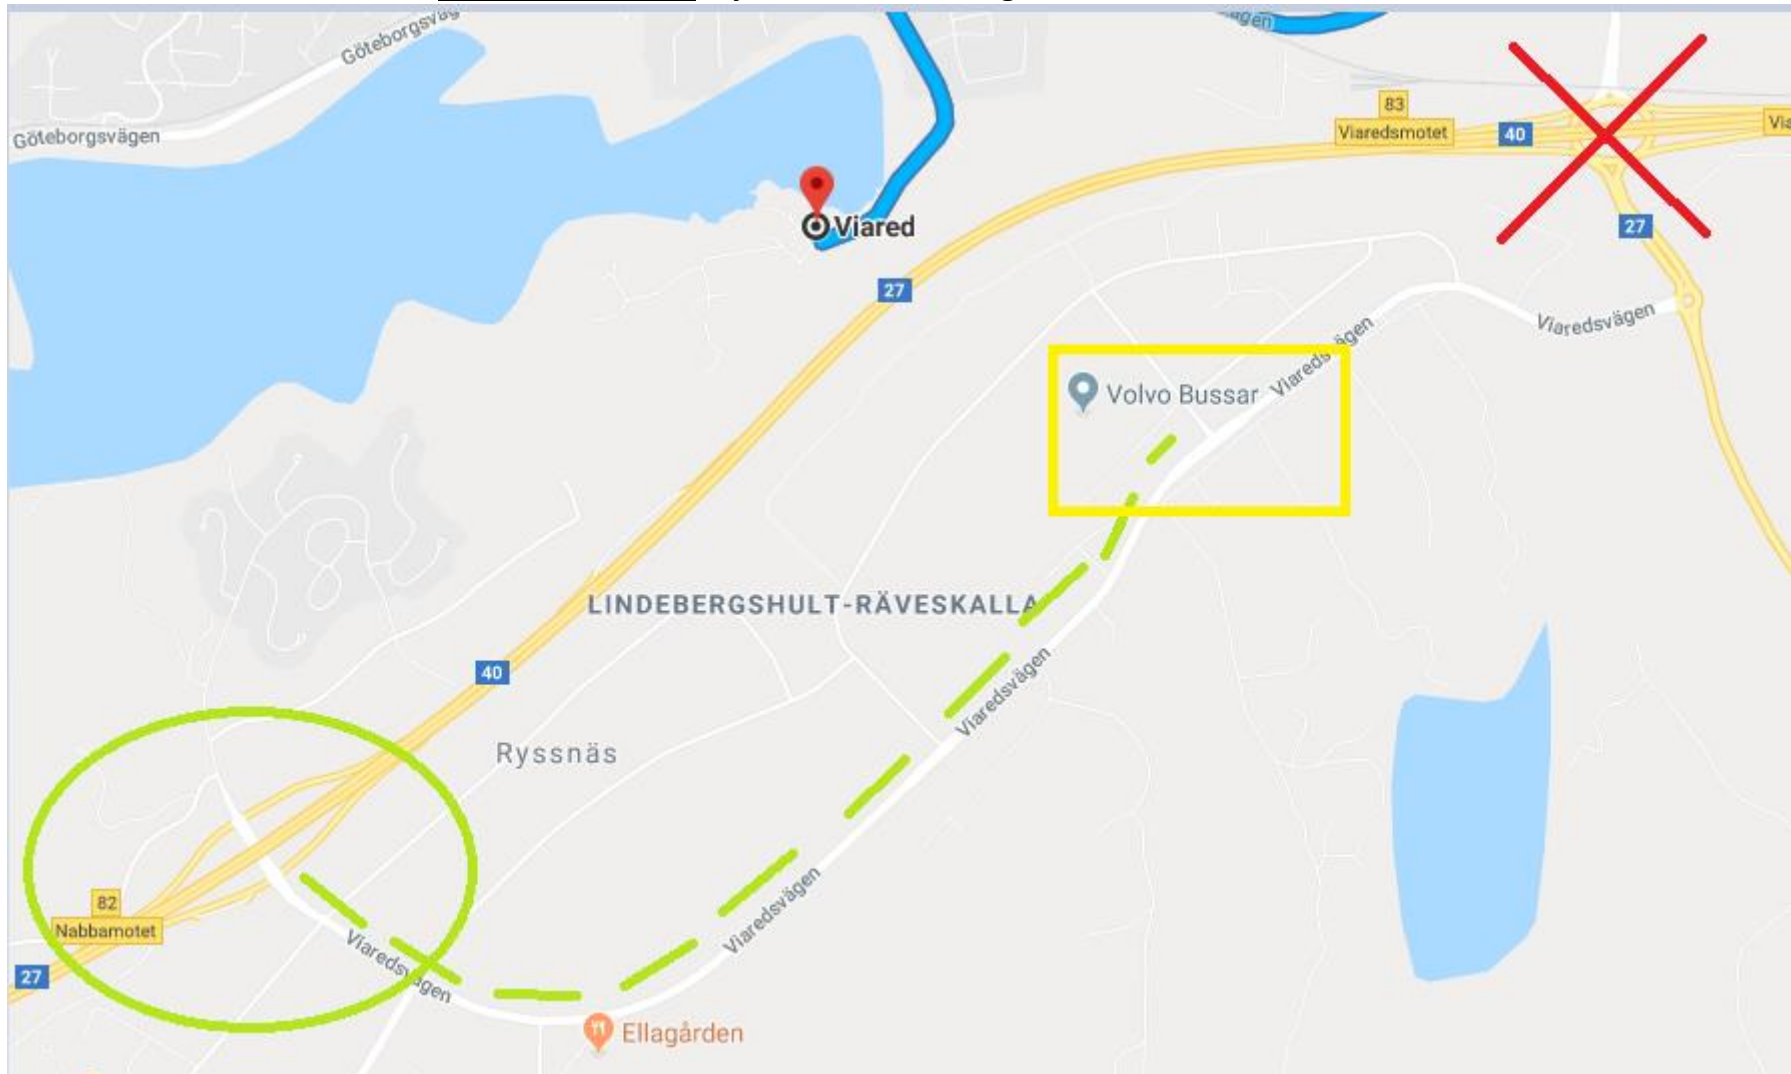

ÖVRIGT

Omklädning/Dusch:

Begränsad vid tävlingsområdet bad Hälasjön eller Viaredssjön

Toaletter: Vagn vid TC

Servering: Ingen servering

Parkering: Utanför Volvo Buss

Infart från Nabbamotet R40 ej Viaredsmotet följ sedan Viaredsvägen.