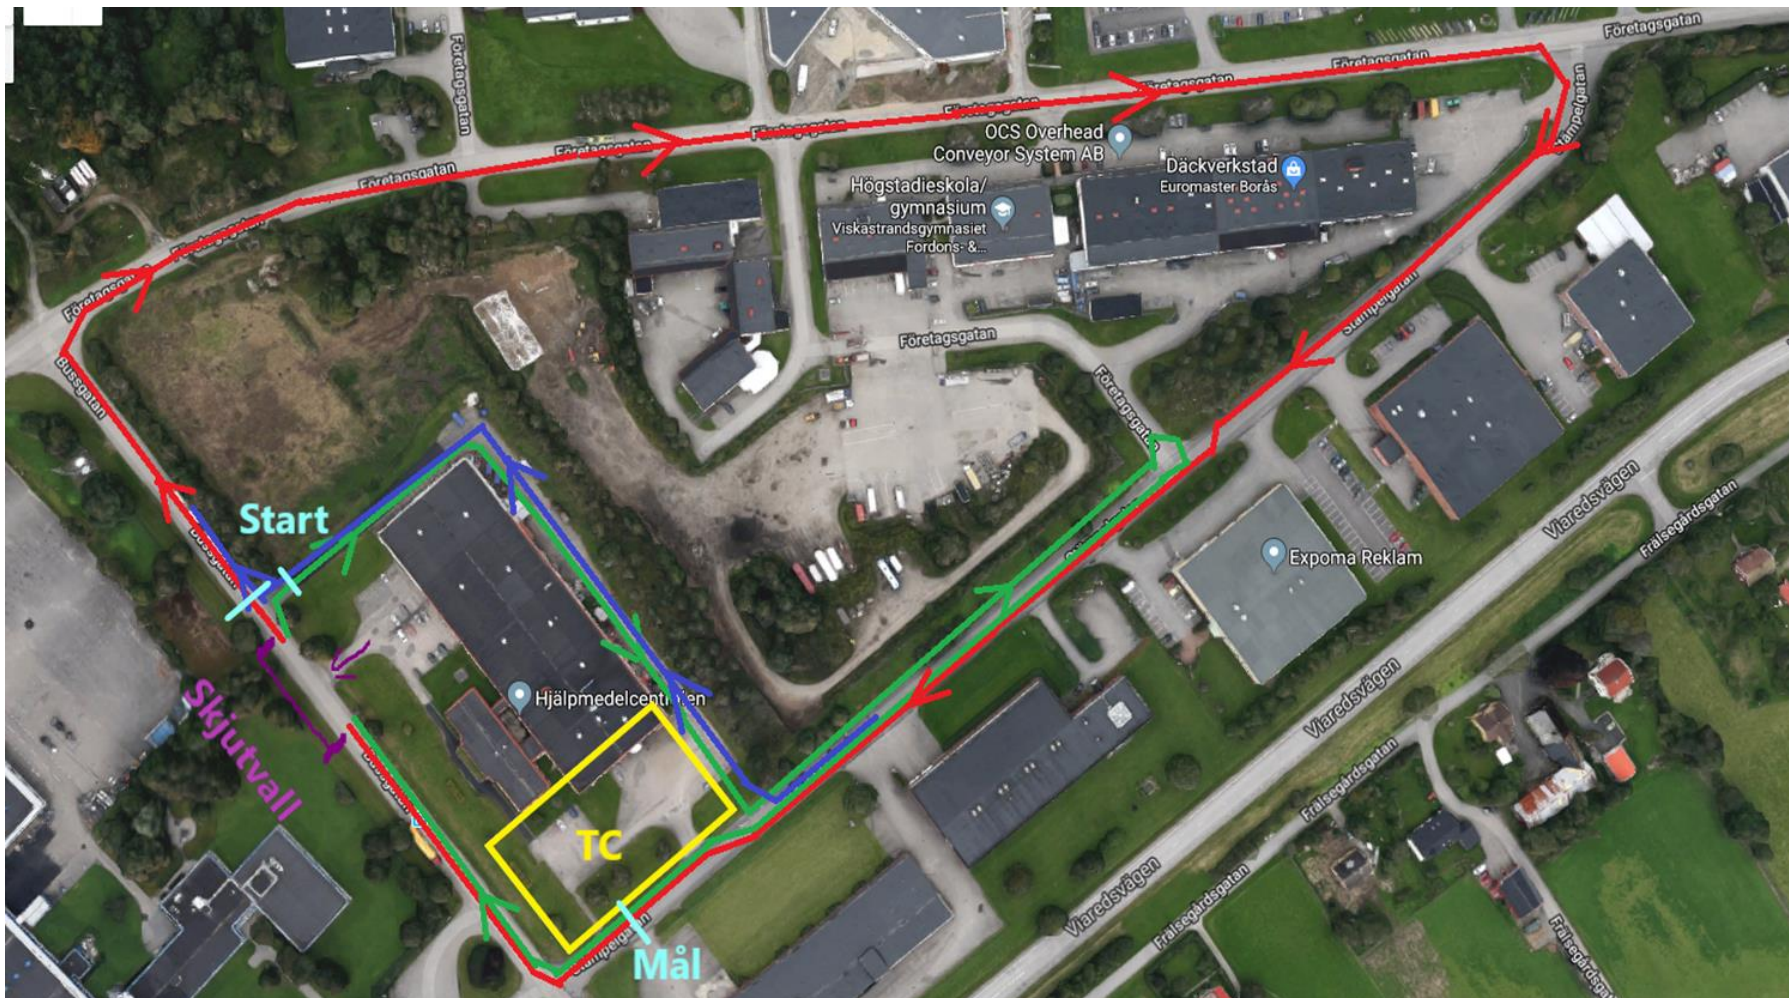

Region Syd Cup 4, (Tävlingsklasser)

Disciplin: Distans modifierade sträckor.

Första start: 12:30. Startintervall 30 sekunder.

Incheckning: 10.00-11.00. Vid TC, nummerlappar, märkning av vapen och stöd.

Visitationskontroll: Efter inskjutning vid bana 1 för juniorer, seniorer

Bansträckning;

900M
1350M
varvning

På företagsgatan kan motriktad trafik förekomma, det är åkarens ansvar att veta vilka sträckor som denne ska åka.

Val av skjutplats:

Alla ungdomar upp till 15 år skjuter på egen tilldelad bana. Slutsiffra på nummerlappen ger skjutbana, skulle det bli avvikelser från detta meddelas det vid lagledarmötet. Vapen och magasin läggs fram på skjutbanan av ledare. Juniorer och seniorer skjuter på valfri eller anvisad bana och bär sitt eget vapen med magasin på ryggen. För juniorer, seniorer och veteraner prioriteras bana 5 till 8 för det liggande skyttet.

ÖVRIGT

Omklädning/Dusch:

Begränsad vid tävlingsområdet bad Hälasjön eller Viaredssjön

Toaletter: Vagn vid TC

Servering: Ingen servering

Parkering: Utanför Volvo Buss

Infart från Nabbamotet R40 ej Viaredsmotet följ sedan Viaredsvägen.