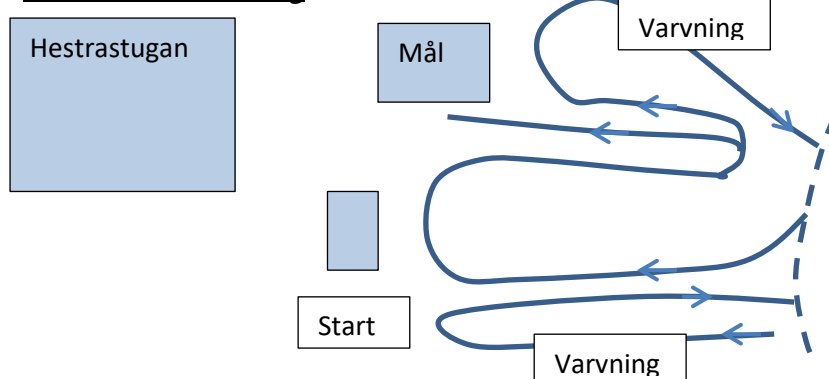

Tävlingsplats:

Hestrastugan, Ekås 5 km NV Borås Lv 180.

Parkering:

På befintliga P-platser, följ P-vakts anvisningar.

Teknik:

Förmiddagens lopp: Klassisk teknik, banlängder se ovan.
Eftermiddagens skicross, fristil, banlängder se ovan. Beroende på väderförhållande kan banlängder komma att ändras.

PM LINNÈVASAN

SÖNDAGEN 27 Februari 2022

Lagledarmöte:	I Hestrastugan kl 09.00
Nummerlappar:	Avhämtas klubbvis i Hestrastugan från kl 08.00-9.45.
Servering:	Servering i Hestrastugan.
Omklädning	Omklädning i Hestrastugan
Priser:	Fullföljande deltagare erhåller Linnéskidan. Hederspriser/plaketter till de främsta. Medalj till samtliga fullföljande i klasserna H/D 0-6 och 7-8. Prisutdelning efterhand som klasserna blir klara.
Anmälningavgift:	150: - ungdom – 16 år, juniorer/seniorer 200: -, Skicross 75 kr för ungdomar och 100 kr junior. Avgiften faktureras i efterhand. Vid inställd tävling faktureras 50 % av startavgiften.
Efteranmälan:	Mot dubbel avgift via; Idrott-Online senast lördagen den 26/2 kl. 18.00. På plats tävlingsdagen fram till kl. 09.00 i mån av plats.
Resultat	På anslag vid stugan, samt på Hestra IF hemsida efter tävlingen
Upplysningar:	Toivo Pentonen: 0768-24 33 56, Joakim Albrektsson:0705-405335

Banskiss Linnevasan 2022

Arenaskiss förmiddag

PM LINNÈVASAN

SÖNDAGEN 27 Februari 2022

Arenaskiss eftermiddag skicross

Bana 350 m: ett varv på blå bana + ett varv på röd bana (målgång)

Bana 550 m: två varv på blå bana + ett varv på röd bana (målmålgång)