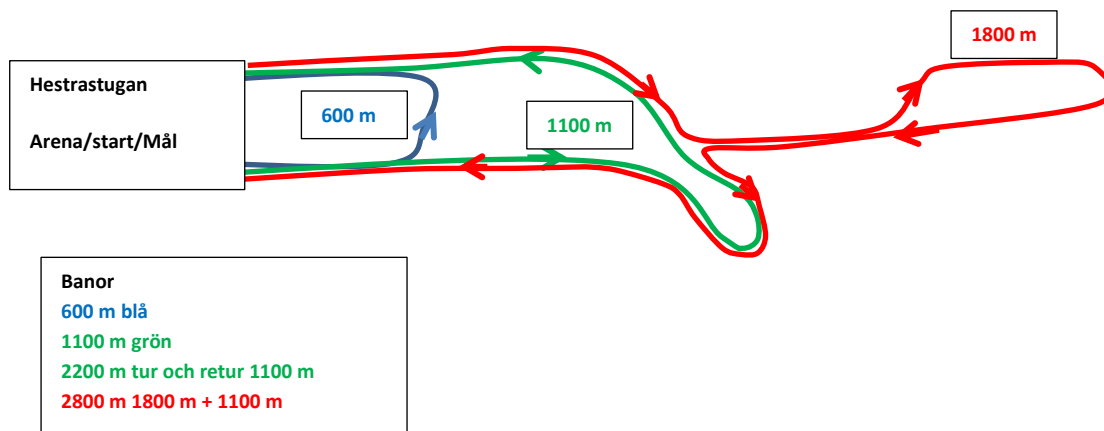

PM LINNÈVASAN

SÖNDAGEN 27 Februari 2022

Lagledarmöte:	I Hestrastugan kl 09.00
Nummerlappar:	Avhämtas klubbvis i Hestrastugan från kl 08.00-9.45.
Servering:	Servering i Hestrastugan.
Omklädning	Omklädning i Hestrastugan
Priser:	Fullföljande deltagare erhåller Linnéskidan. Hederspriser/plaketter till de främsta. Medalj till samtliga fullföljande i klasserna H/D 0-6 och 7-8. Prisutdelning efterhand som klasserna blir klara.
Anmälningavgift:	150: - ungdom – 16 år, juniorer/seniorer 200: -, Skicross 75 kr för ungdomar och 100 kr junior. Avgiften faktureras i efterhand. Vid inställd tävling faktureras 50 % av startavgiften.
Efteranmälan:	Mot dubbel avgift via; Idrott-Online senast lördagen den 26/2 kl. 18.00. På plats tävlingsdagen fram till kl. 09.00 i mån av plats.
Resultat	På anslag vid stugan, samt på Hestra IF hemsida efter tävlingen
Upplysningar:	Toivo Pentonen: 0768-24 33 56, Joakim Albrektsson:0705-405335

Banskiss Linnevasan 2022