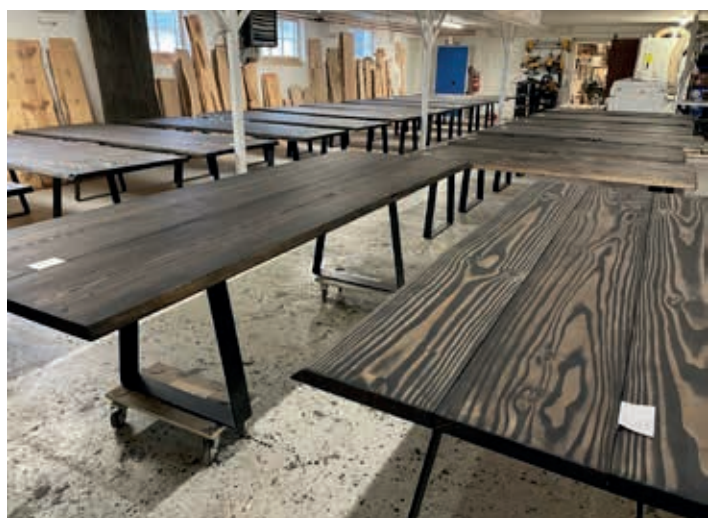

Om Hesselholm Plankeborde

Hesselholm Plankeborde er en familiejet virksomhed, der ligger midt i det smukke Odsherreds bløde og bakkede landskab. Nærheden til naturen og det bæredygtige element gennemsyrrer virksomheden. Træet håndteres fra skov til færdigt plankebord af de samme mennesker.