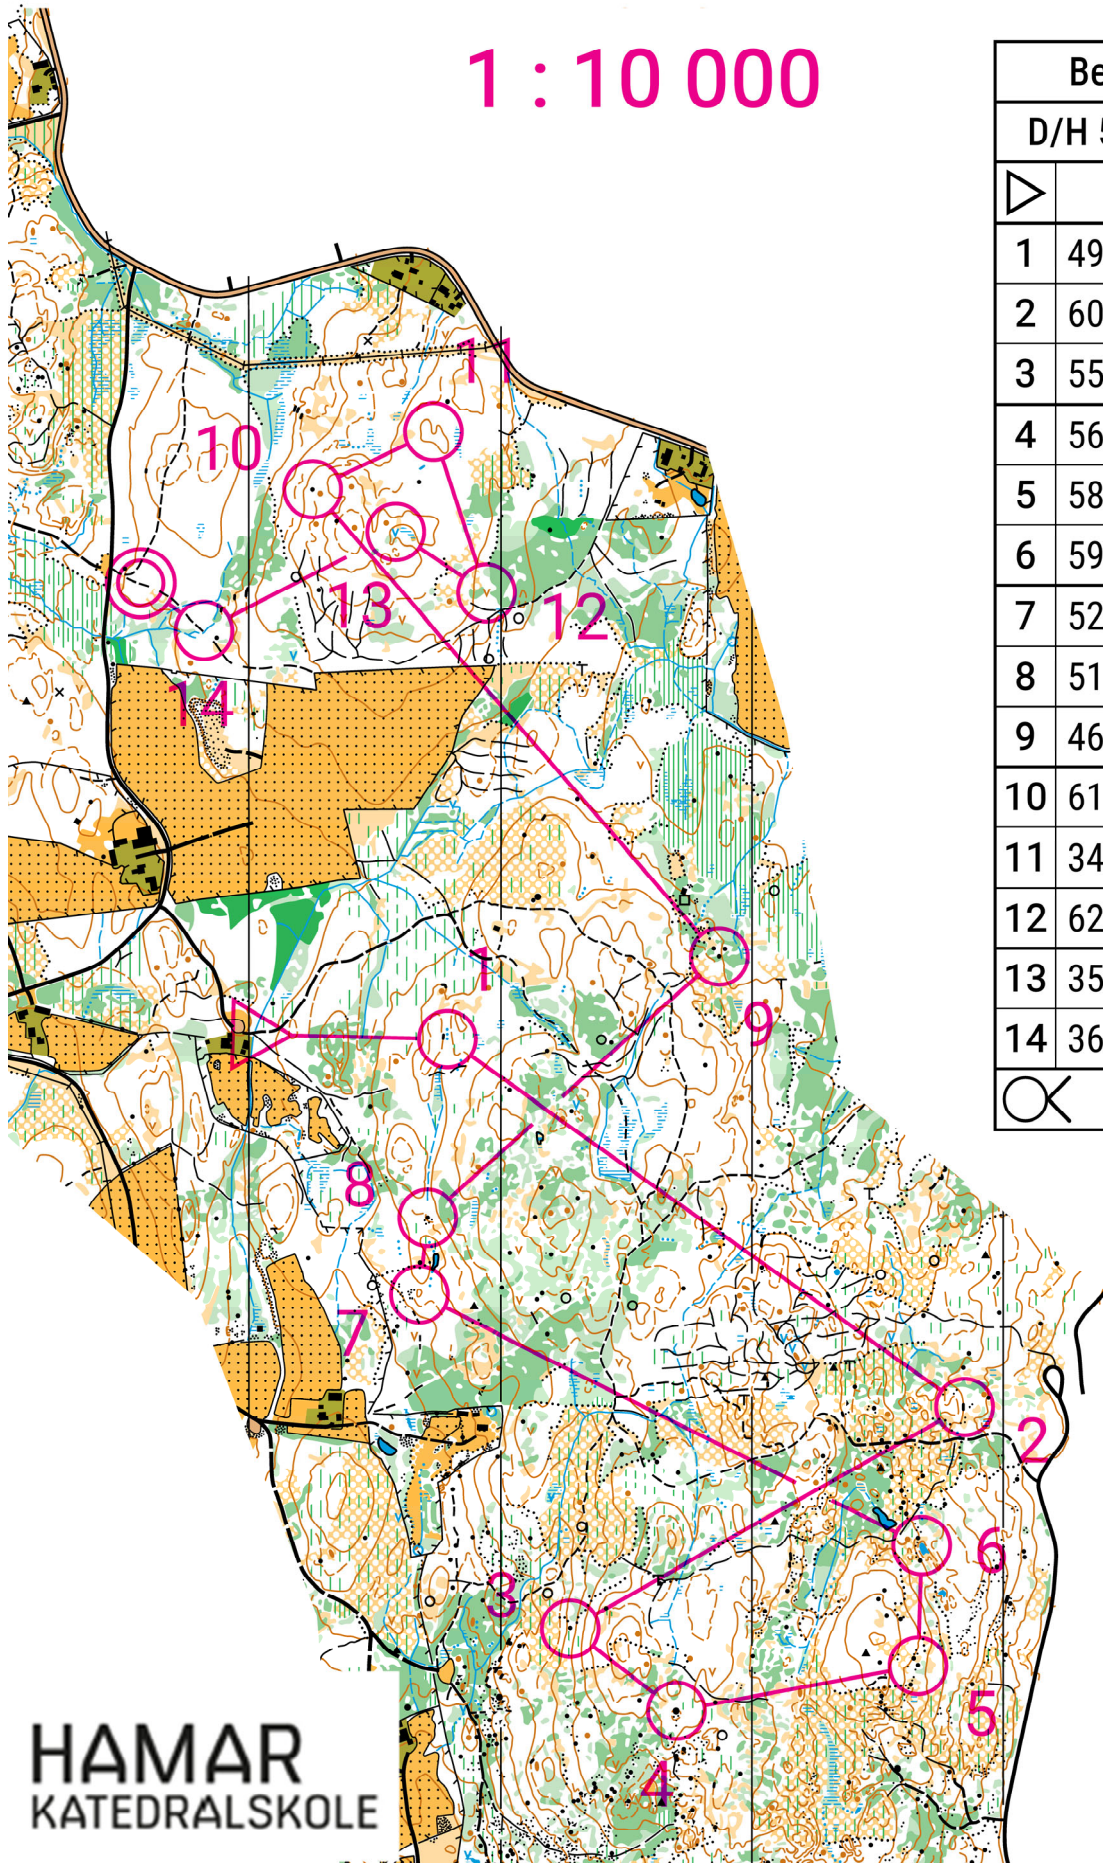

Brynsåsen sør

1 : 10 000

Bedriftsløp sept 2020					
D/H 5,5		5,5 km			
▷					
1	49	⋯		⊥	
2	60	≡		⊥	
3	55	▲		○	
4	56	▲		○	
5	58	↙▲		○	
6	59	Σ		○	
7	52	○		⋮	
8	51	▲		○	
9	46	↓▲		○	
10	61	▲		○	
11	34	∩			
12	62	∇			
13	35	∩			
14	36	⋯	Σ	×	
○		100 m			○