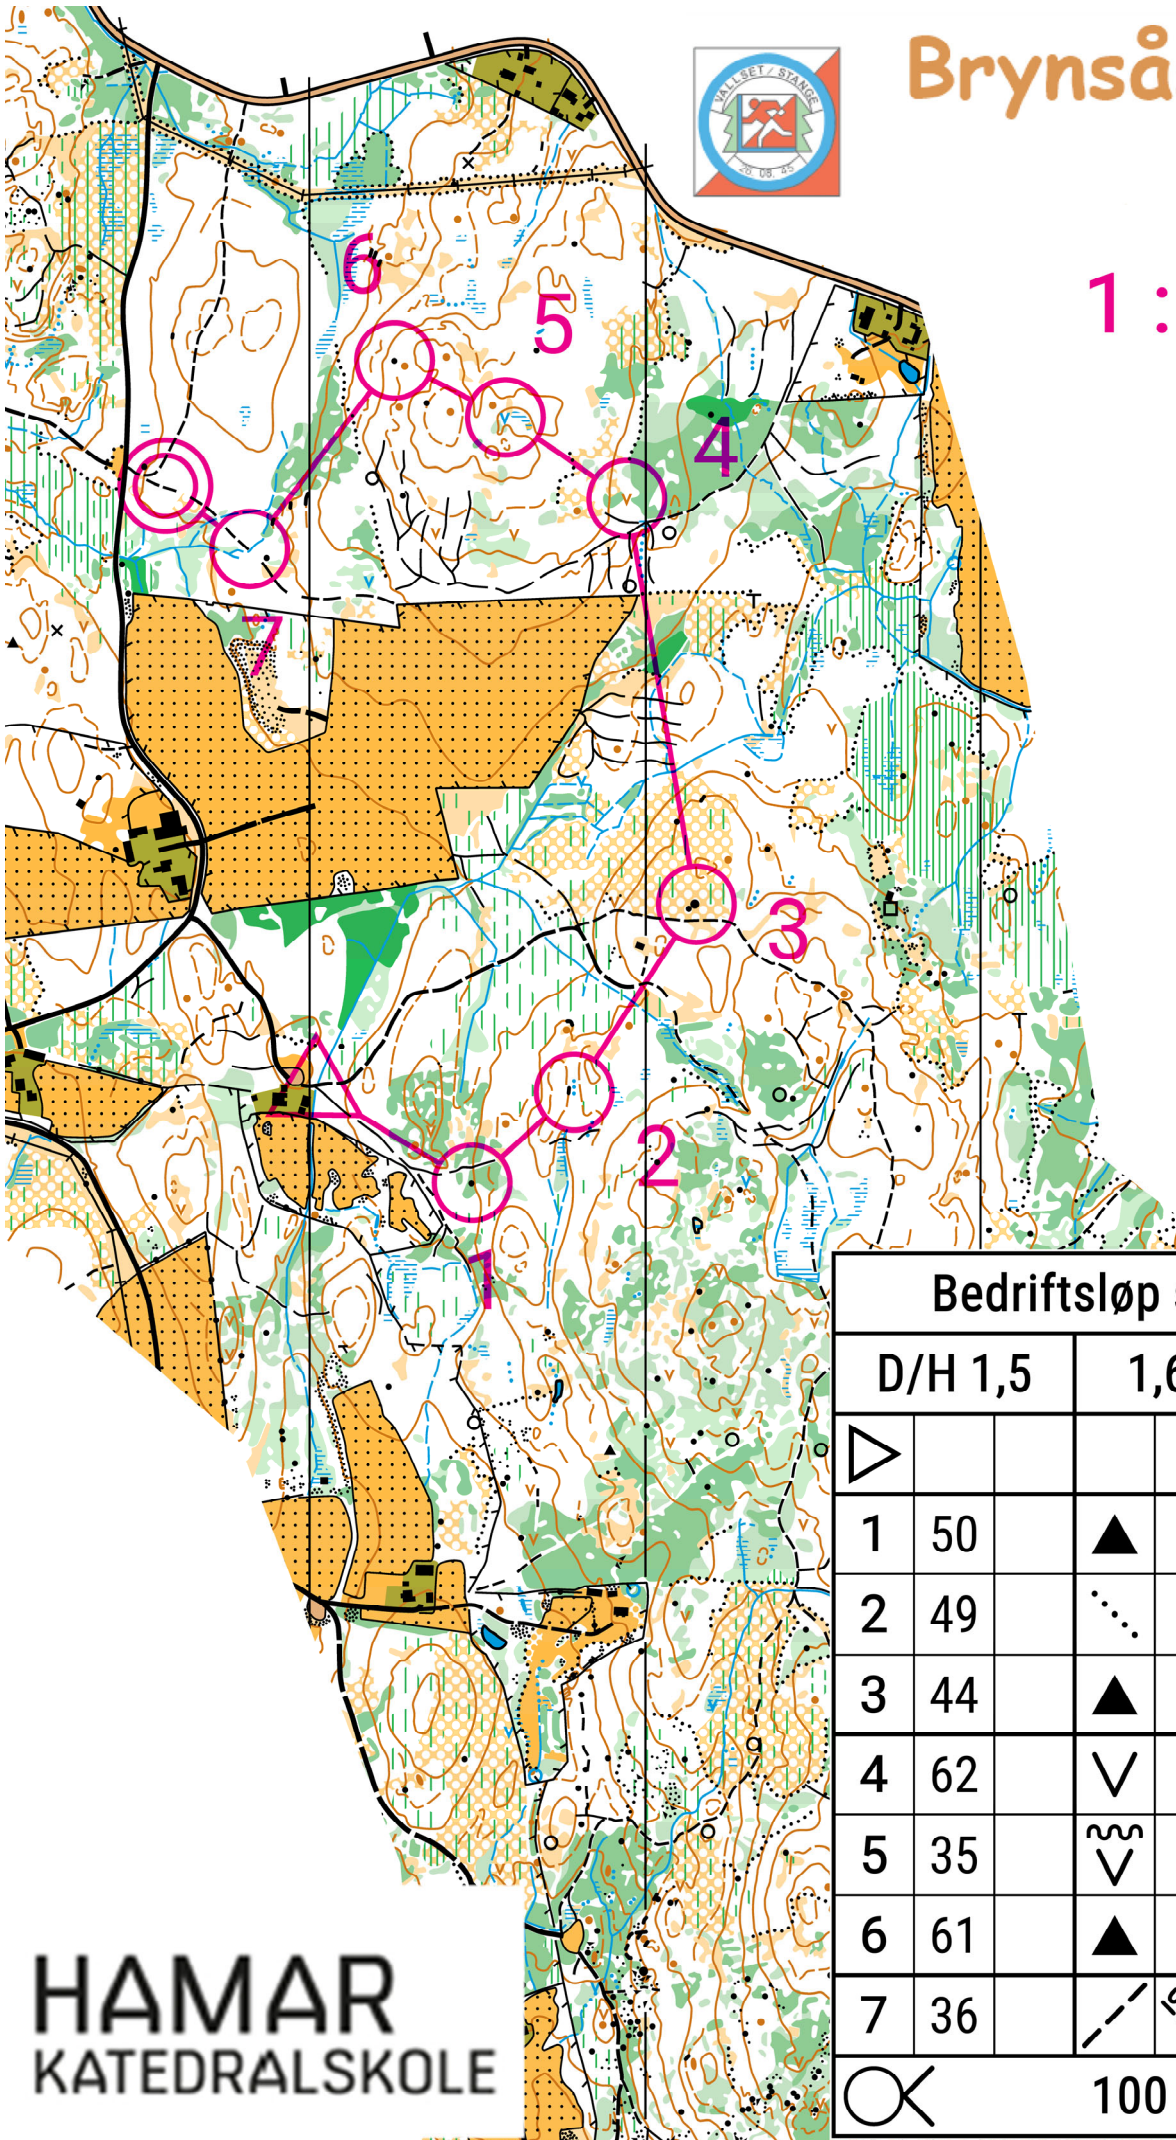

# Brynsåsen sør

1 : 7500

**HAMAR**  
KATEDRALSKOLE

Bedriftsløp sept 2020						
D/H 1,5		1,6 km				
▷						
1	50	▲			○•	
2	49	⋯			⊥	
3	44	▲			○•	
4	62	∇				
5	35	∞				
6	61	▲			○	
7	36	⋯	500	×		
○			100 m			○