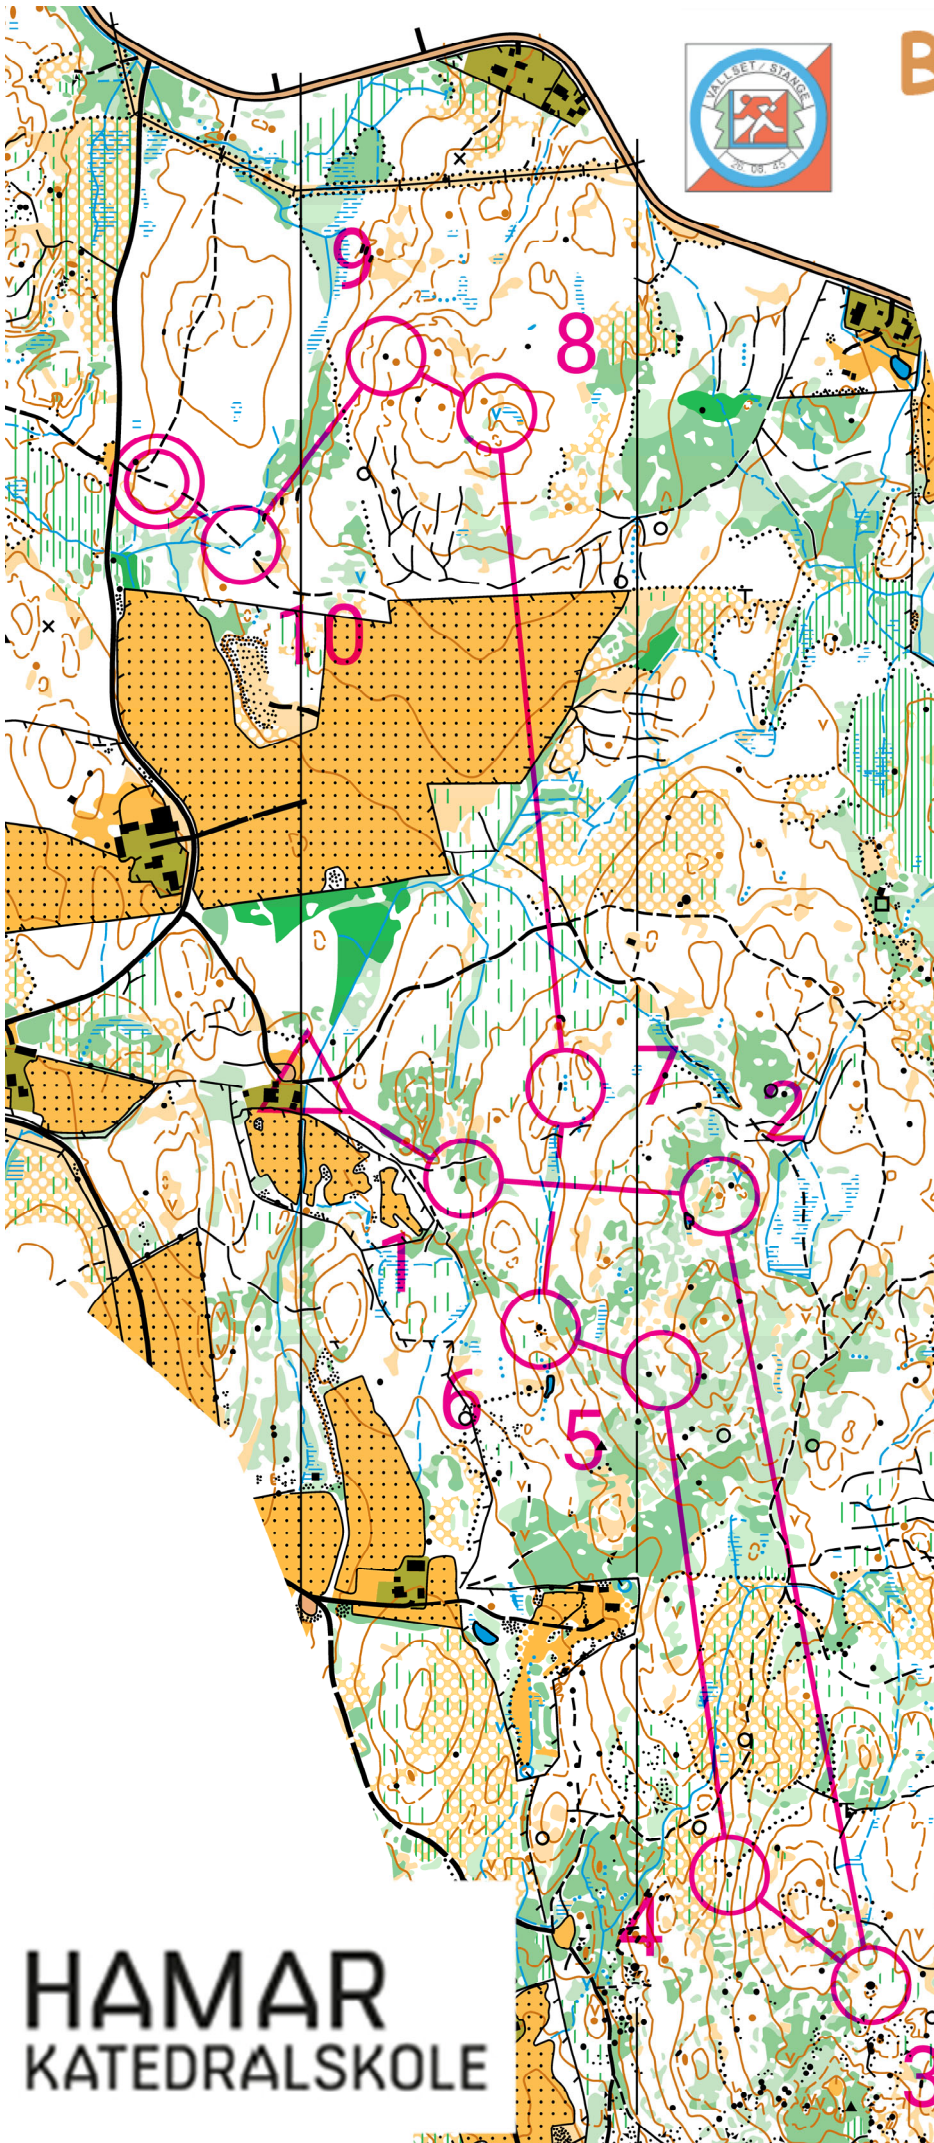

Brynsåsen sør

1 : 7500

Bedriftsløp sept 2020					
D 3,5		3,4 km			
▷					
1	50	▲			○
2	63	•			○
3	56	▲			○
4	55	▲			○
5	53	∇			
6	51	▲			○
7	49	⋯			⊥
8	35	∇			
9	61	▲			○
10	36	⋯	2020	×	
○		100 m		○	

HAMAR
KATEDRALSKOLE