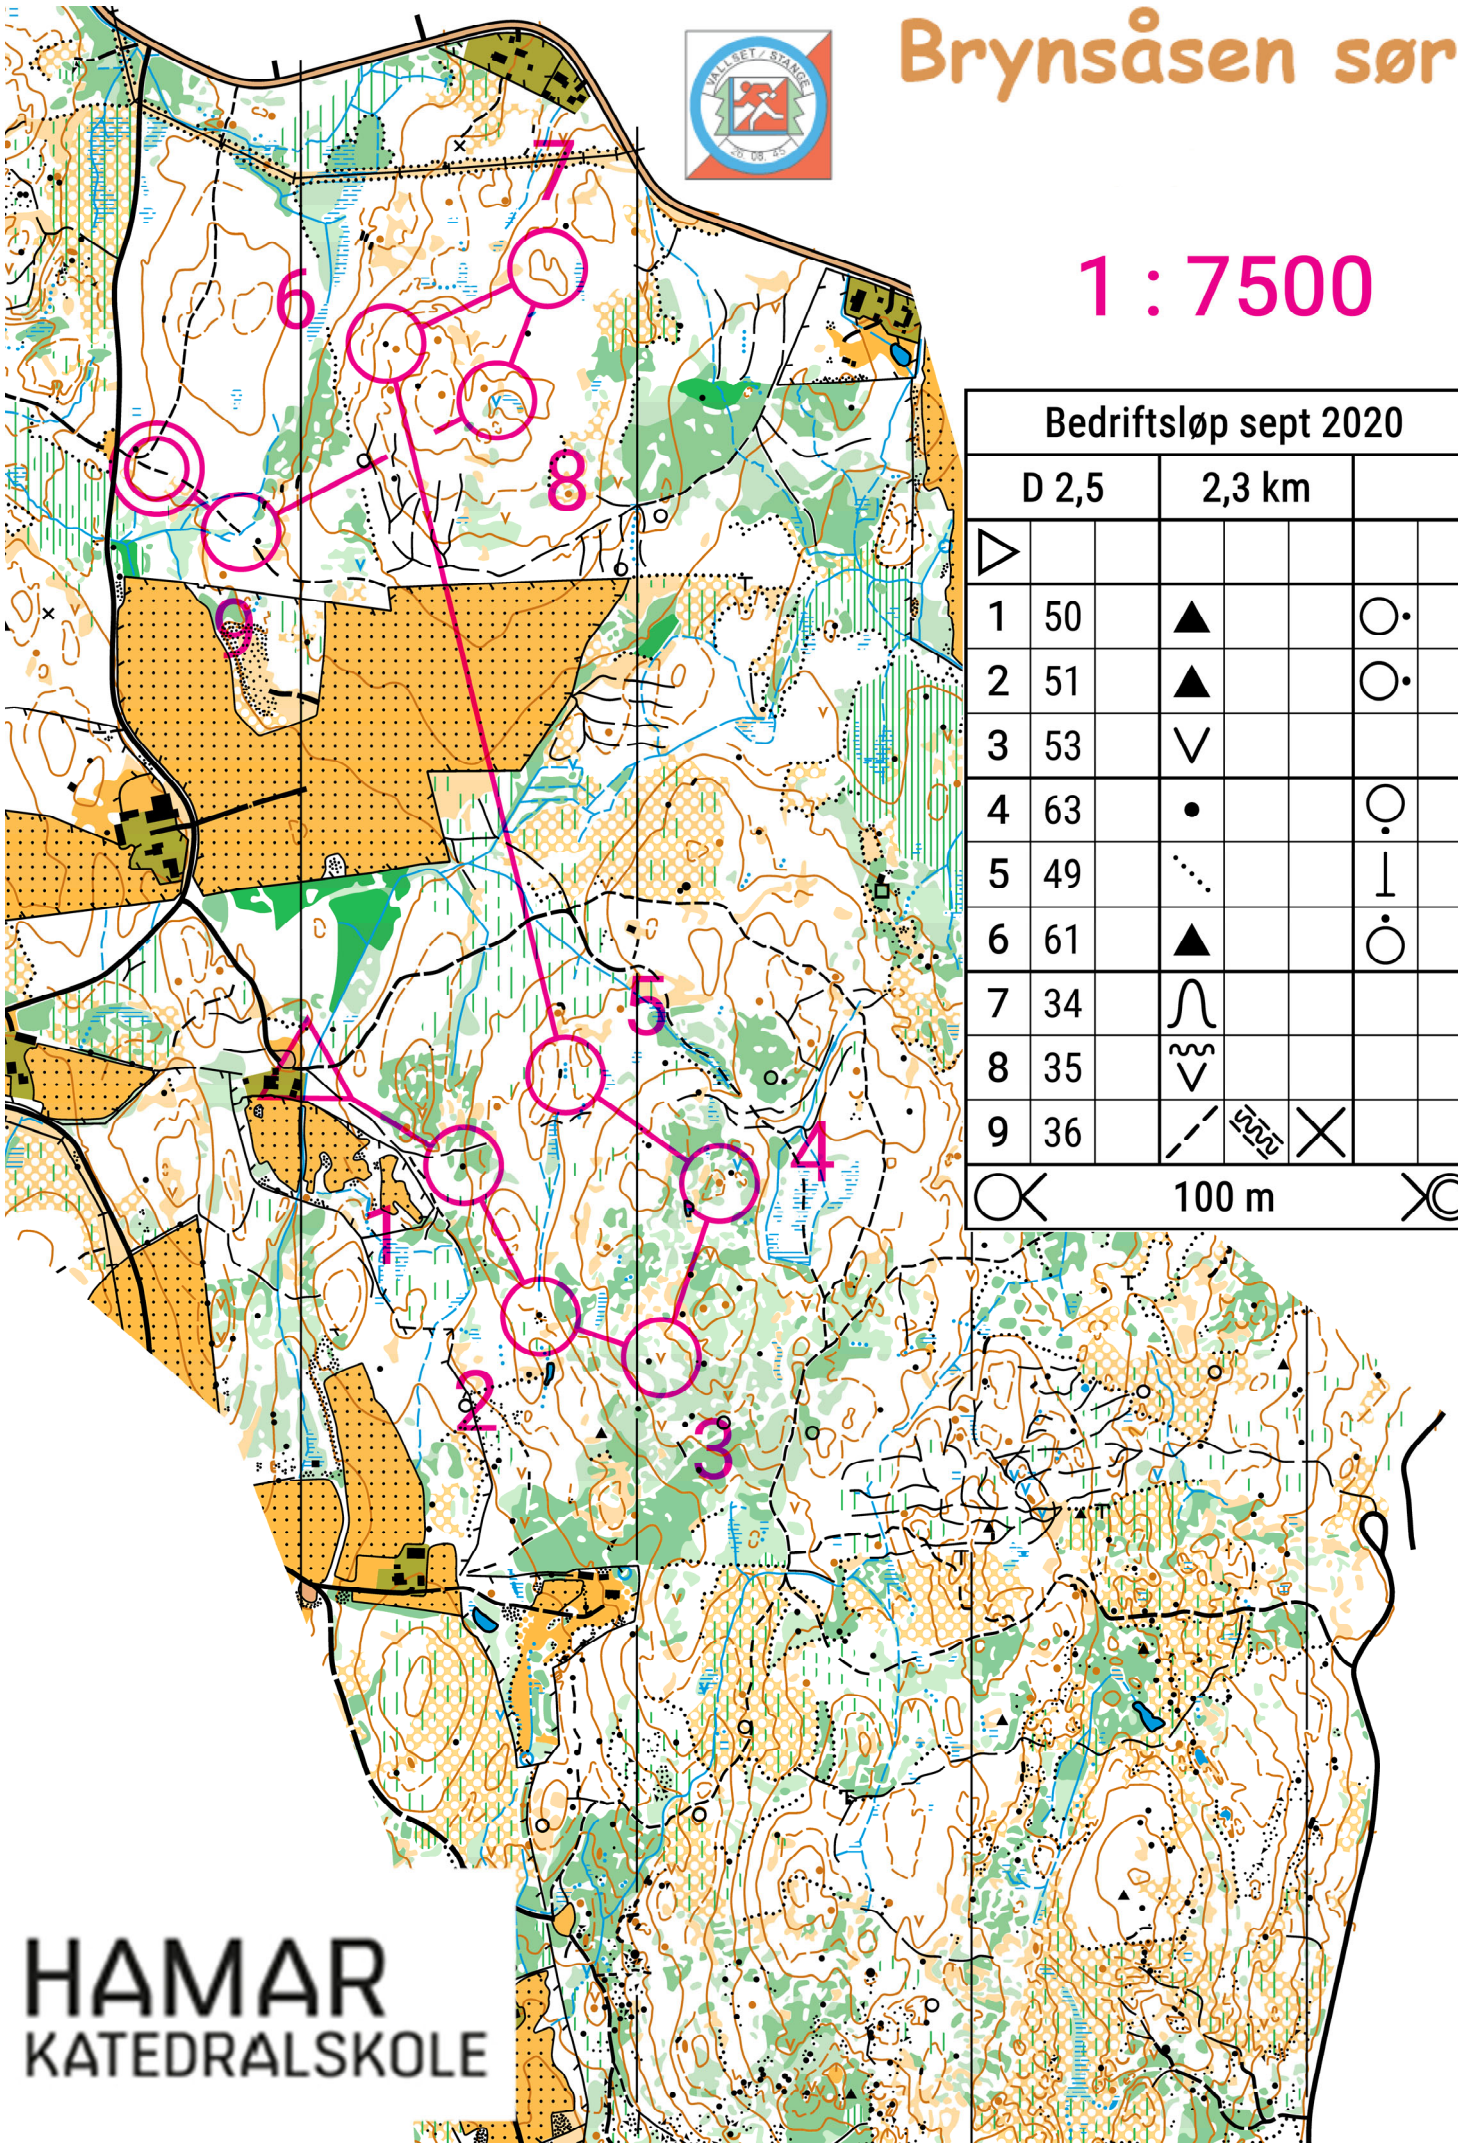

Brynsåsen sør

1 : 7500

HAMAR
KATEDRALSKOLE