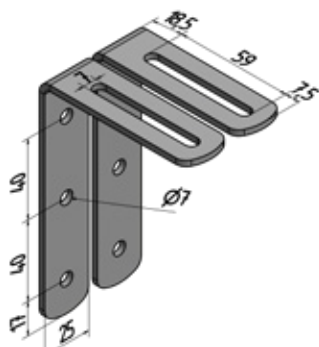

Deckel mit NL4

geschlossener Bodendeckel mit SpeakCON NL4 Buchse.
Bestellnummer: 900109

Deckel mit 35 mm Flansch mit NL4

Bodendeckel mit 35 mm Flansch mit Flügelschraube zur Aufnahme auf einer Distanzstange mit SpeakCON NL4 Buchse.

Bestellnummer: 900857

Zubehör

L-Winkelhalter

Dezentes L-Winkelhalter-Set zur extrem nahen Montage an der zu befestigenden Wand. Seitlich schwenkbar mit Neigung bis 5°. Gehäusedeckel werden mit M6 Gewinden ausgestattet. Inkl. 2x M6x14 Außensechskant-Schrauben.

Tragfähigkeit: 5 kg
Abmessungen (B x H x T): 20 x 60 x 80 mm

Bestellnummer: 900105 (in RAL-Farbe des Lautsprechers)

Kugelgelenk Wandhalter

Kompakter Kugelgelenk-Wandhalter zum Neigen von bis zu 20° und Schwenken von bis zu 180°.