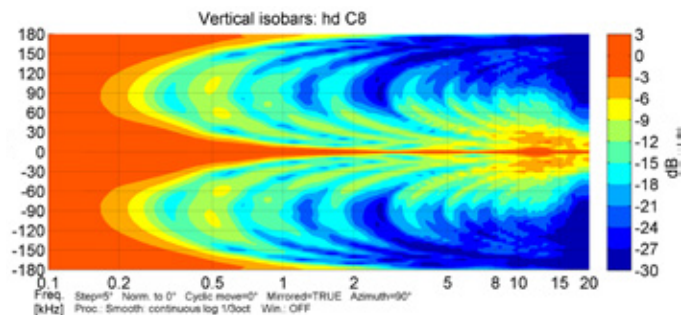

Abmessungen [mm]

Impedanz

Frequenzgang mit DSP Preset

Horizontale Isobaren

Vertikale Isobaren

Zubehör

Sonderlänge

Sonderlänge des Lautsprechers nach Kundenwunsch.
Bestellnummer: 40711 (bis 1000 mm Gesamtlänge)
40714 (bis 2000 mm Gesamtlänge)