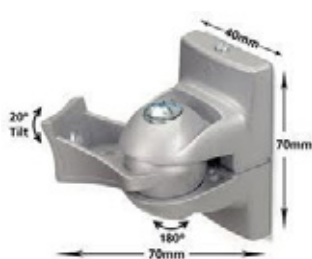

Deckel mit NL4

geschlossener Bodendeckel mit SpeakCON NL4 Buchse.
Bestellnummer: 900109

Deckel mit 35 mm Flansch mit NL4

Bodendeckel mit 35 mm Flansch mit Flügelschraube zur Aufnahme auf einer Distanzstange mit SpeakCON NL4 Buchse.

Bestellnummer: 900857

Zubehör

L-Winkelhalter

Dezentes L-Winkelhalter-Set zur extrem nahen Montage an der zu befestigenden Wand. Seitlich schwenkbar mit Neigung bis 5°. Gehäusedeckel werden mit M6 Gewinden ausgestattet. Inkl. 2x M6x14 Außensechskant-Schrauben.

Tragfähigkeit: 5 kg
Abmessungen (B x H x T): 20 x 60 x 80 mm

Bestellnummer: 900105 (in RAL-Farbe des Lautsprechers)

Kugelgelenk Wandhalter

Kompakter Kugelgelenk-Wandhalter zum Neigen von bis zu 20° und Schwenken von bis zu 180°.