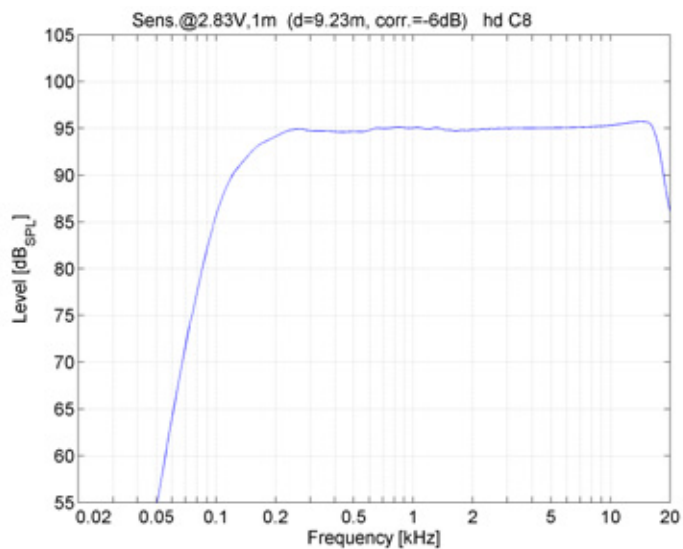

Anwendung

Restaurants, Bars, Flughäfen, Bahnhöfe, Heimkino, Konferenzräume, Hotels, A/V Installationen, Multimedia Anwendungen, Tagungsräume, TV-Studios, Kirchen

Modell	hd M8
Bestellnummer	40108
Prinzip	Punktschallquelle
Bestückung	8x 2" Breitbandchassis
Impedanz	wahlweise 8 Ω oder 32 Ω
Abstrahlung (hor x ver)	100° x 30°
Frequenzgang (-6 dB)	130 Hz - 22 kHz
Sensitivity (1W / 1m)	95 dB
Belastbarkeit AES / Peak	200 / 280 W
SPLmax @ 10% THD	119 dB
Gehäuseausführung	pulverbeschichtetes Aluminiumprofil schwarz, Stahlgitter mit Akustikschaum, Klemmterminal innenliegend, Kabeleinlass hinten, inkl. 2x M6 Muttern
Optionen	Speakon NL4 (Art. 900109), 35 mm Flansch + NL4 (Art. 900857), RAL-Farbe (Art. 1070), Wandhalter, Sonderlänge, Wetterschutz, 100V
Gewicht	5 kg
Abmessungen (B x H x T)	80 x 1000 x 78 mm

Abmessungen [mm]

Impedanz

Frequenzgang mit DSP Preset

Horizontale Isobaren

Vertikale Isobaren

Zubehör

Sonderlänge

Sonderlänge des Lautsprechers nach Kundenwunsch.
Bestellnummer: 40711 (bis 1000 mm Gesamtlänge)
40714 (bis 2000 mm Gesamtlänge)