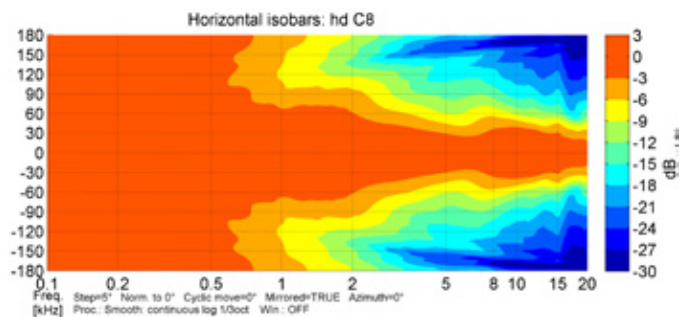

Abmessungen [mm]

Impedanz

Frequenzgang mit DSP Preset

Horizontale Isobaren

Vertikale Isobaren

Zubehör

Sonderlänge

Sonderlänge des Lautsprechers nach Kundenwunsch.
Bestellnummer: 40711 (bis 1000 mm Gesamtlänge)
40714 (bis 2000 mm Gesamtlänge)