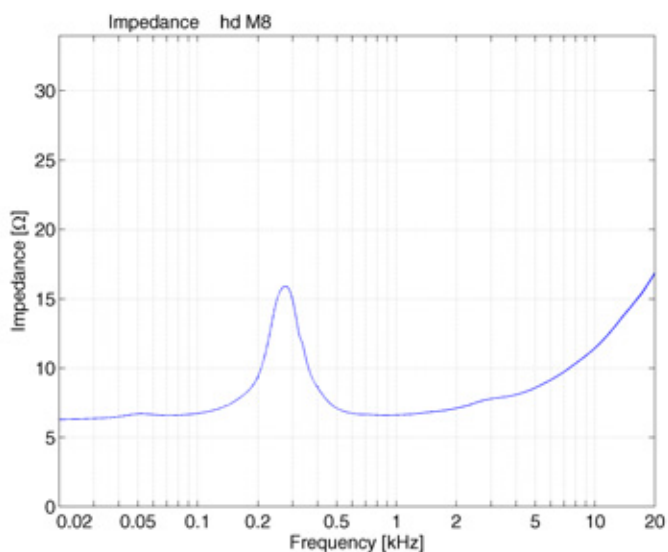

Impedanz

Frequenzgang mit DSP Preset

Horizontale Isobaren

Vertikale Isobaren