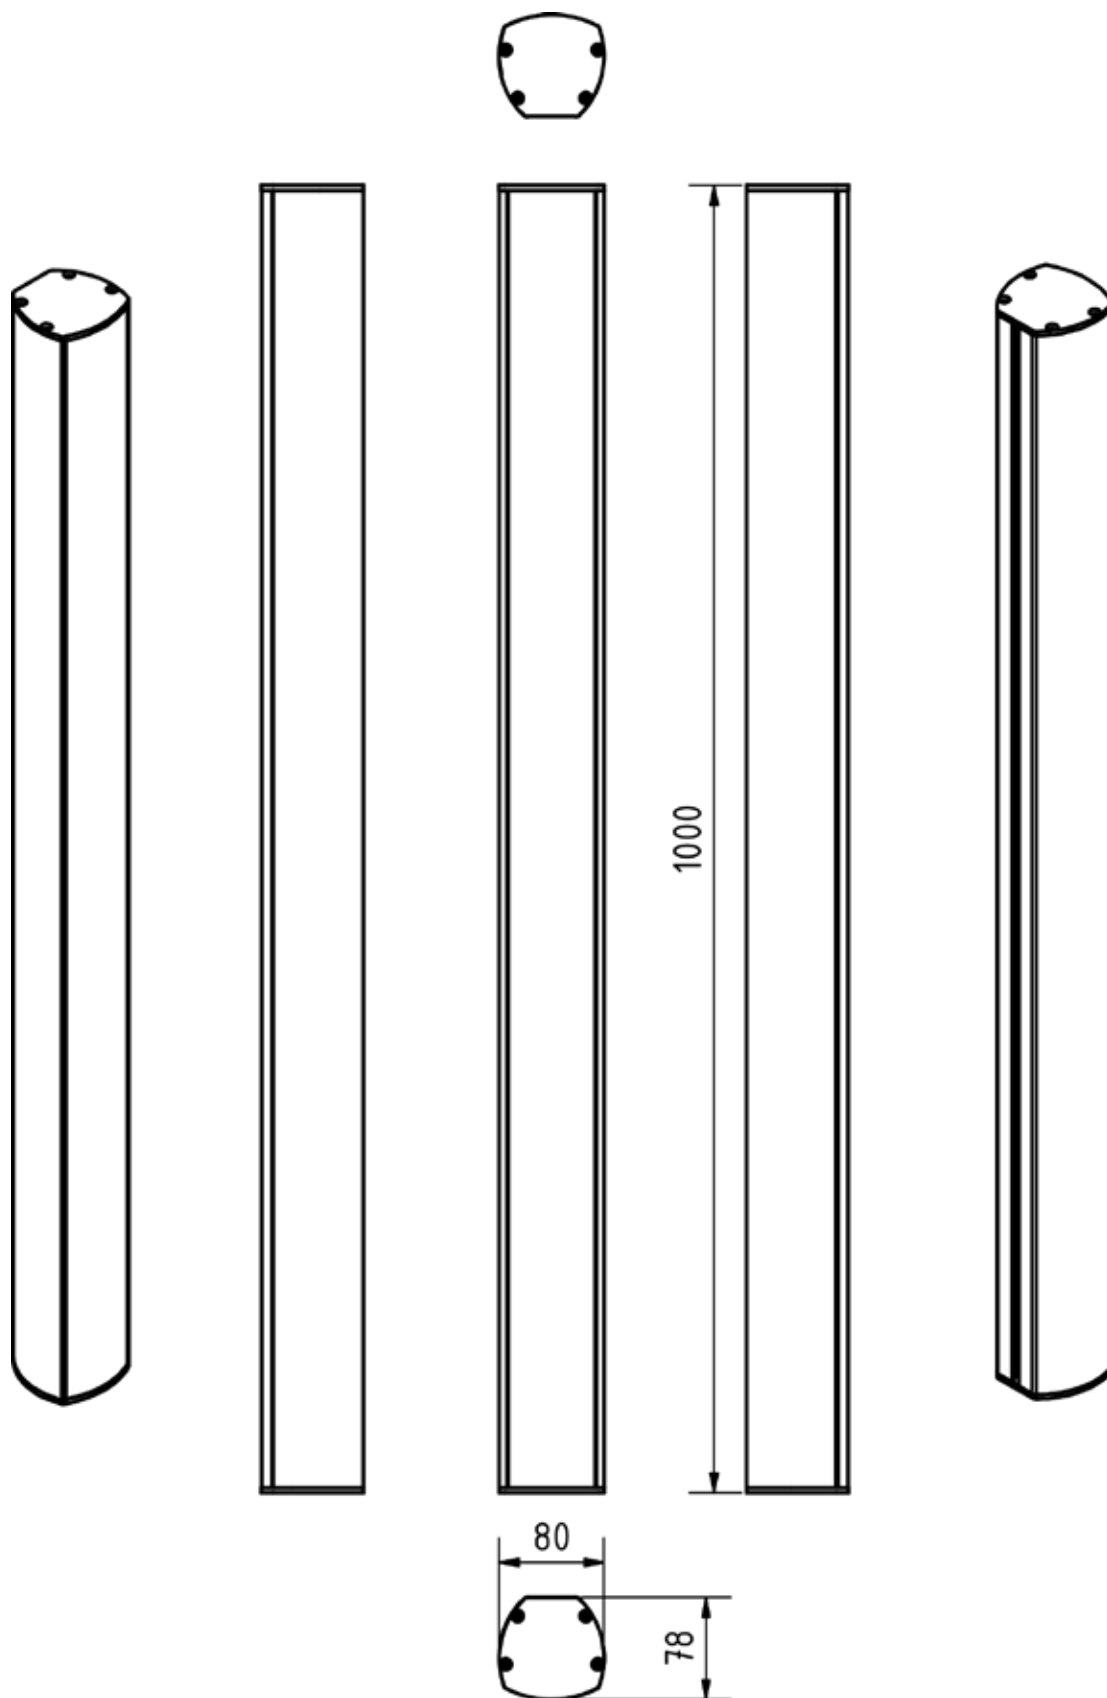

hd M8 Datenblatt

Features

- Punktschallquelle im Säulenformat
- elegantes Design
- präzise, gleichmäßige Schallabstrahlung
- Abstrahlwinkel 100° x 30°
- exzellente Sprachverständlichkeit
- 100V-Version erhältlich
- Sonderanfertigungen möglich

Anwendung

Restaurants, Bars, Flughäfen, Bahnhöfe, Heimkino, Konferenzräume, Hotels, A/V Installationen, Multimedia Anwendungen, Tagungsräume, TV-Studios, Kirchen

Modell	hd M8
Bestellnummer	40108
Prinzip	Punktschallquelle
Bestückung	8x 2" Breitbandchassis
Impedanz	wahlweise 8 Ω oder 32 Ω
Abstrahlung (hor x ver)	100° x 30°
Frequenzgang (-6 dB)	130 Hz - 22 kHz
Sensitivity (1W / 1m)	95 dB
Belastbarkeit AES / Peak	200 / 280 W
SPLmax @ 10% THD	119 dB
Gehäuseausführung	pulverbeschichtetes Aluminiumprofil schwarz, Stahlgitter mit Akustikschaum, Klemmterminal innenliegend, Kabeleinlass hinten, inkl. 2x M6 Muttern
Optionen	Speakon NL4 (Art. 900109), 35 mm Flansch + NL4 (Art. 900857), RAL-Farbe (Art. 1070), Wandhalter, Sonderlänge, Wetterschutz, 100V
Gewicht	5 kg
Abmessungen (B x H x T)	80 x 1000 x 78 mm

Abmessungen [mm]

Impedanz

Frequenzgang mit DSP Preset

Horizontale Isobaren

Vertikale Isobaren

Zubehör

Sonderlänge

Sonderlänge des Lautsprechers nach Kundenwunsch.
Bestellnummer: 40711 (bis 1000 mm Gesamtlänge)
40714 (bis 2000 mm Gesamtlänge)

Tragfähigkeit: 5 kg
Abmessungen (B x H x T): 20 x 60 x 80 mm

Bestellnummer: 900105 (in RAL-Farbe des Lautsprechers)

Kugelgelenk Wandhalter

Kompakter Kugelgelenk-Wandhalter zum Neigen von bis zu 20° und Schwenken von bis zu 180°.