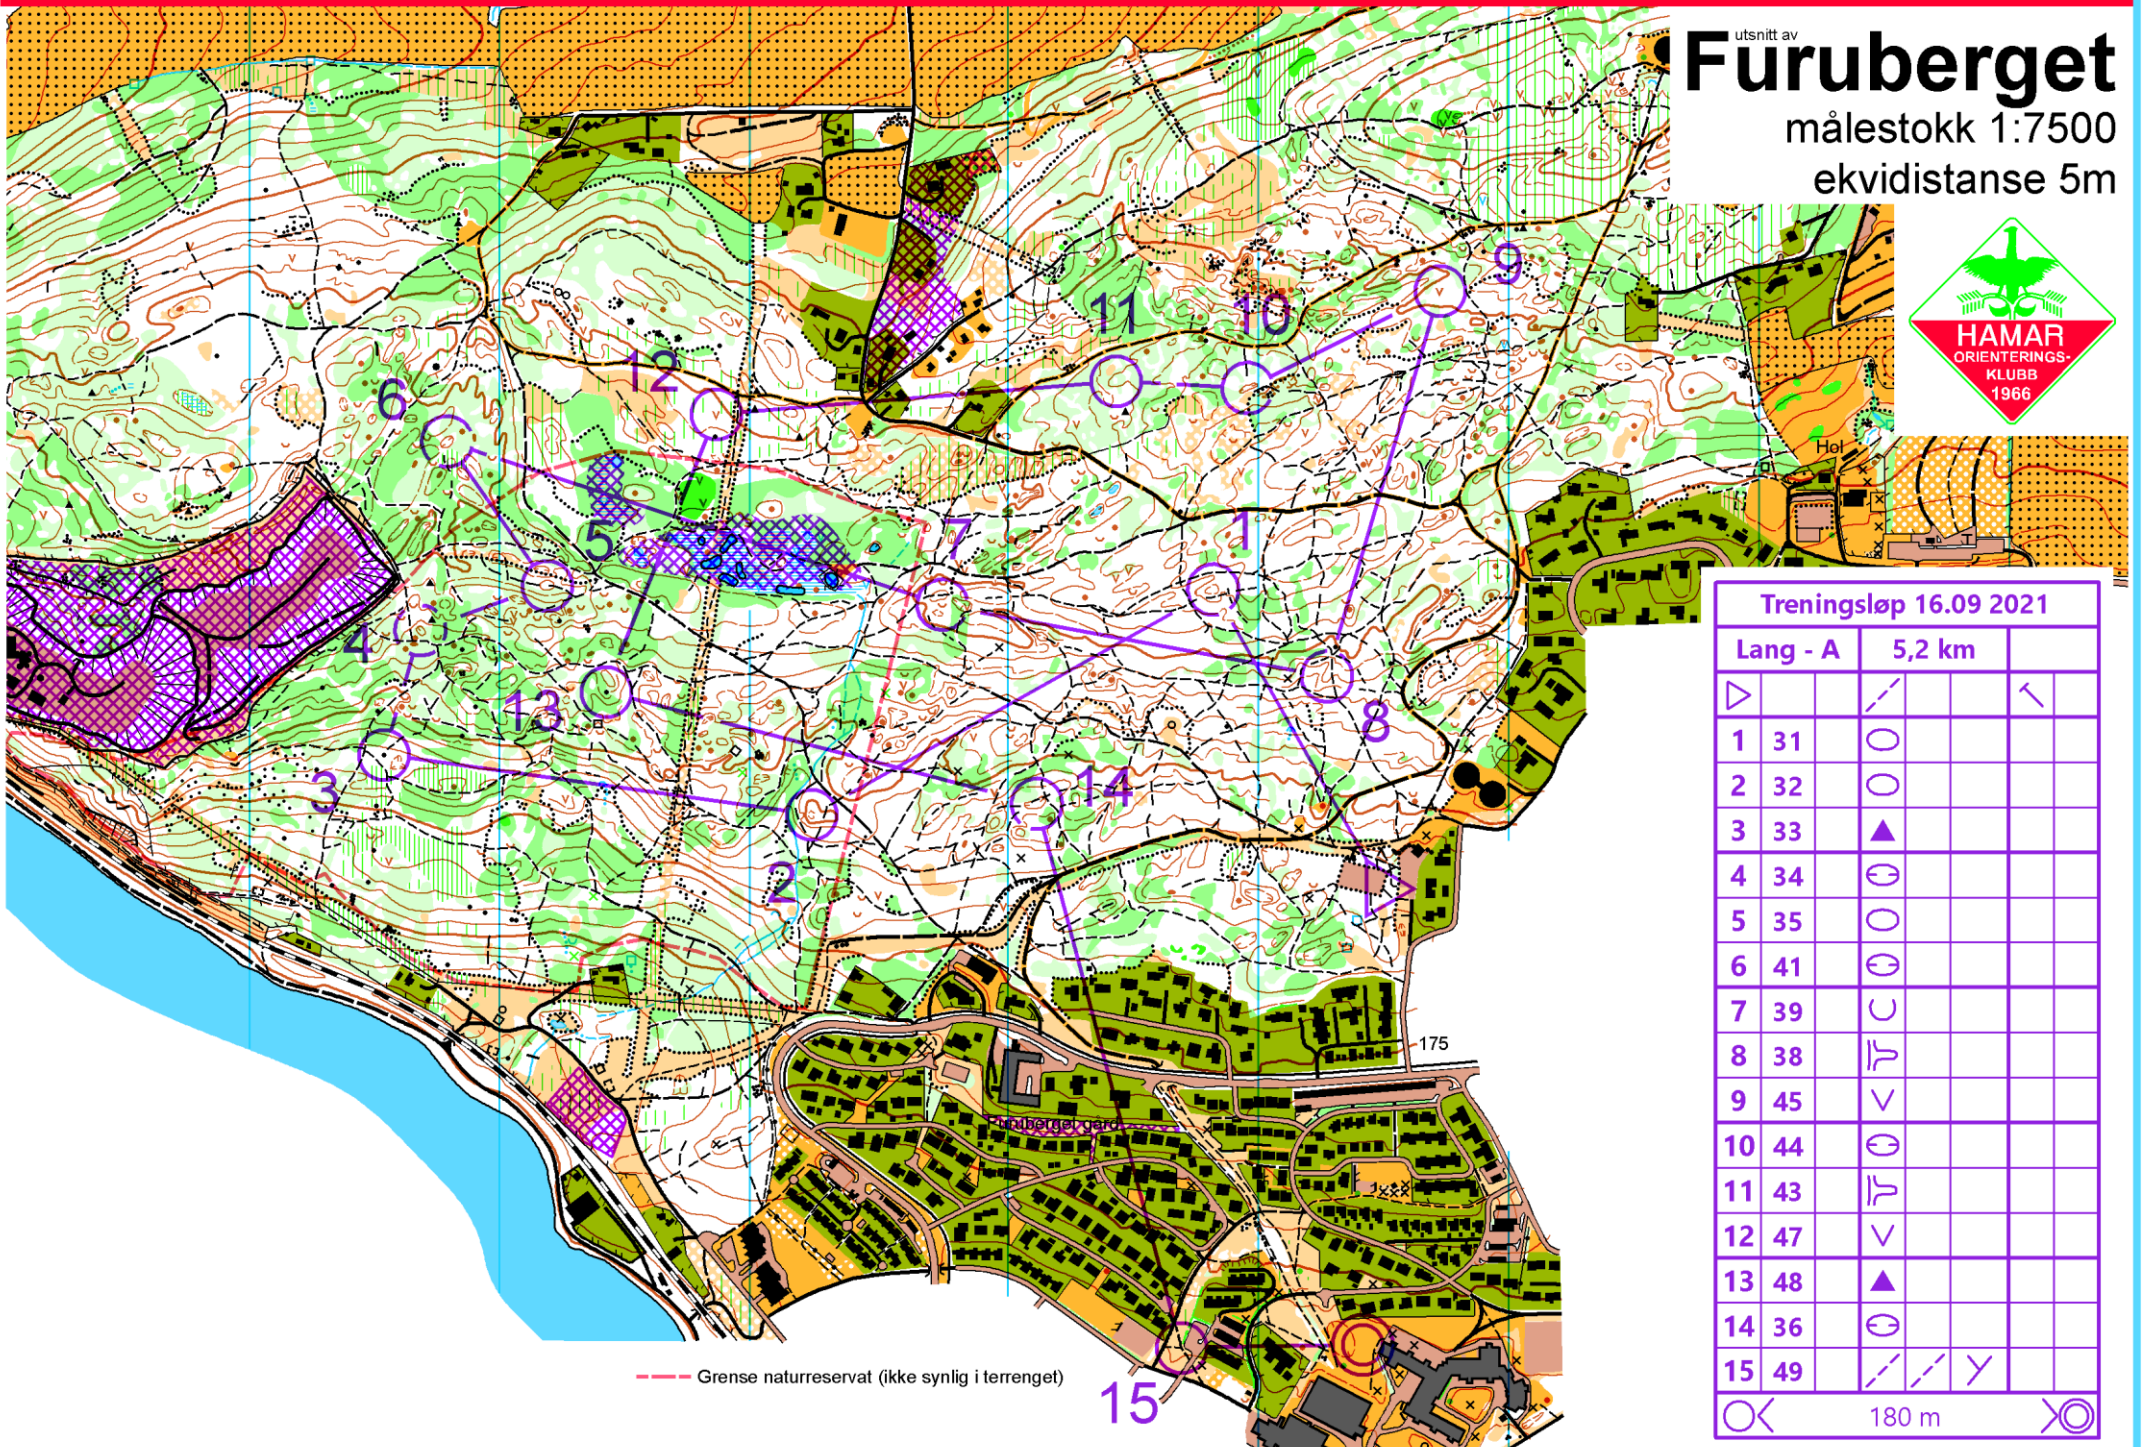

utsnitt av
Furuberget
 målestokk 1:7500
 ekvidistanse 5m

--- Grense naturreservat (ikke synlig i terrenget)

Treningsløp 16.09 2021

Lang - A	5,2 km		
▷		/	\
1 31	○		
2 32	○		
3 33	▲		
4 34	⊙		
5 35	○		
6 41	⊙		
7 39	C		
8 38	T		
9 45	V		
10 44	⊙		
11 43	T		
12 47	V		
13 48	▲		
14 36	⊙		
15 49	/	/	Y

○ 180 m ○