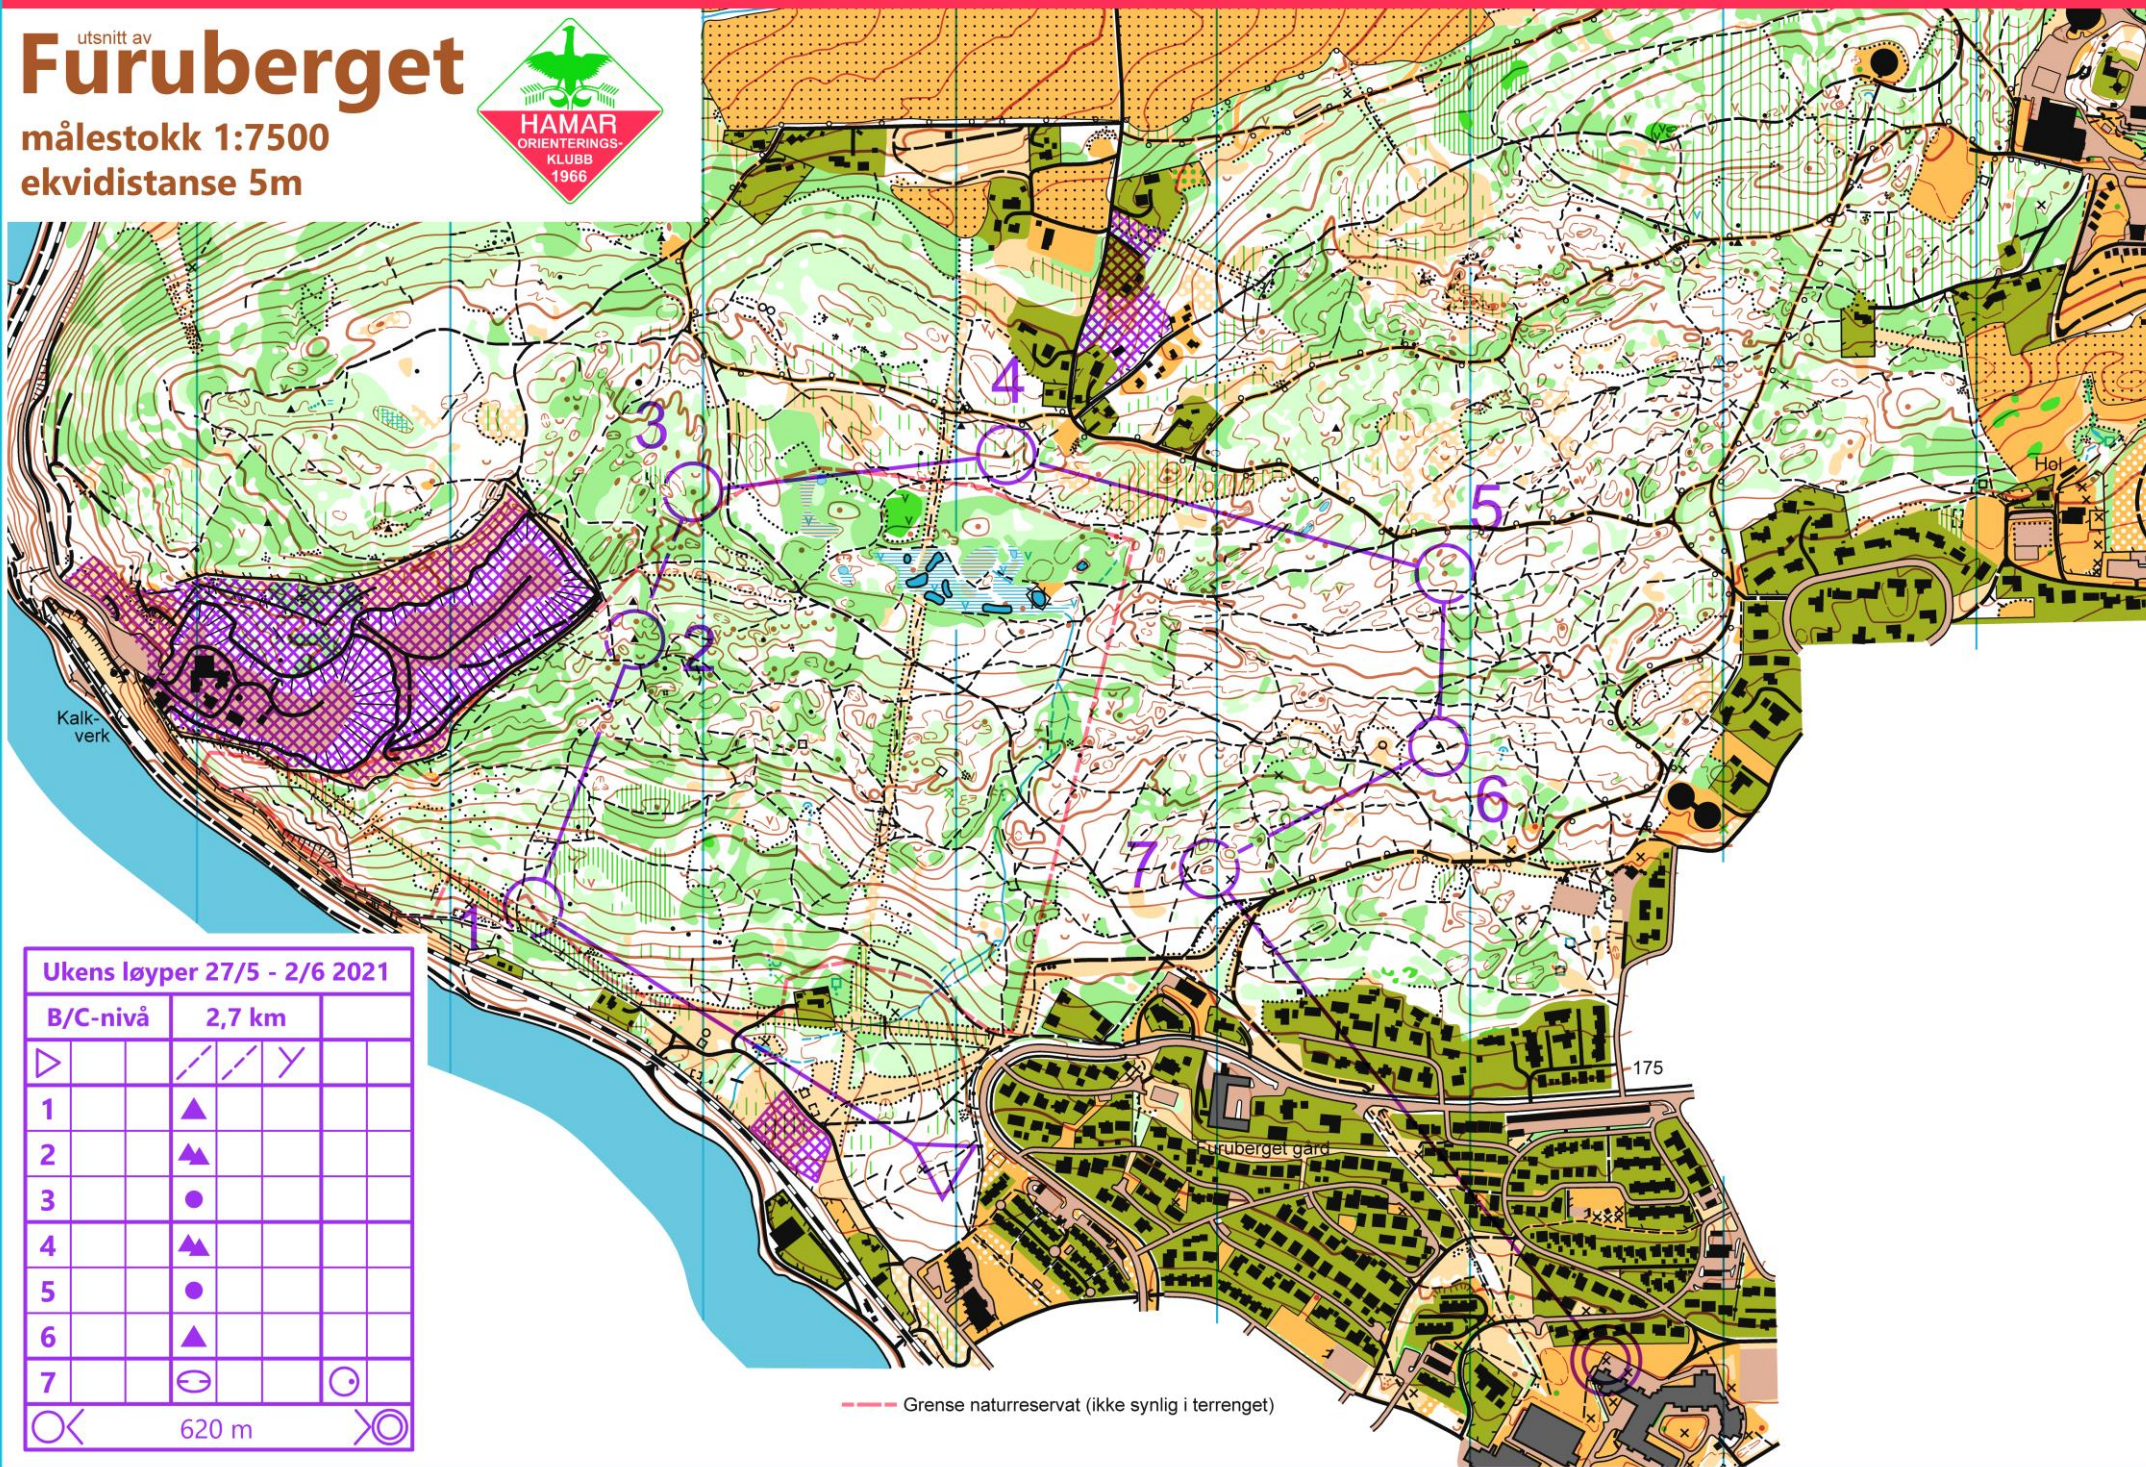

utsnitt av
Furuberget

målestokk 1:7500
ekvidistanse 5m

Ukens løyper 27/5 - 2/6 2021

B/C-nivå	2,7 km		
1	▲	⚡	⚡
2	▲		
3	●		
4	▲		
5	●		
6	▲		
7	⊖		⊖

620 m

--- Grense naturreservat (ikke synlig i terrenget)