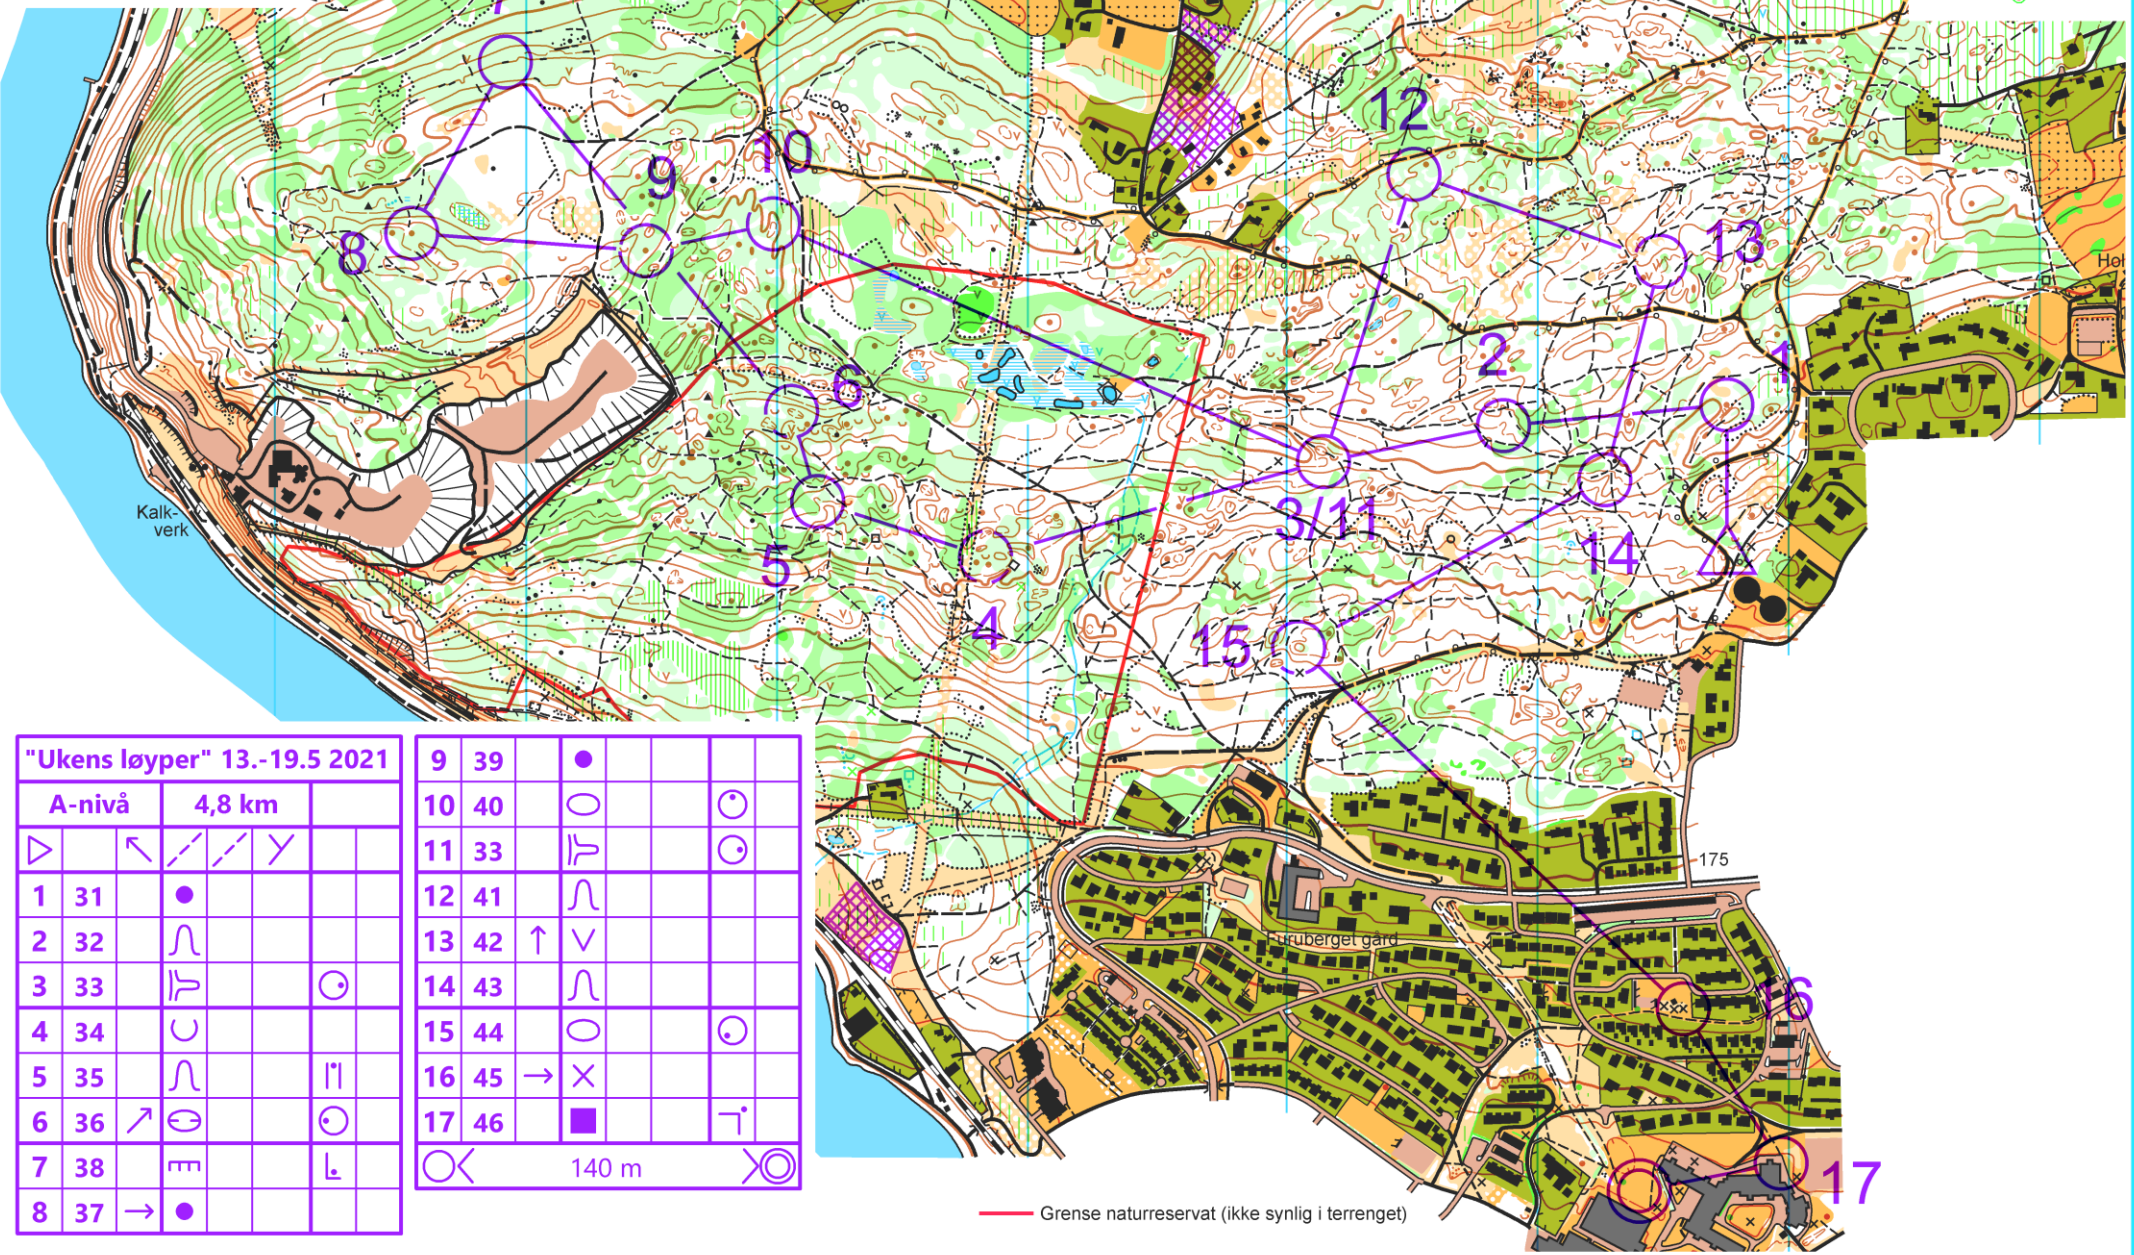

# utsnitt av Furuberget

målestokk 1:7500  
ekvidistanse 5m

## "Ukens løyper" 13.-19.5 2021

A-nivå	4,8 km			
▷	↖	↗	↘	↙
1 31	●			
2 32	∩			
3 33	∩			○
4 34	∩			
5 35	∩			∩
6 36	↗	∩		○
7 38	∩			∩
8 37	→	●		

9 39	●			
10 40	○			○
11 33	∩			○
12 41	∩			
13 42	↑	∩		
14 43	∩			
15 44	○			○
16 45	→	×		
17 46	■			∩

○ 140 m ○

— Grense naturreservat (ikke synlig i terrenget)