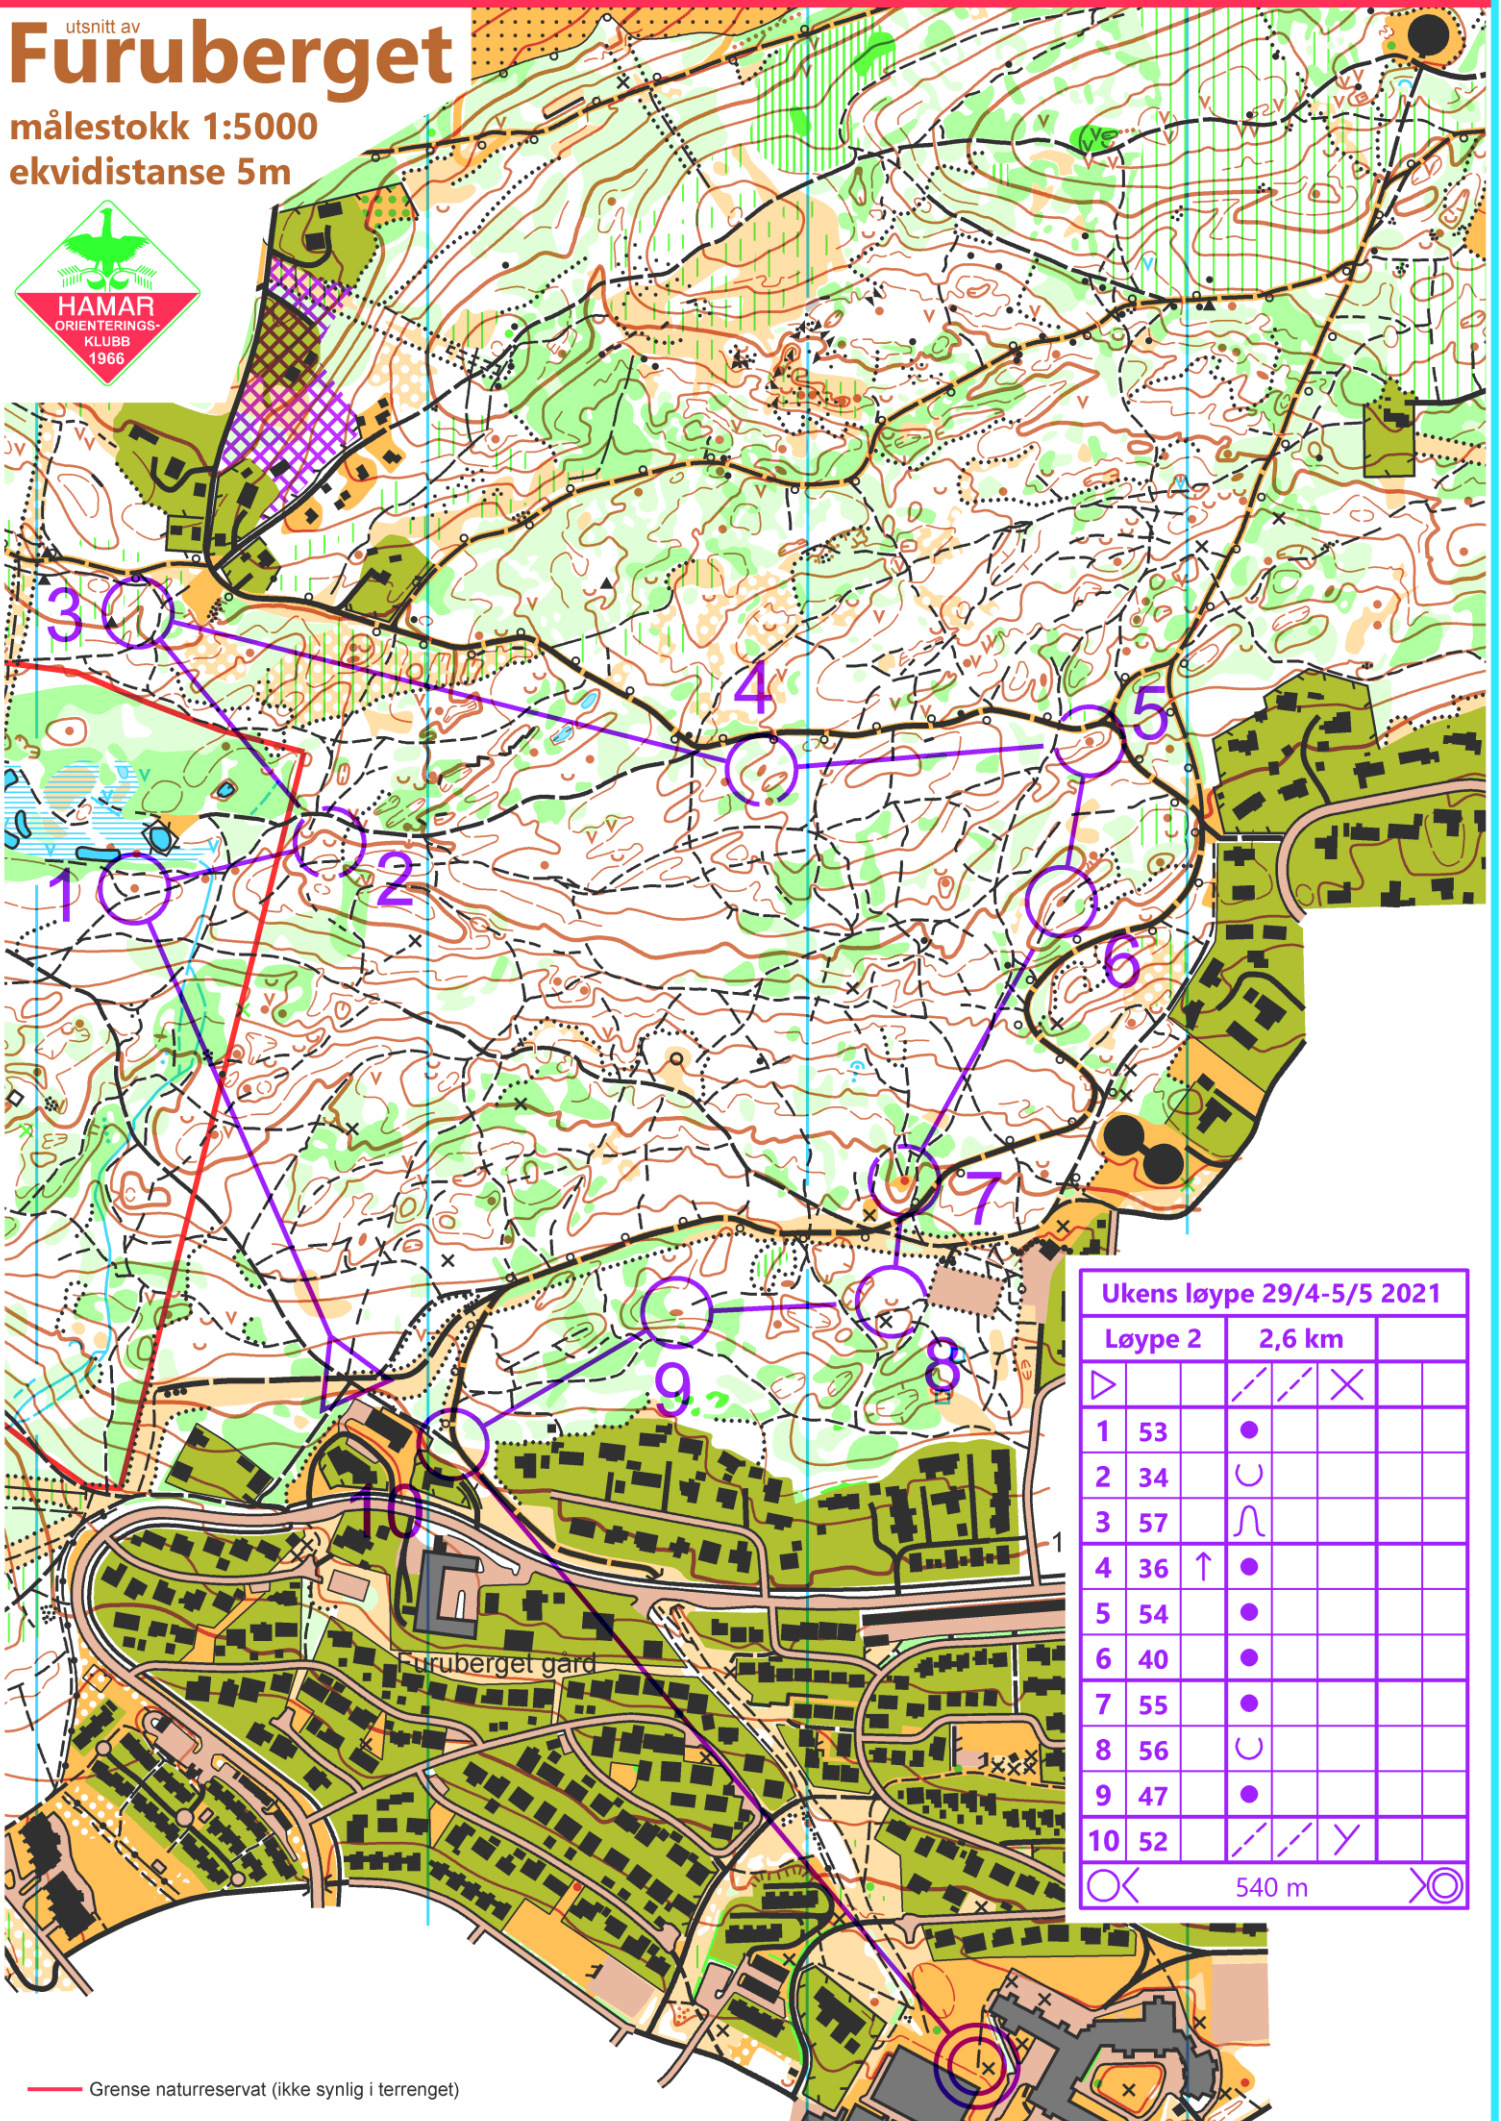

utsnitt av Furuberget

målestokk 1:5000
ekvidistanse 5m

Ukens løype 29/4-5/5 2021

Løype 2	2,6 km			
▷	/ /	×		
1 53	●			
2 34	∪			
3 57	∩			
4 36	↑ ●			
5 54	●			
6 40	●			
7 55	●			
8 56	∪			
9 47	●			
10 52	/ /	∪		

○ 540 m ○

— Grense naturreservat (ikke synlig i terrenget)