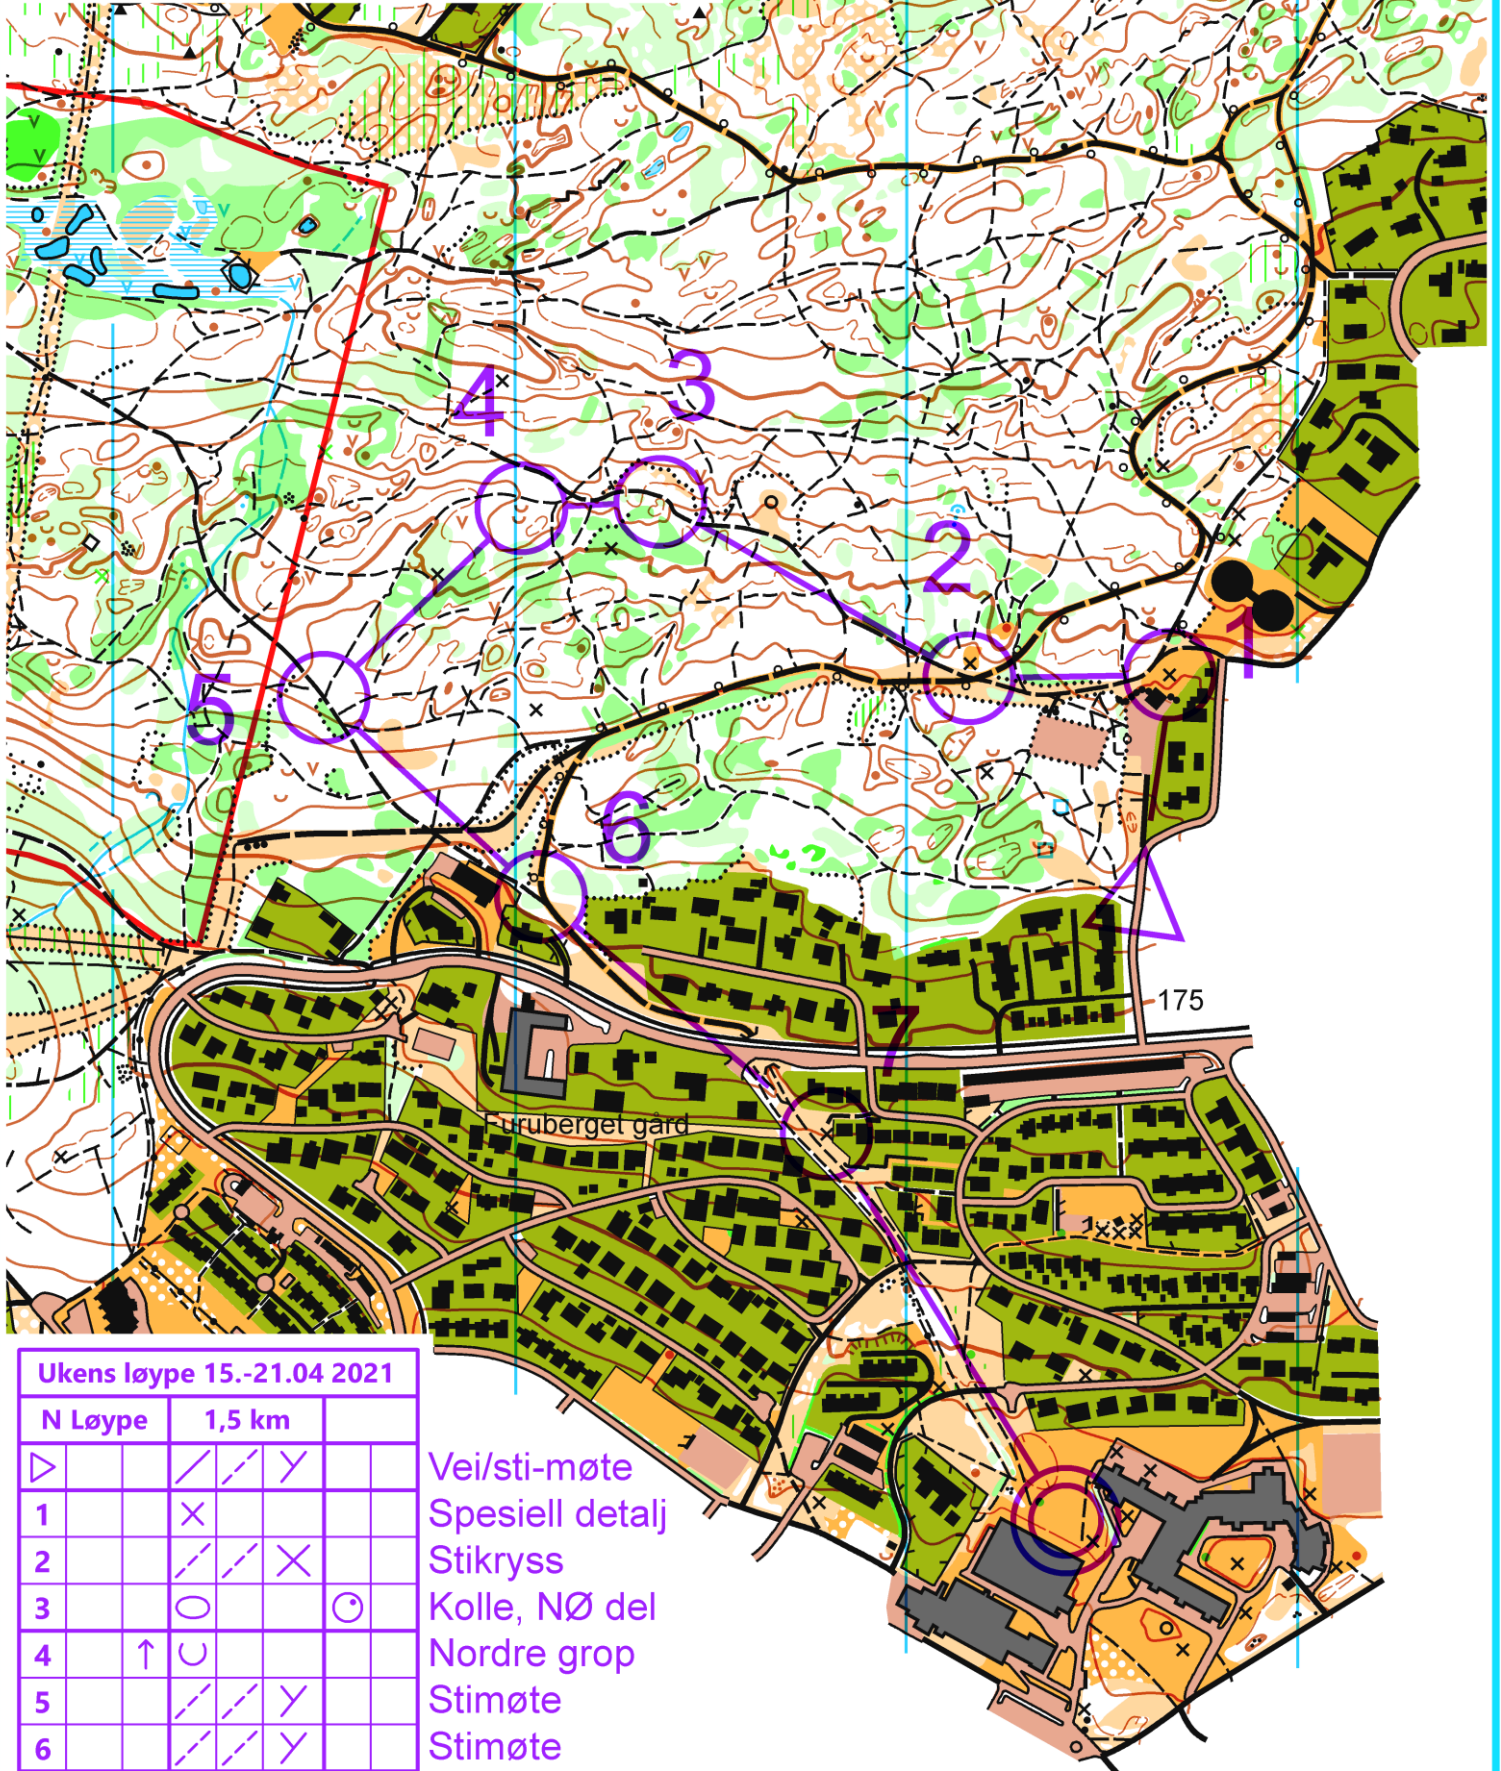

utsnitt av
Furuberget

målestokk 1:5000

ekvidistanse 5m

Grense naturreservat (ikke synlig i terrenget)

Ukens løype 15.-21.04 2021

N Løype	1,5 km			
▷	/ / \			
1	X			
2	/ / X			
3	○		⊙	
4	↑ U			
5	/ / \			
6	/ / \			
7	X			
⊙	290 m		⊙	

- Vei/sti-møte
- Spesiell detalj
- Stikryss
- Kolle, NØ del
- Nordre grop
- Stimøte
- Stimøte
- Spesiell detalj
- Til mål 290 meter