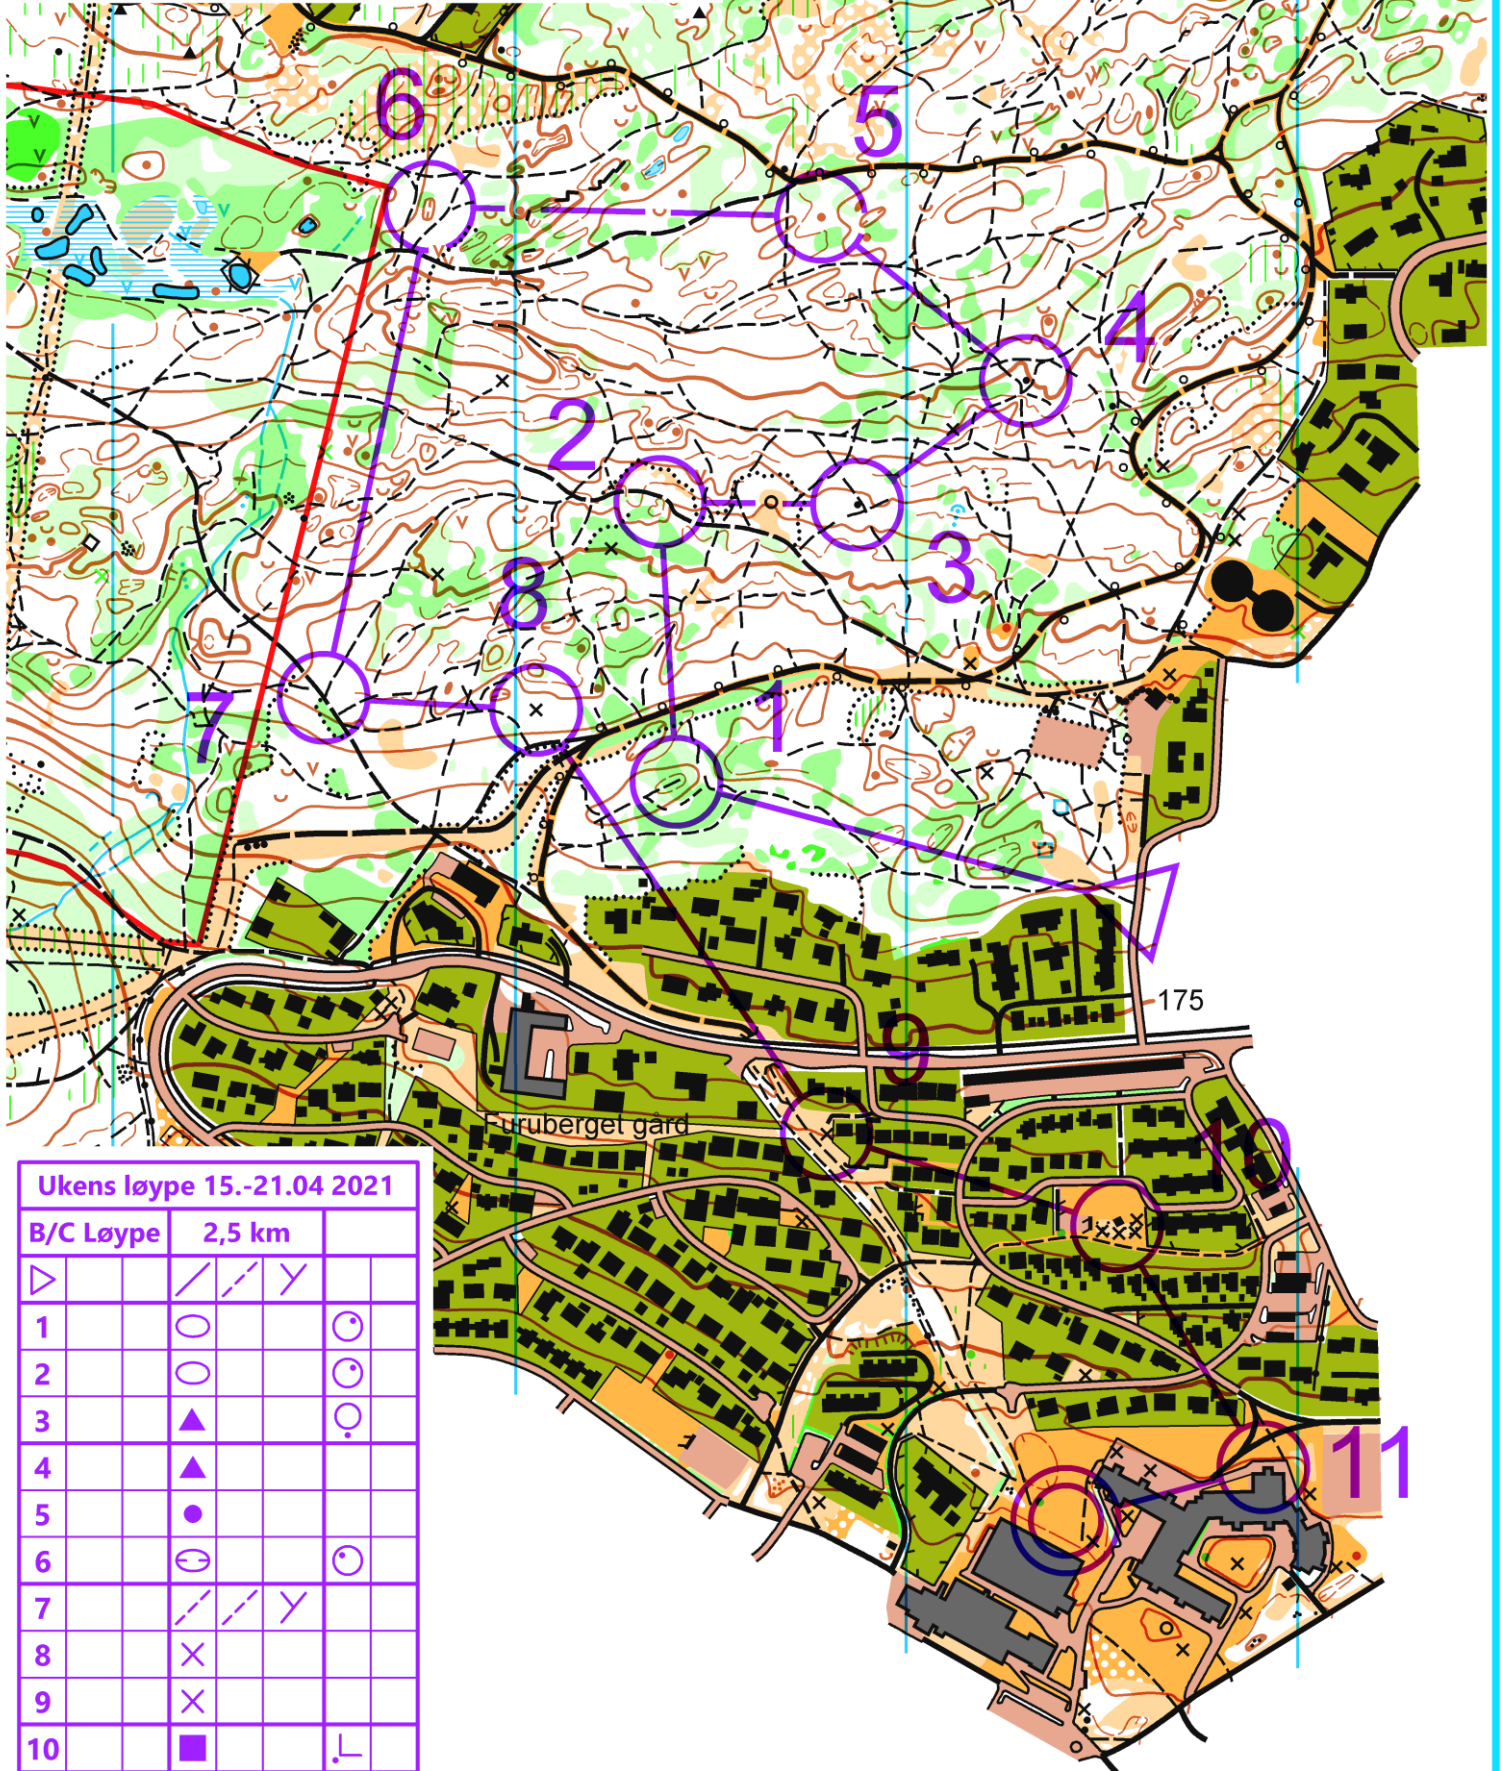

utsnitt av
Furuberget

målestokk 1:5000

ekvidistanse 5m

— Grense naturreservat (ikke synlig i terrenget)

Ukens løype 15.-21.04 2021

B/C Løype	2,5 km		
1	○	○	○
2	○		○
3	▲		○
4	▲		
5	●		
6	⊖		○
7	∕ ∕ Y		
8	X		
9	X		
10	■		└
11	■		└

○ 130 m ○