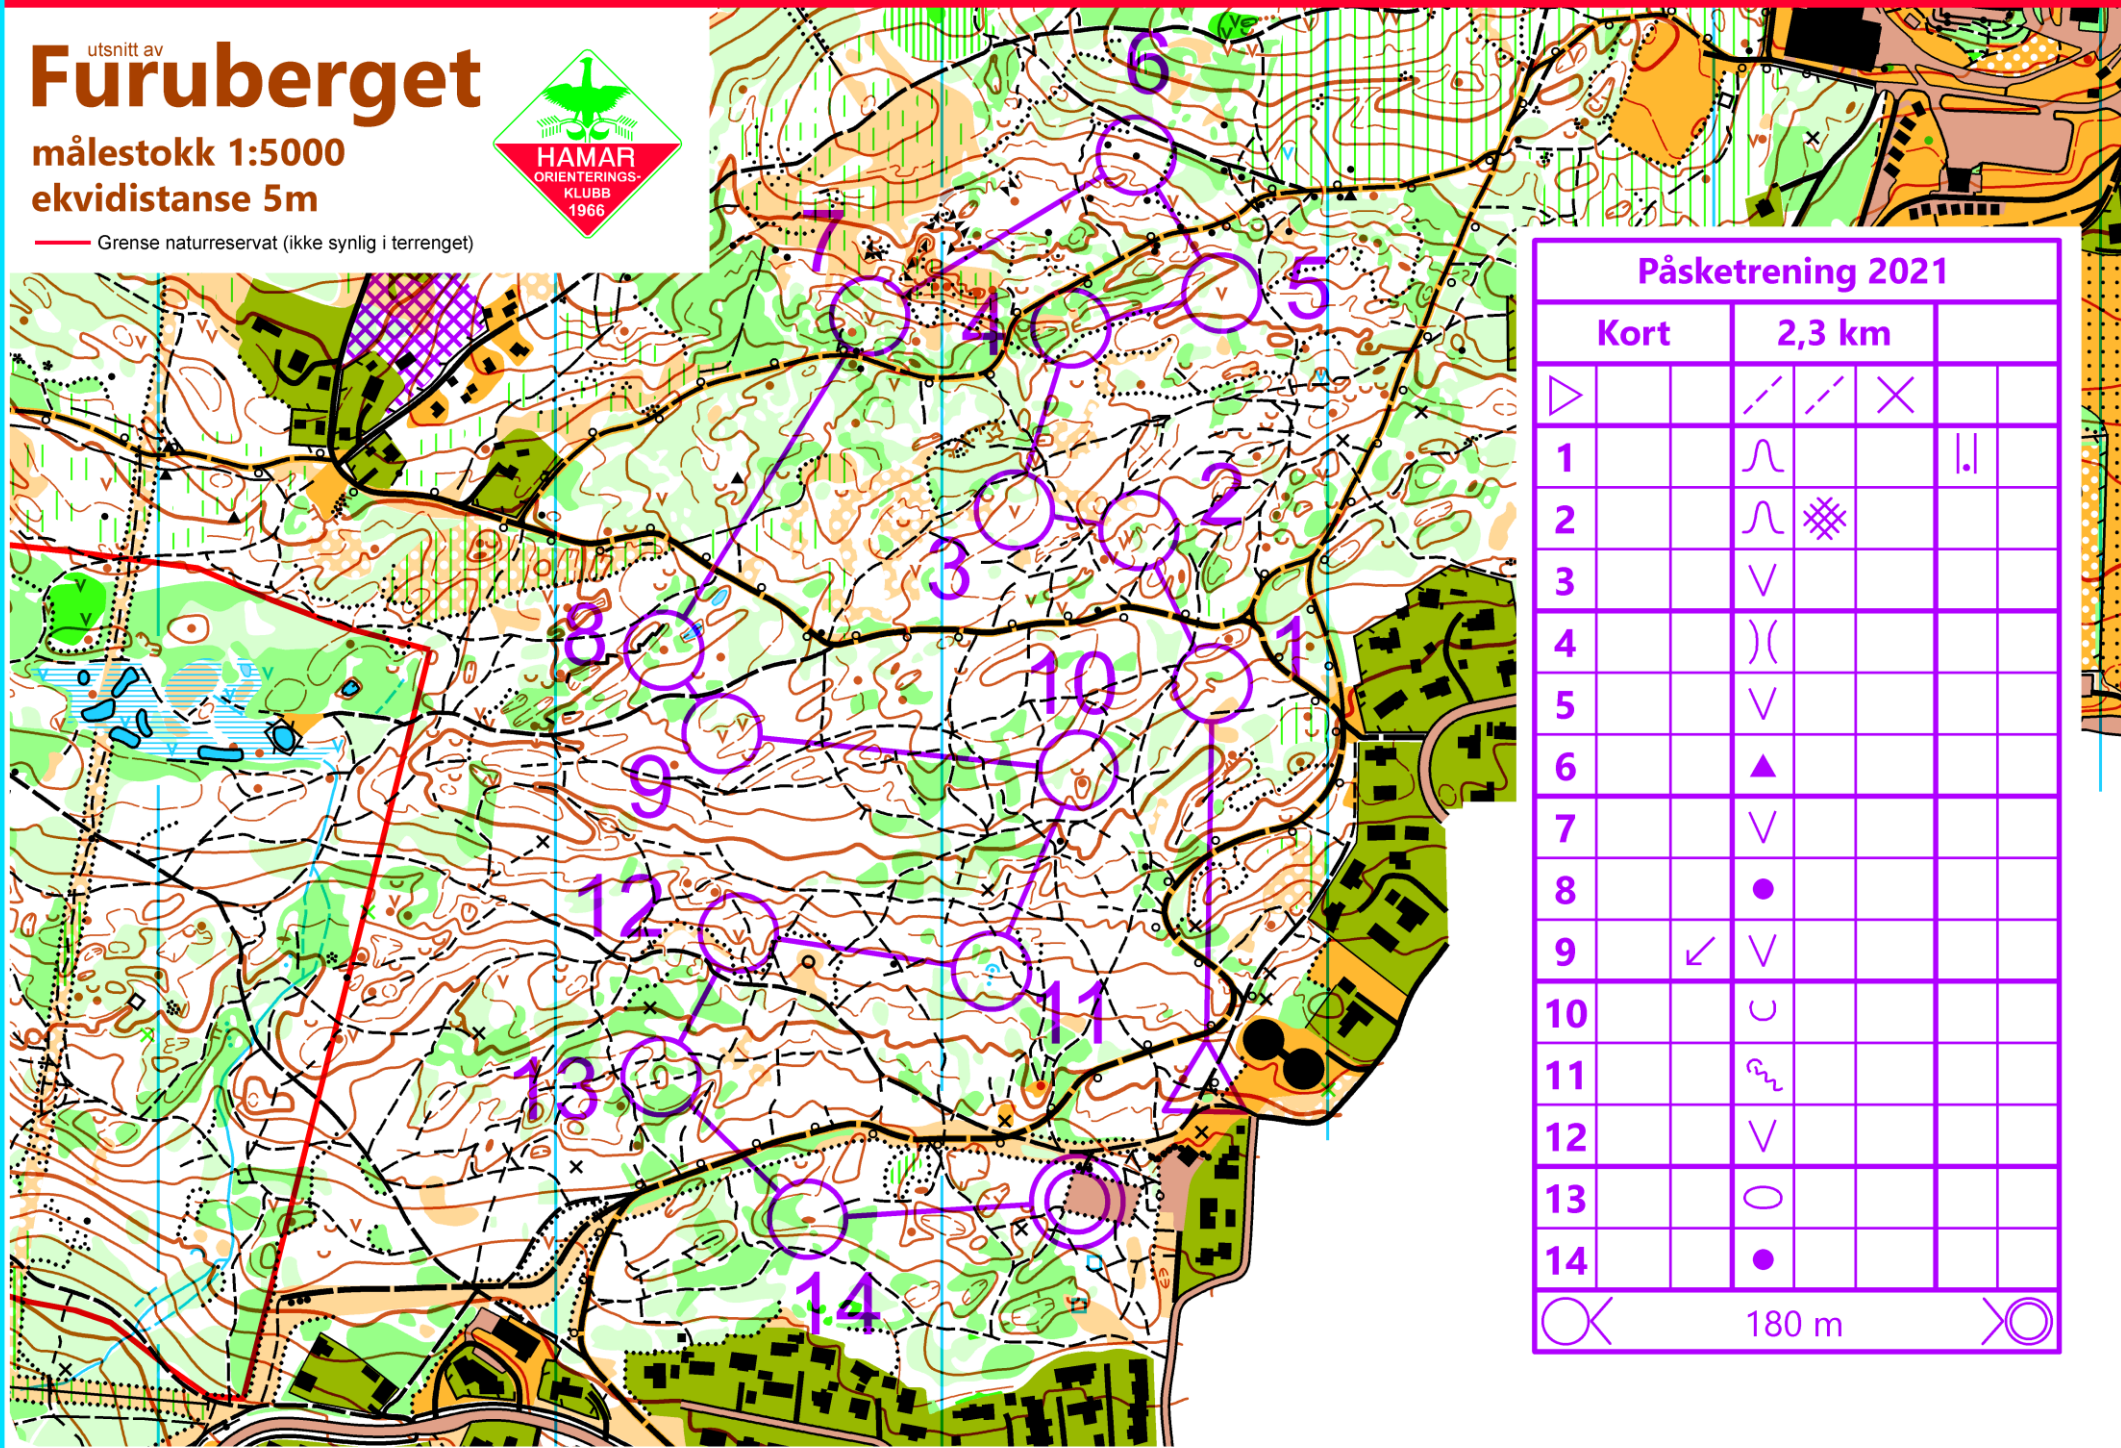

utsnitt av
Furuberget

målestokk 1:5000
 ekvidistanse 5m

— Grense naturreservat (ikke synlig i terrenget)

Påsketrening 2021

Kort	2,3 km		
▷	/	/	×
1	∩		!
2	∩	⊗	
3	∨		
4)		
5	∨		
6	▲		
7	∨		
8	●		
9	↙	∨	
10	∪		
11	∩		
12	∨		
13	○		
14	●		
○	180 m		⊗