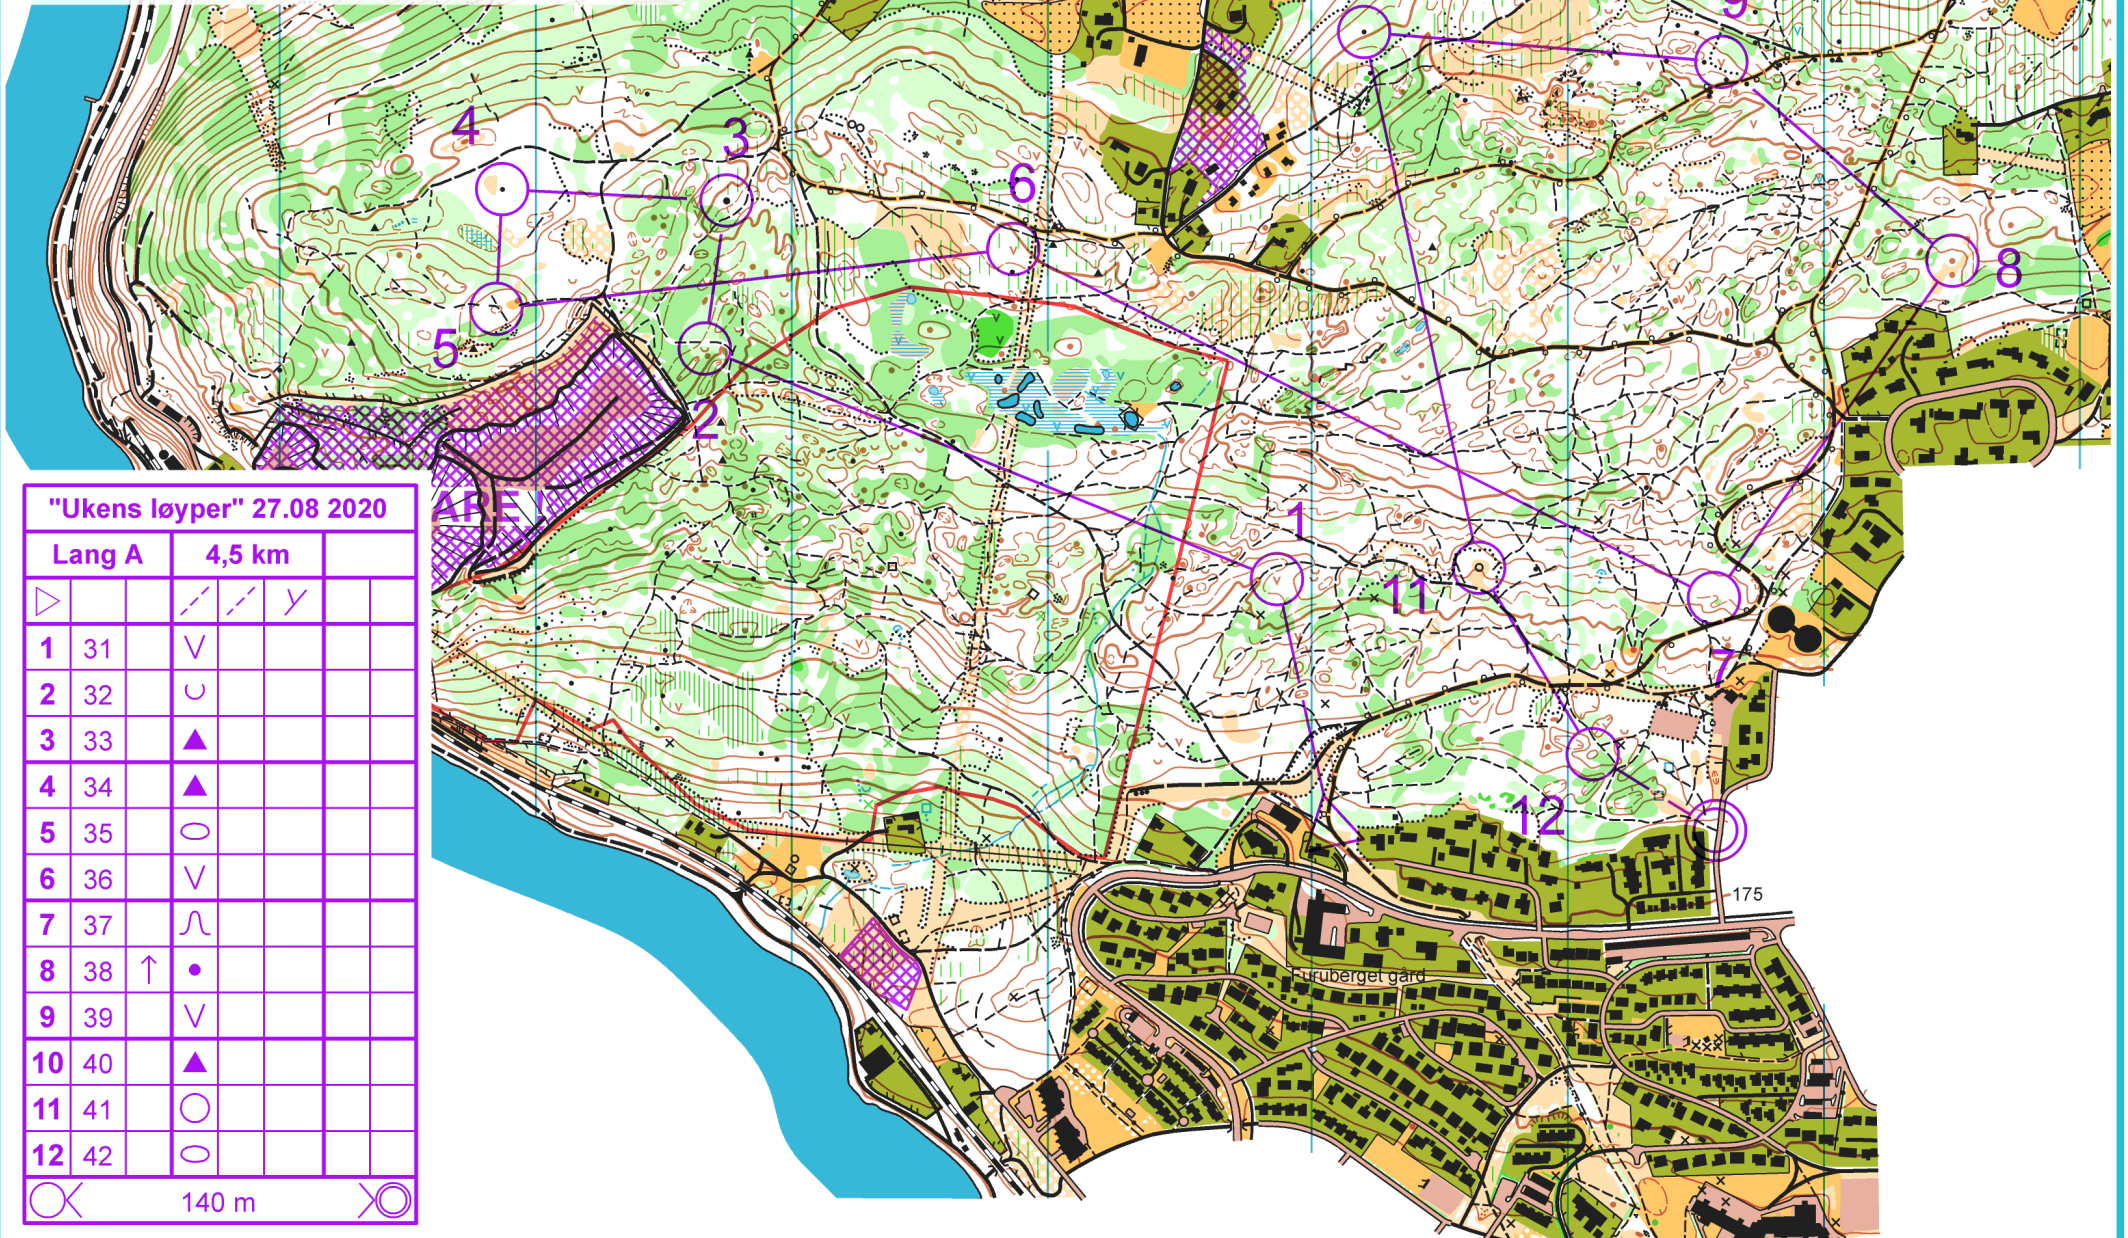

utsnitt av  
**Furuberget**

målestokk 1:7500

ekvidistanse 5m

— Grense naturreservat (ikke synlig i terrenget)

"Ukens løyper" 27.08 2020

Lang A		4,5 km			
▷		∕ ∕	Y		
1	31	∇			
2	32	∪			
3	33	▲			
4	34	▲			
5	35	○			
6	36	∇			
7	37	∩			
8	38	↑	•		
9	39	∇			
10	40	▲			
11	41	○			
12	42	○			

○ X 140 m X ○