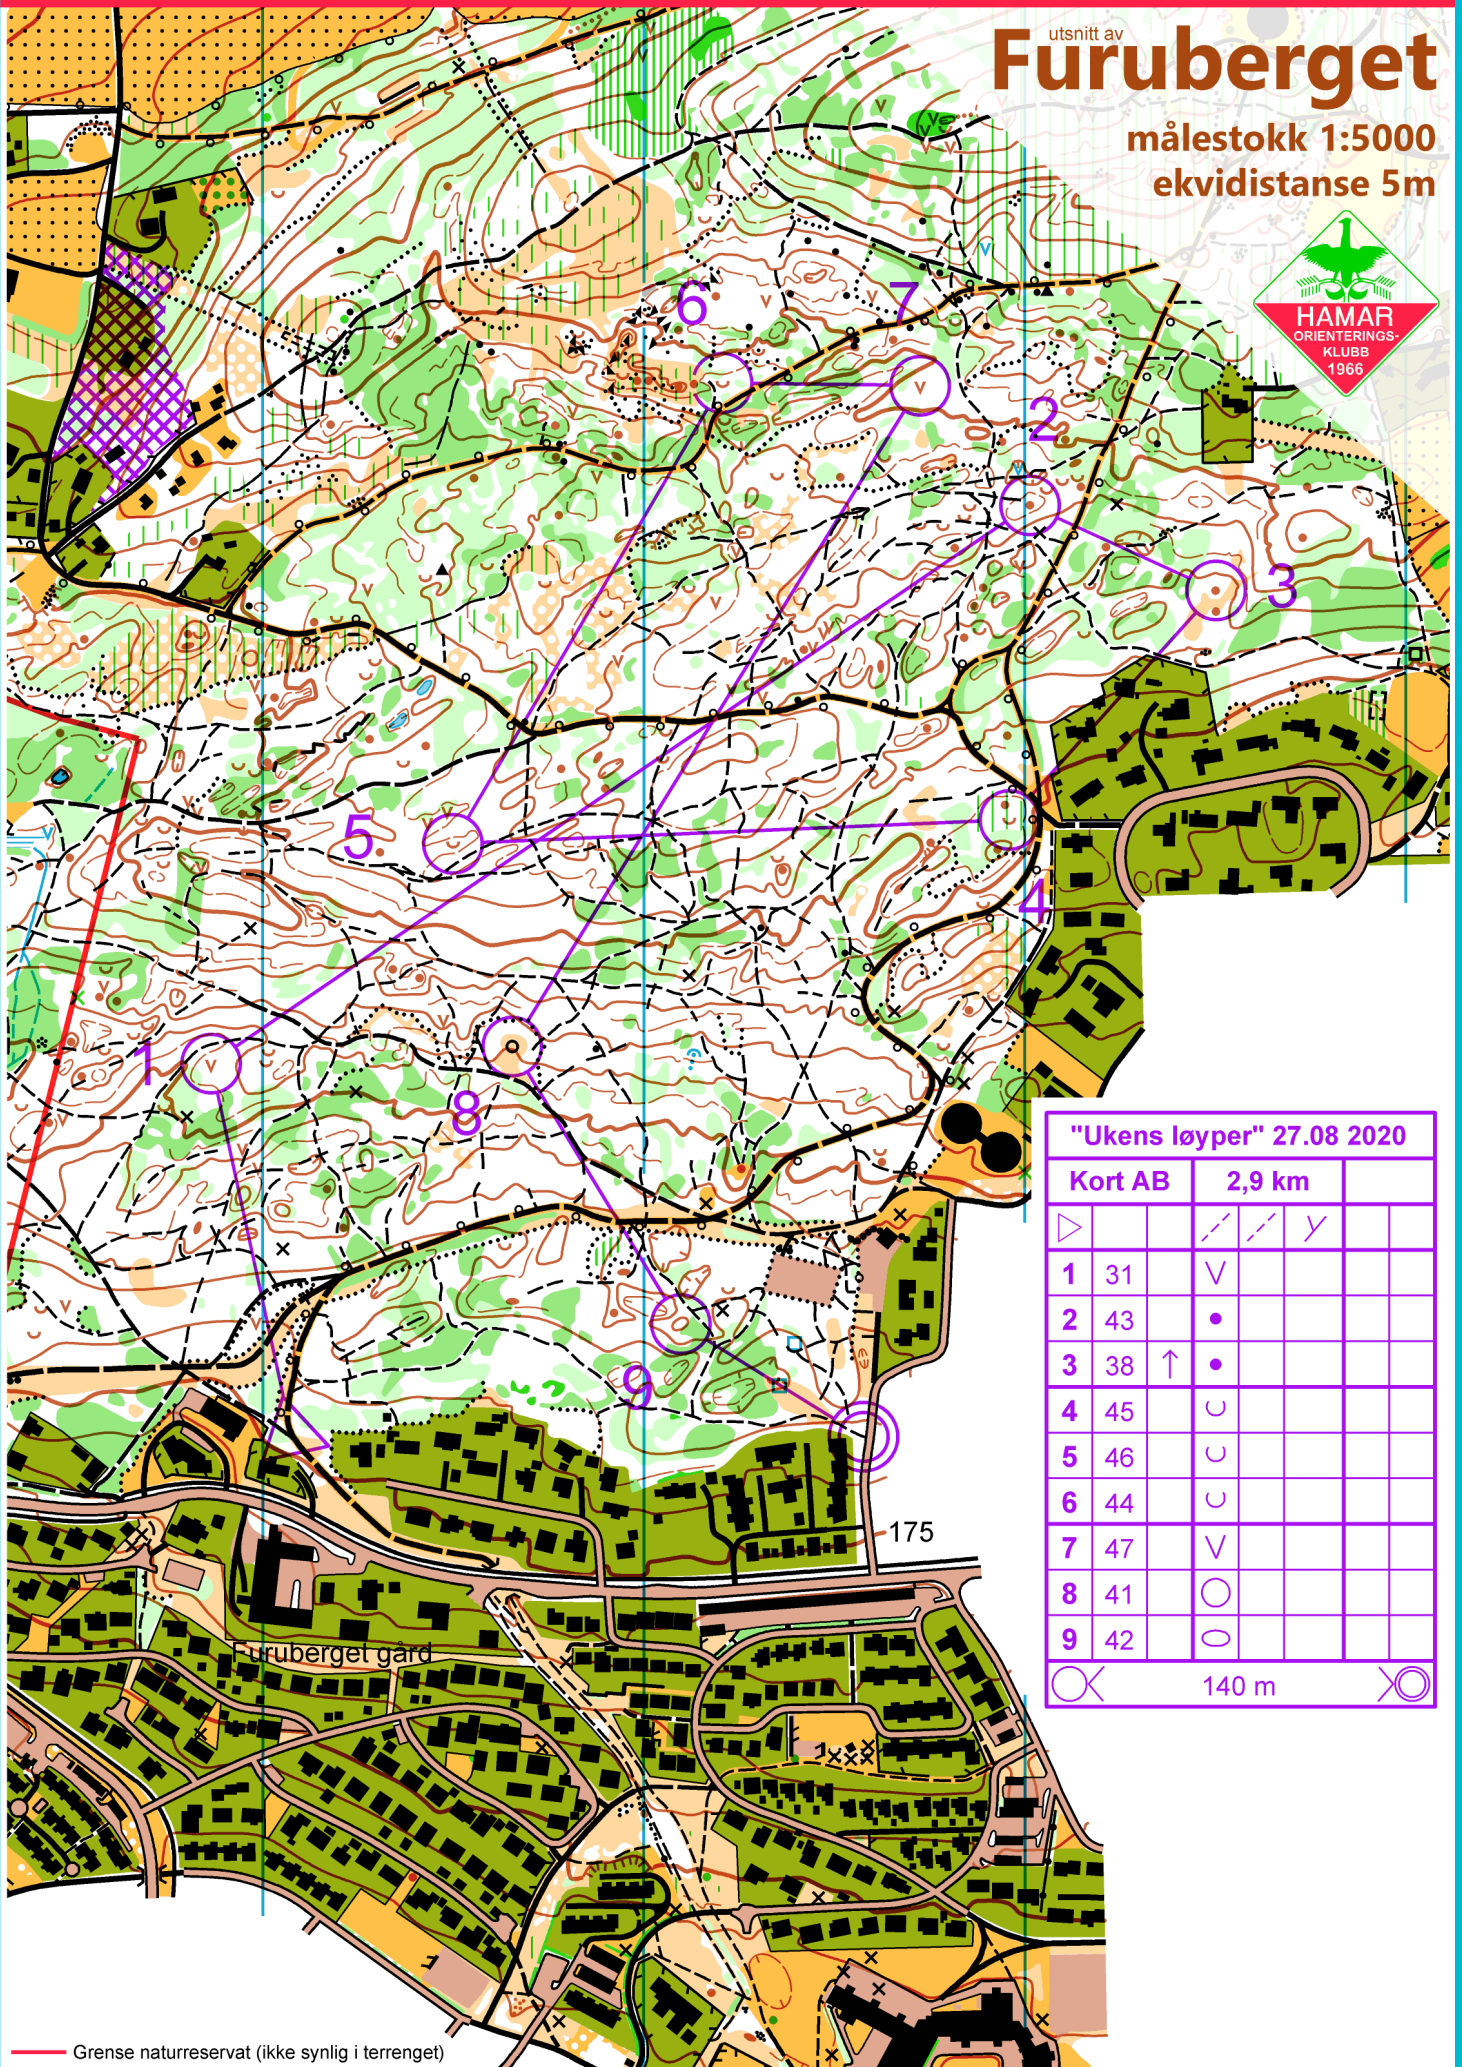

utsnitt av **Furuberget**

målestokk 1:5000  
ekvidistanse 5m

"Ukens løyper" 27.08 2020

| Kort | AB | 2,9 km |   |   |
|------|----|--------|---|---|
|      |    | ↘      | ↙ | ∪ |
| 1    | 31 | ∨      |   |   |
| 2    | 43 | •      |   |   |
| 3    | 38 | ↑      | • |   |
| 4    | 45 | ∪      |   |   |
| 5    | 46 | ∪      |   |   |
| 6    | 44 | ∪      |   |   |
| 7    | 47 | ∨      |   |   |
| 8    | 41 | ○      |   |   |
| 9    | 42 | ○      |   |   |

140 m

— Grense naturreservat (ikke synlig i terrenget)