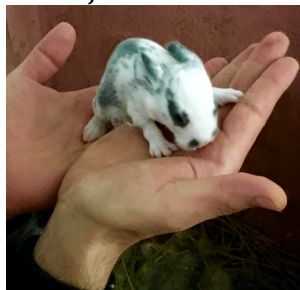

VILLKOR

Kaninhus och rastgårdar levereras omålade.

Betalningsvillkor: Faktura vid order och bekräftelse via mejl.

Faktura betalas vid beställning och bekräftelse per mejl.

Exkl. frakt.

Kaninhuset kan även hämtas på Hälsingegårdens snickeri.

LIVDJUR

Vi erbjuder fina kaninungar i genbank av rasen Gotlandskanin.

www.halsinglandslammkvalite.se

www.halsingegarden.se

www.ninae.se

Nina Östman AB. Långhed 918, 822 92 Alfta. Tel. 070 666 70 72. nina@ninae.se