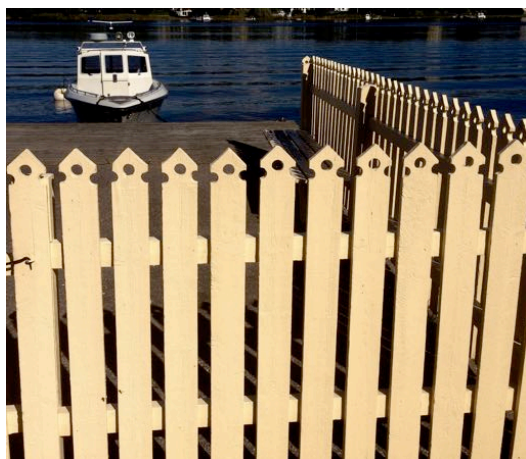

Staketspjälan **PALLARS** med liten spets.
Höjd; 116 cm eller enligt önskemål.
Pris: 35 kr/st.

Staketspjäla **PER-ANDERS** med stor spets.
Höjd; 105 cm eller enligt önskemål.
Pris; 35 kr/st.

Staketkspjäla **VÅSTERBY TULPAN**.
Handskuren efter en förebild från 1850-talet.
Höjd; 115 cm eller enligt önskemål.
Pris; 99 kr/st.

Staketspjälan PER-ANDERS, med spetsar målade i ljusgrå linoljefärg ger extra skydd för regn och snö.

Staketspjälan "STOCKHOLM". Pris 49 kr/st.

HLK Original's vackra och klassiska staketspjälor avgränsar och ramar in fastigheten med känsla. Spjälorna specialsågas efter historiska förebilder från 1850 - 1920-talet. Alla våra staketspjälor tillverkas på Hälsingegårdens snickeri av noga utvald svensk råvara, företrädesvis långsamväxande ohyvlad gran.

Staketspjälorna säljs i buntar och skruvas eller spikas för hand på lämpliga bärlinor. Staketet följer då markens lutning på ett naturligare sätt.

Staketspjälorna levereras omålade i bunt. Staketspjälorna kan erhållas i önskad längd än standard (max 120 cm) mot ett extra tillägg.