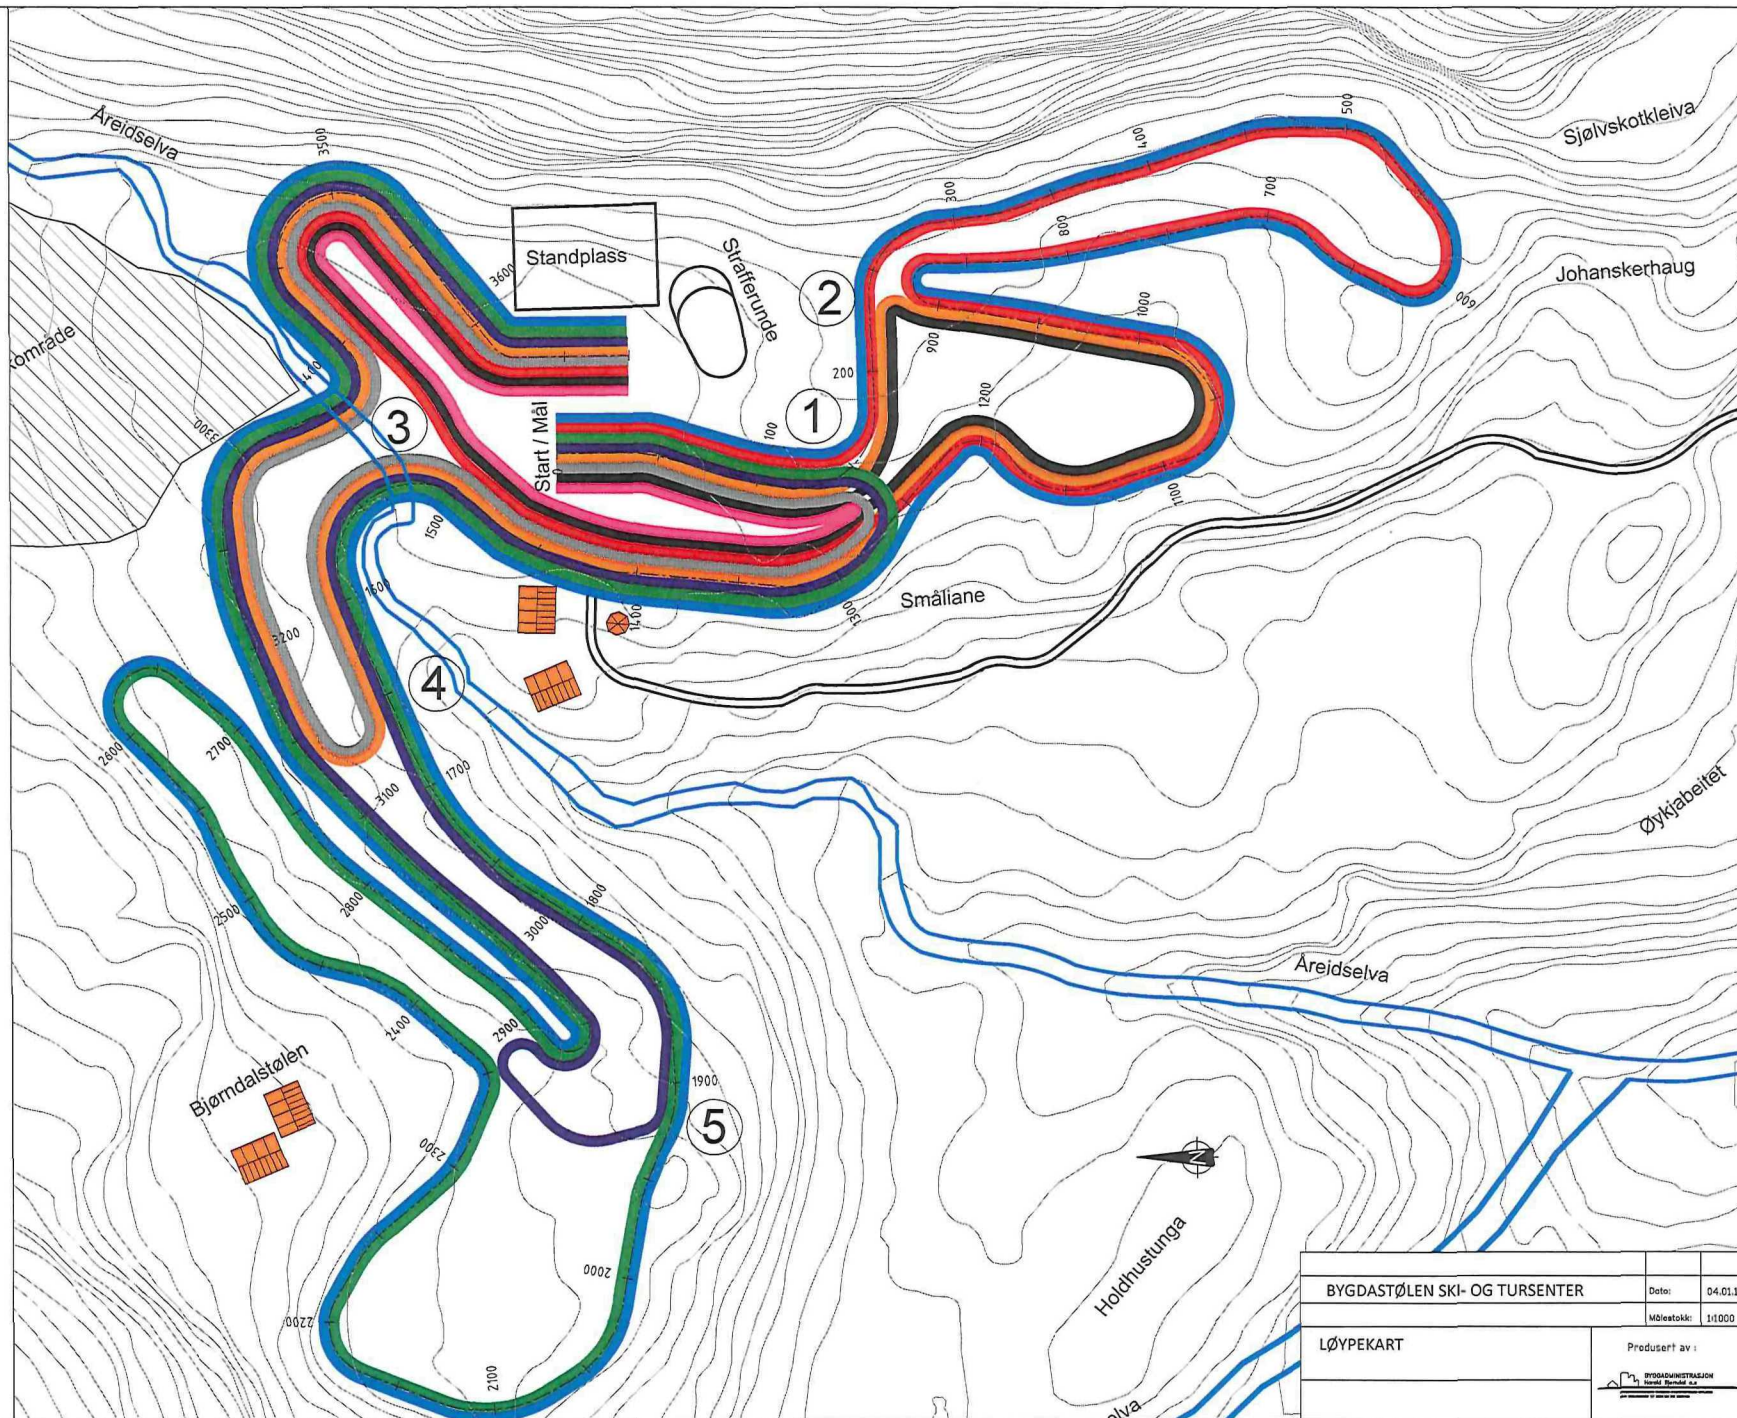

LØYPEKRYSS NR:

LØYPELENGDER:

- ROSA LØYPE: 0,7 Km
- SVART LØYPE: 1,1 Km
- GRÅ LØYPE: 1,1 Km
- ORANGE LØYPE: 1,5 Km
- RØD LØYPE: 1,8 Km
- LILLA LØYPE: 1,3 Km
- GRØNN LØYPE: 2,5 Km
- BLÅ LØYPE: 3,6 Km

BYGDASTØLEN SKI- OG TURSENTER	Dato: 04.01.12
	Målestokk: 1:1000
LØYPEKART	Produisert av:
	BYGDADMINISTRASJON Sivert Sandvik AS