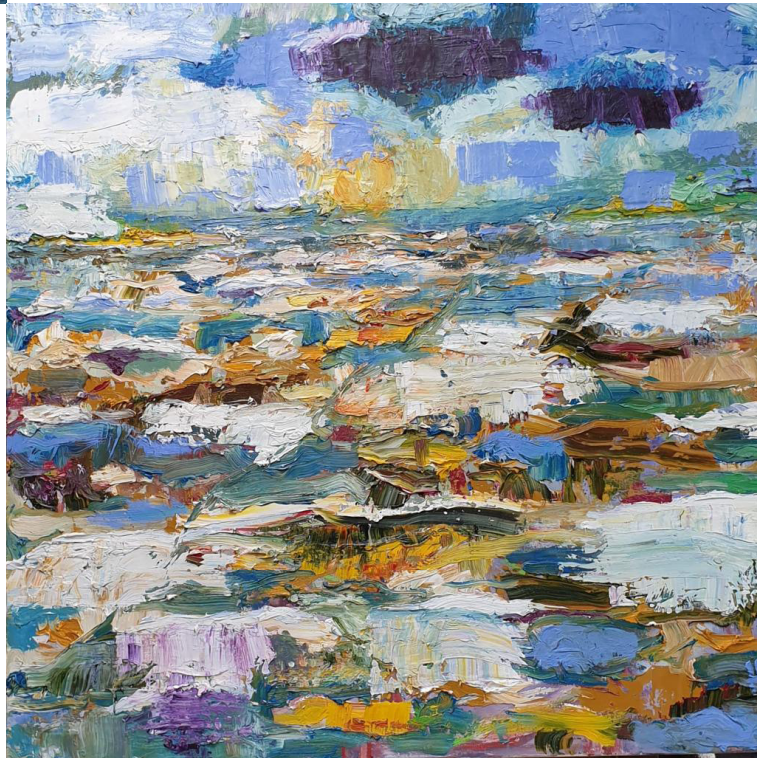

HANS

EEN LEVEN IN VERFKLODDERS

EEN SCHIPPER SCHILDERT

EXPOSITIE:
25-09-2022 t/m 16-10-2022
wo t/m zo: 12.00-17.00
Haniasteeg 47 leeuwarden
www.h47.nl

HANS HOFMAN

H47
KUNSTRUIMTE