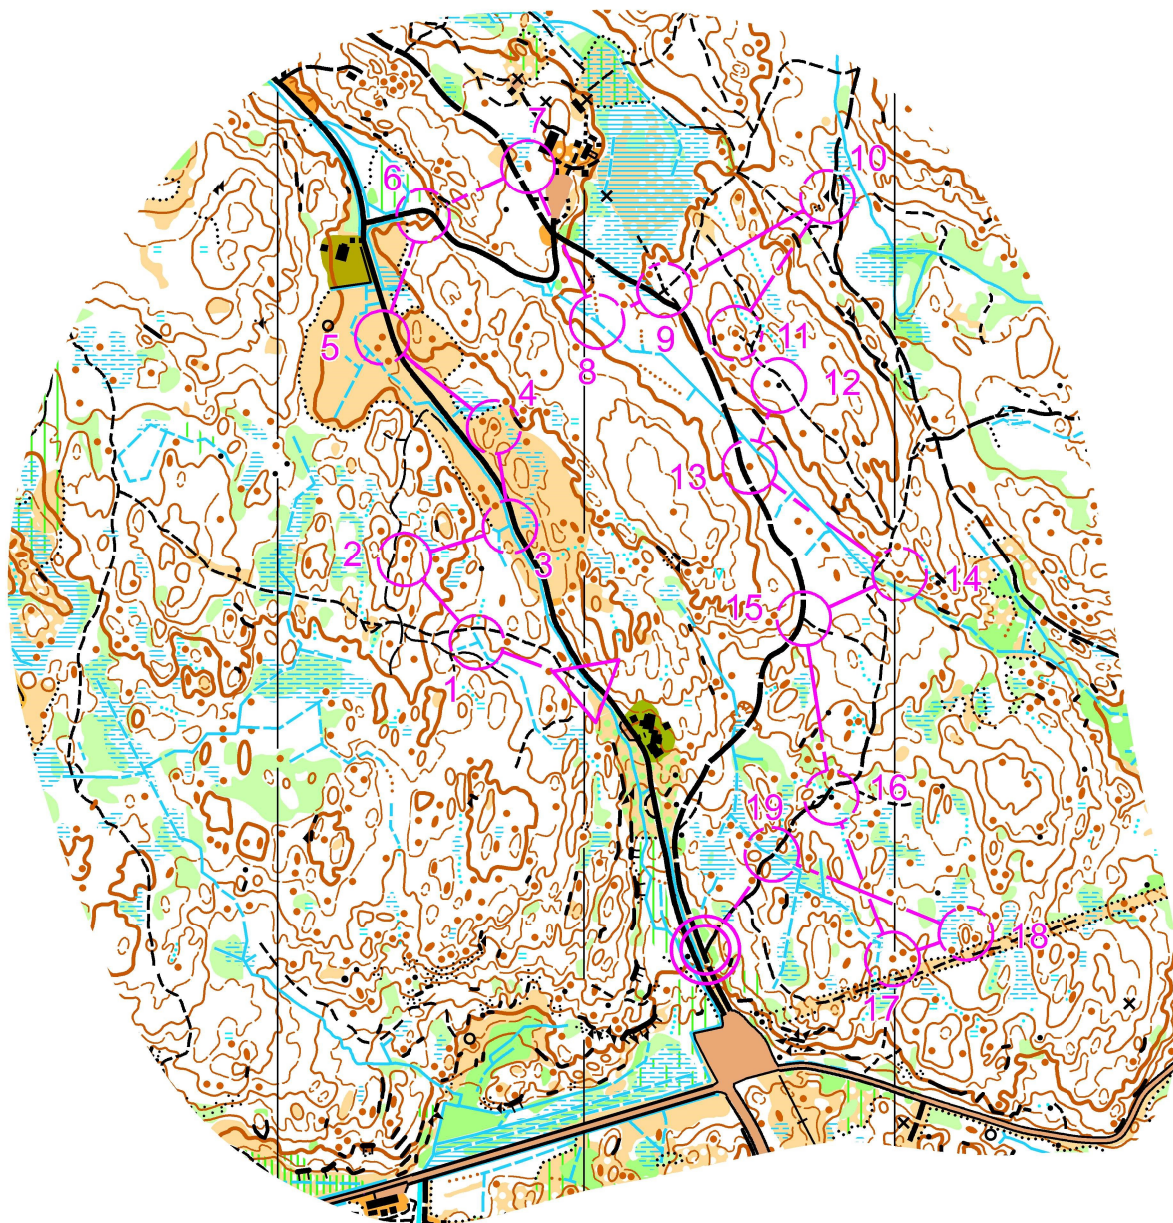

POSTPLUKK MOSSEMARKA C (2,6km)

MOSSEMARKA
1:7500, EKV 5M