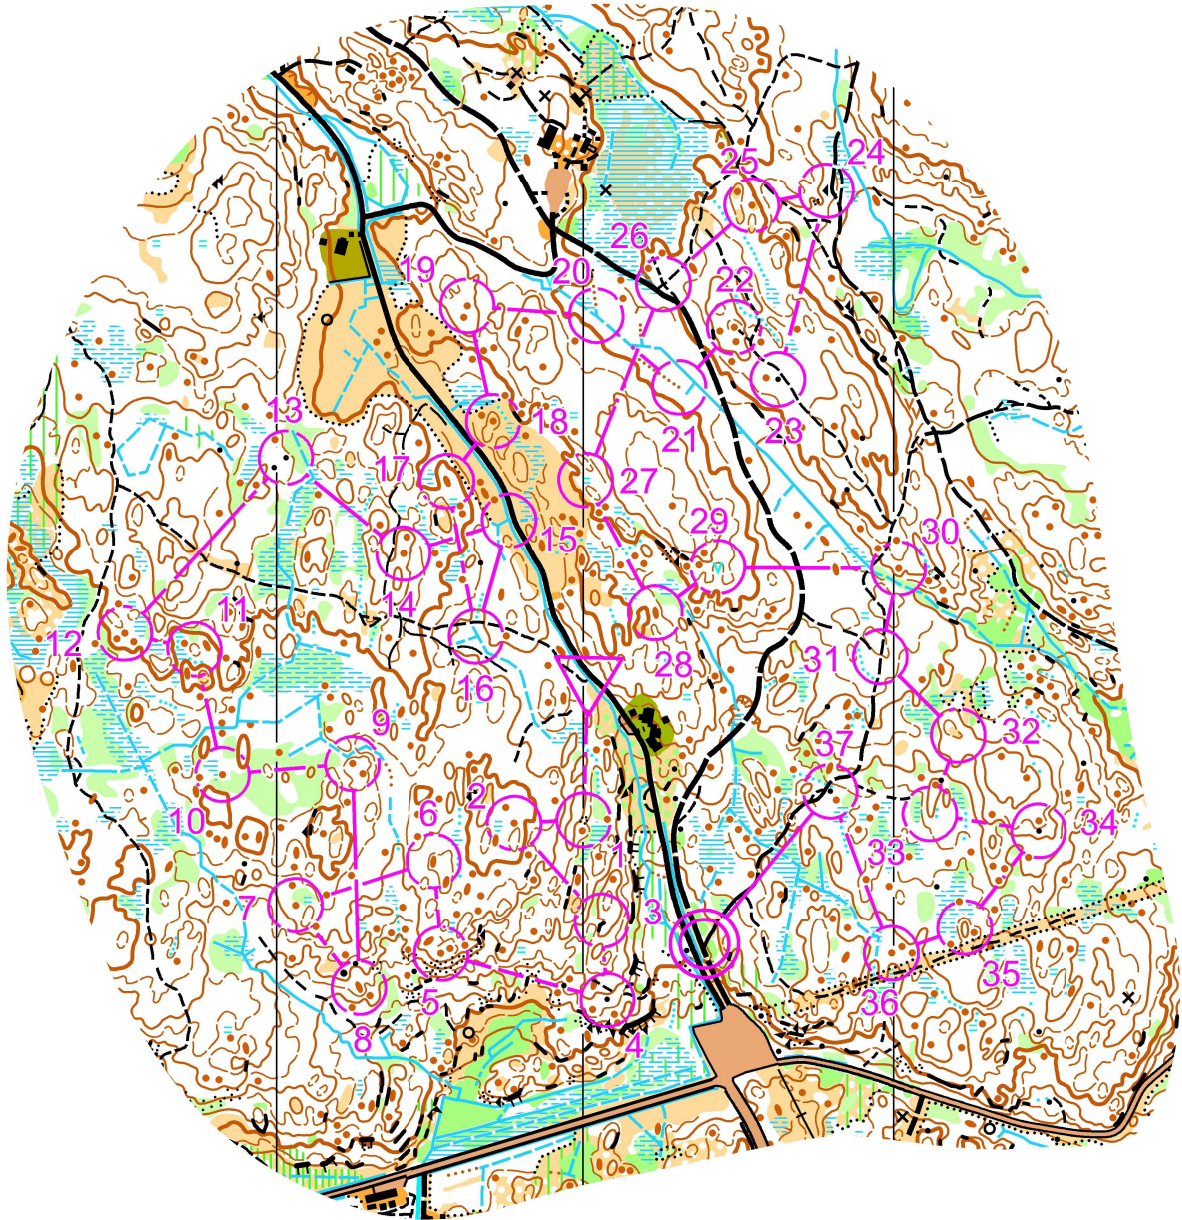

POSTPLUKK MOSSEMARKA A (4,7km)

MOSSEMARKA
1:7500, EKV 5M