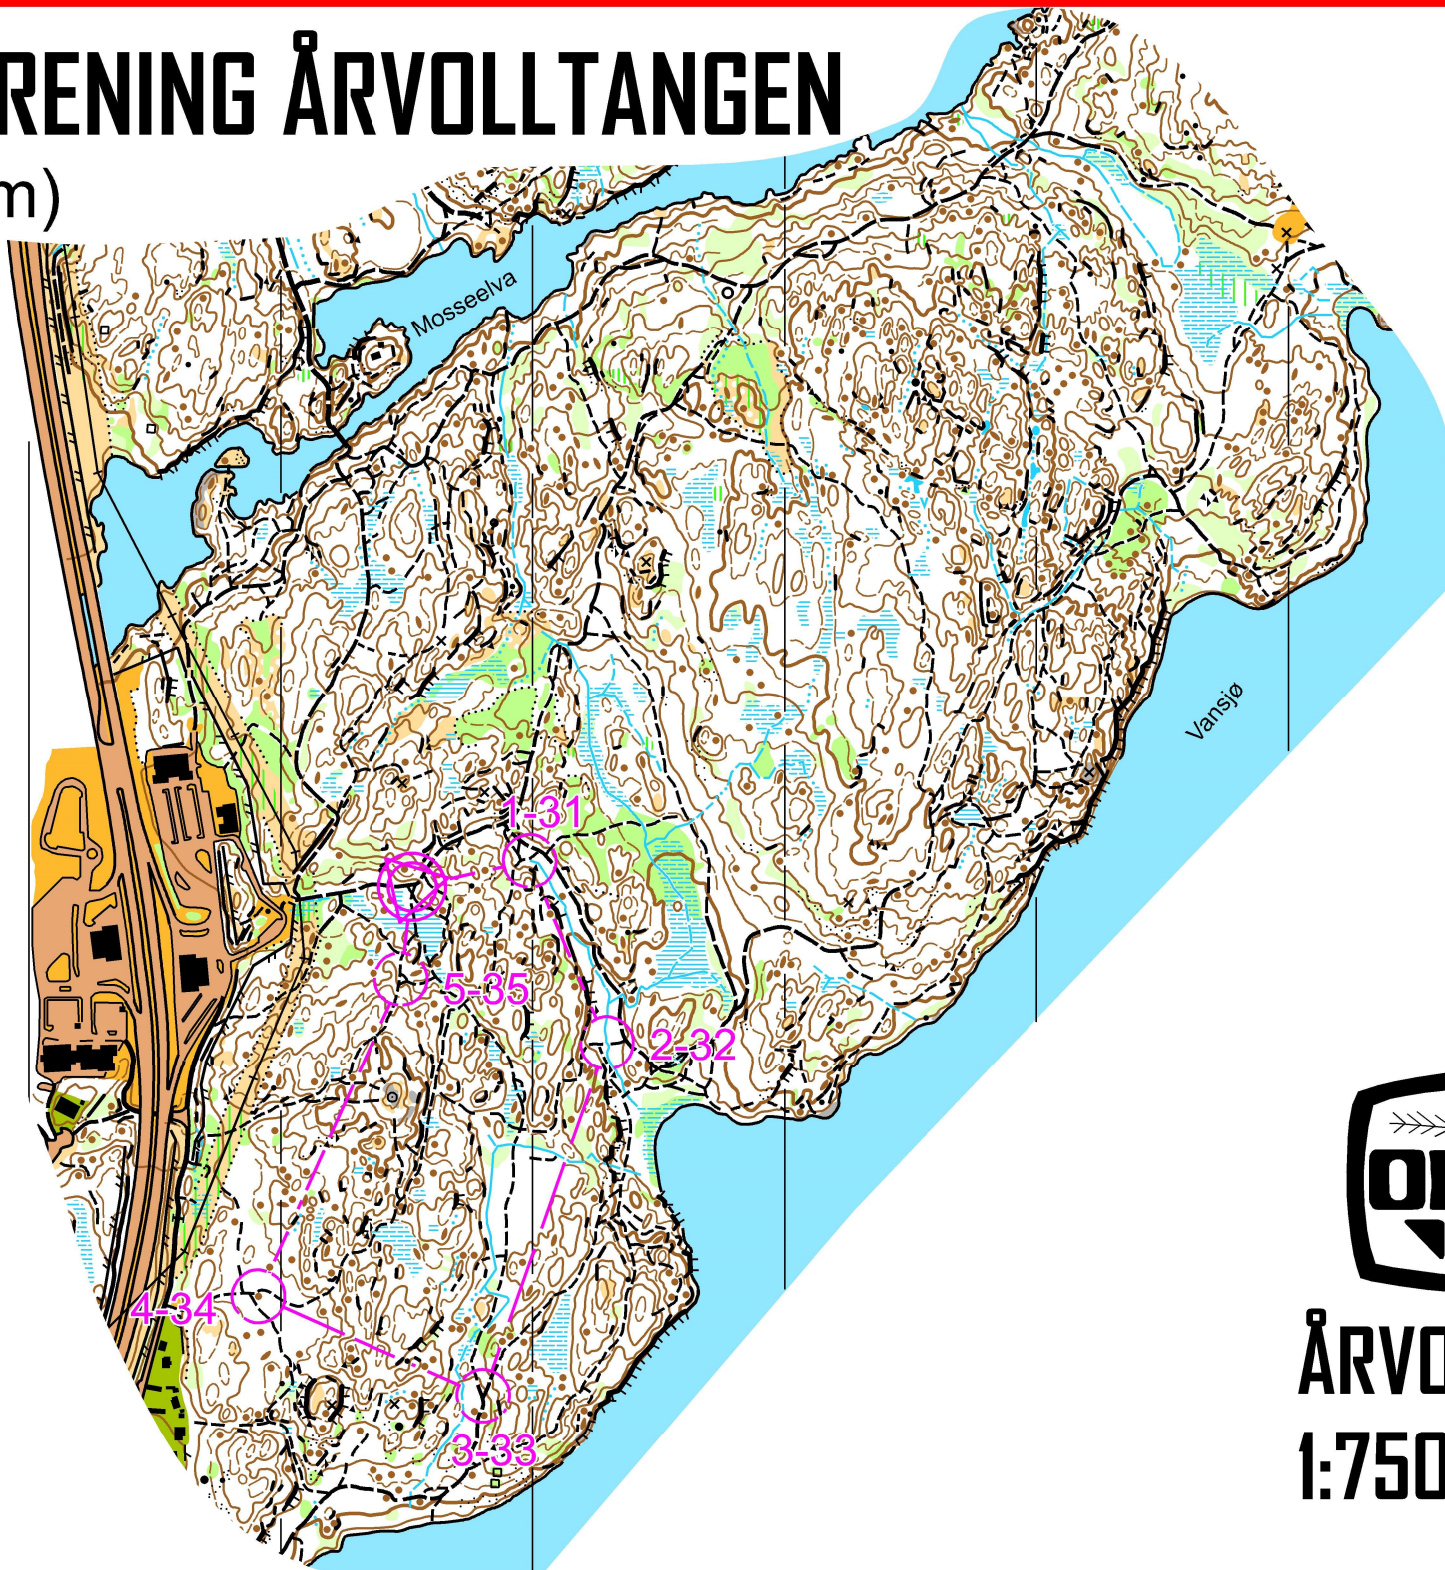

# EGENTRENING ÅRVOLLTANGEN

N (1,4km)

ÅRVOLLTANGEN  
1:7500, EKV 5M