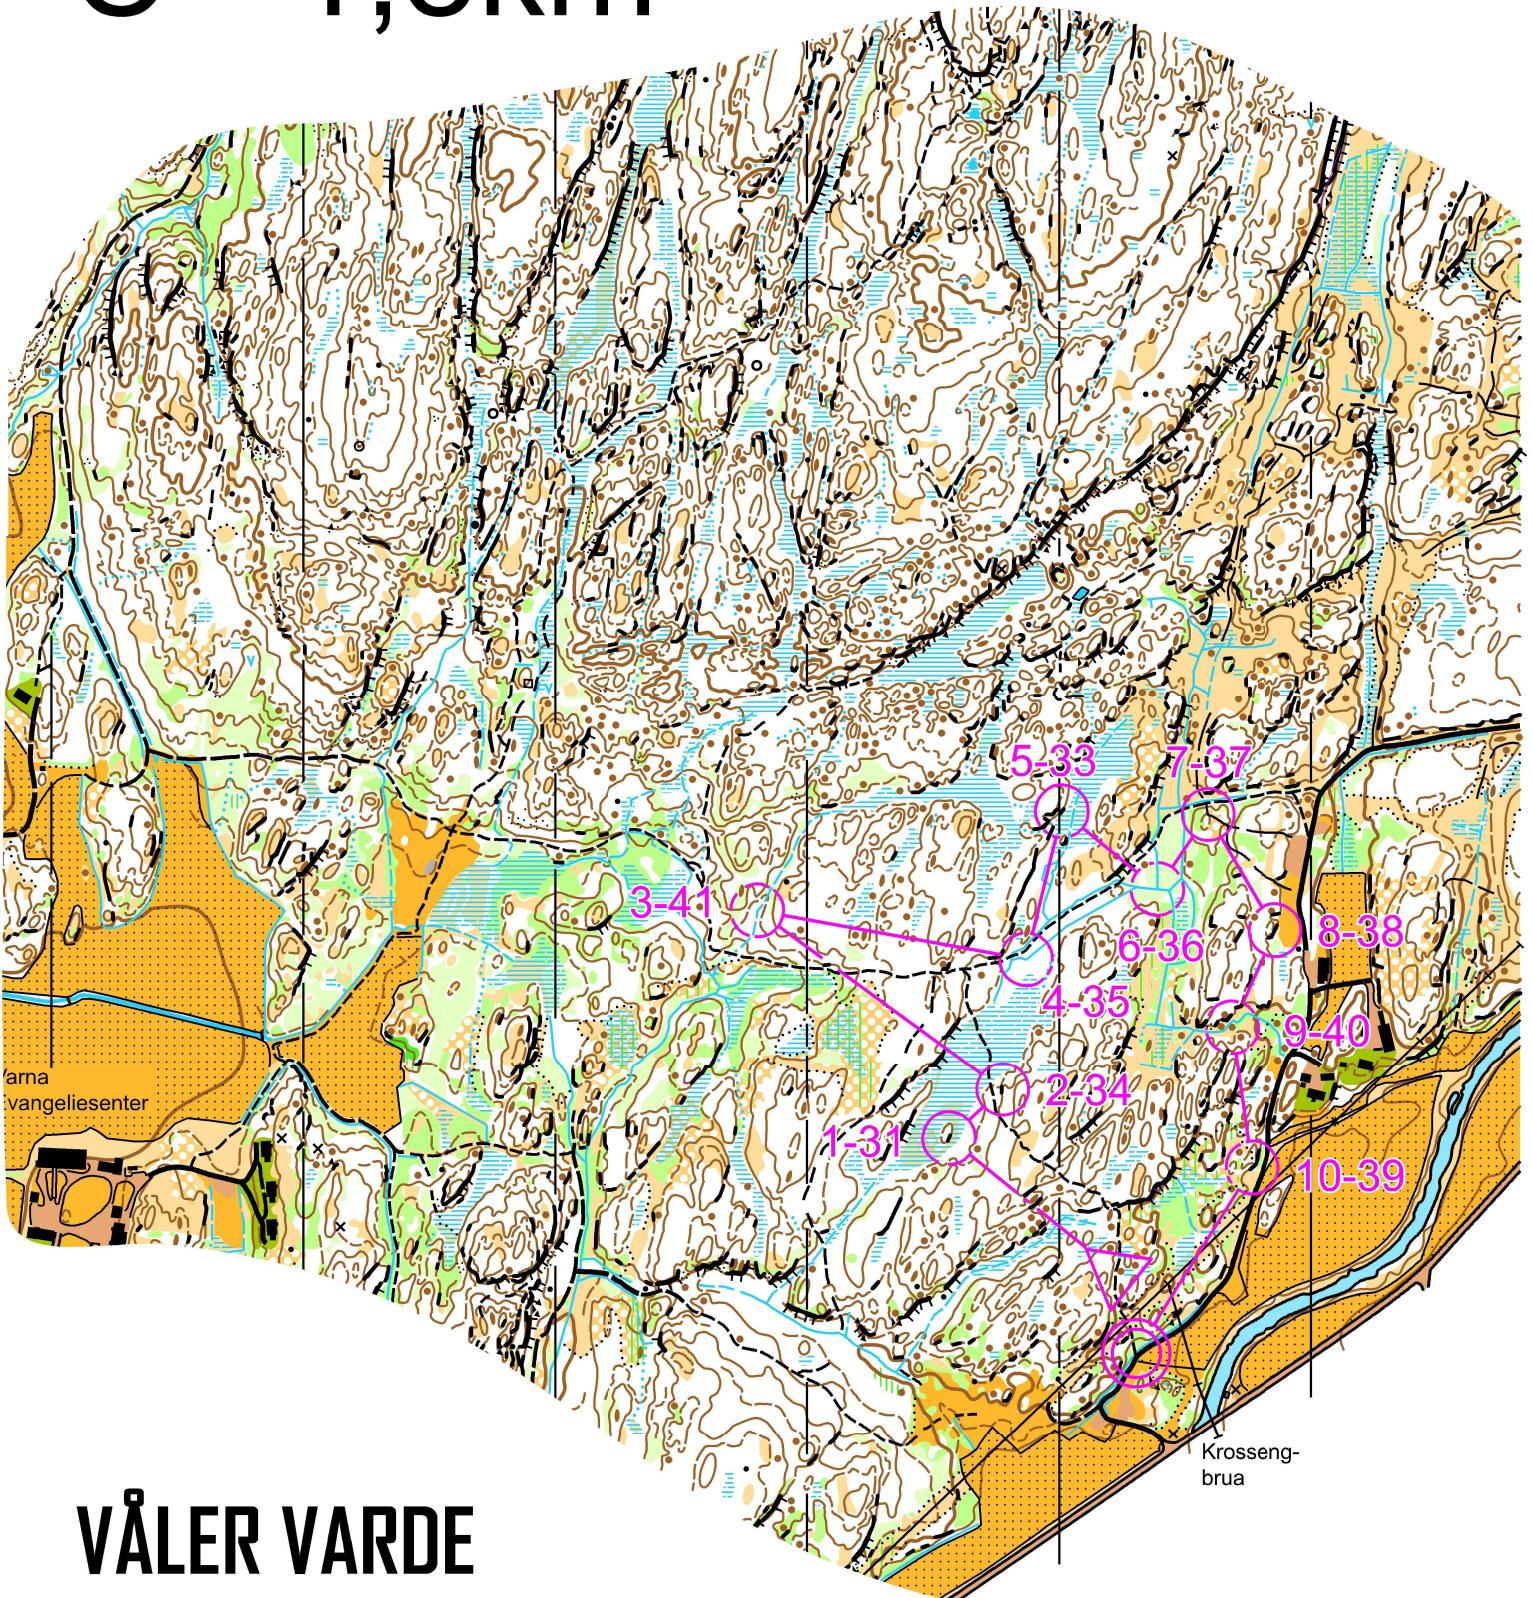

MELLOMDISTANSE

C - 1,8km

VÅLER VARDE
1:7500, EKV 5M