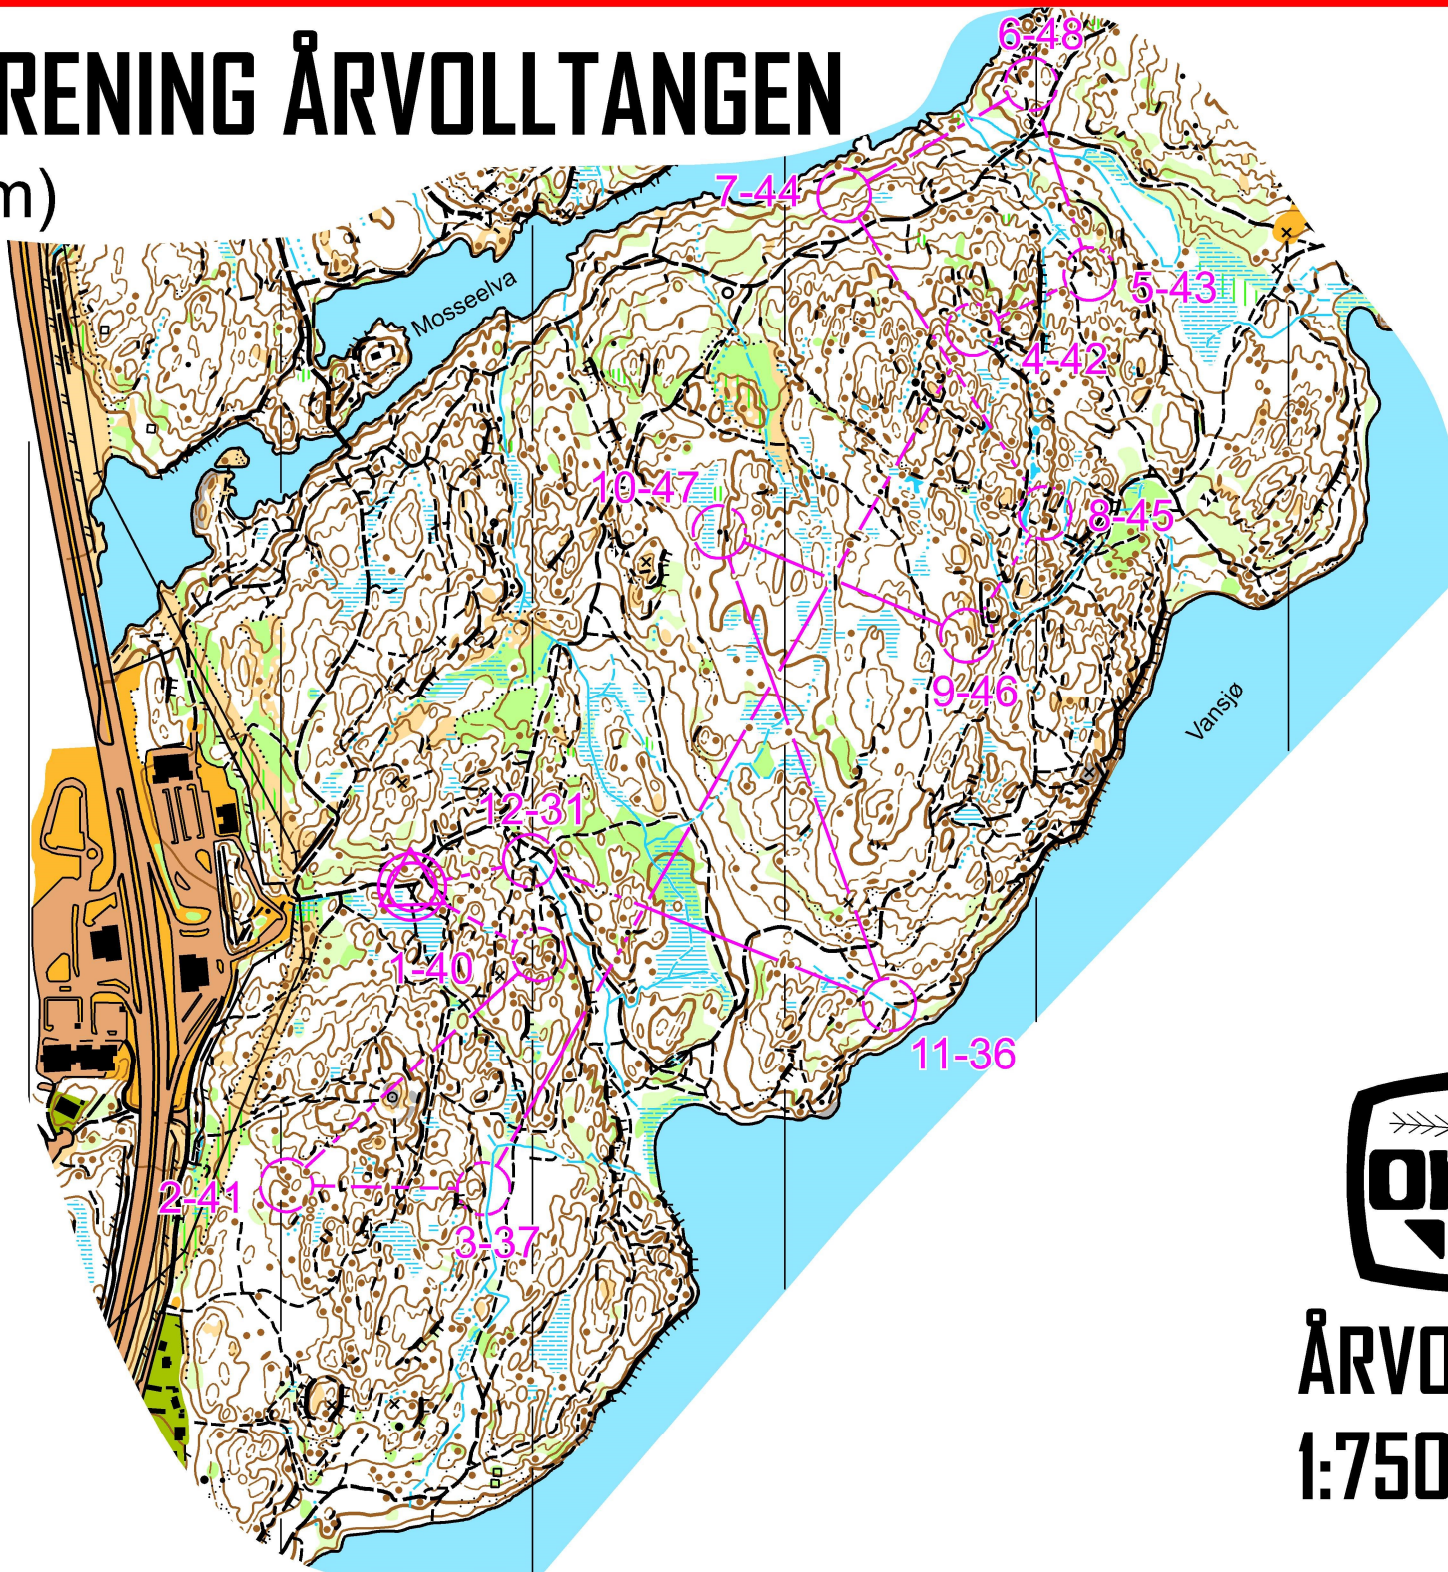

EGENTRENING ÅRVOLLTANGEN

A (4,0km)

ÅRVOLLTANGEN
1:7500, EKV 5M