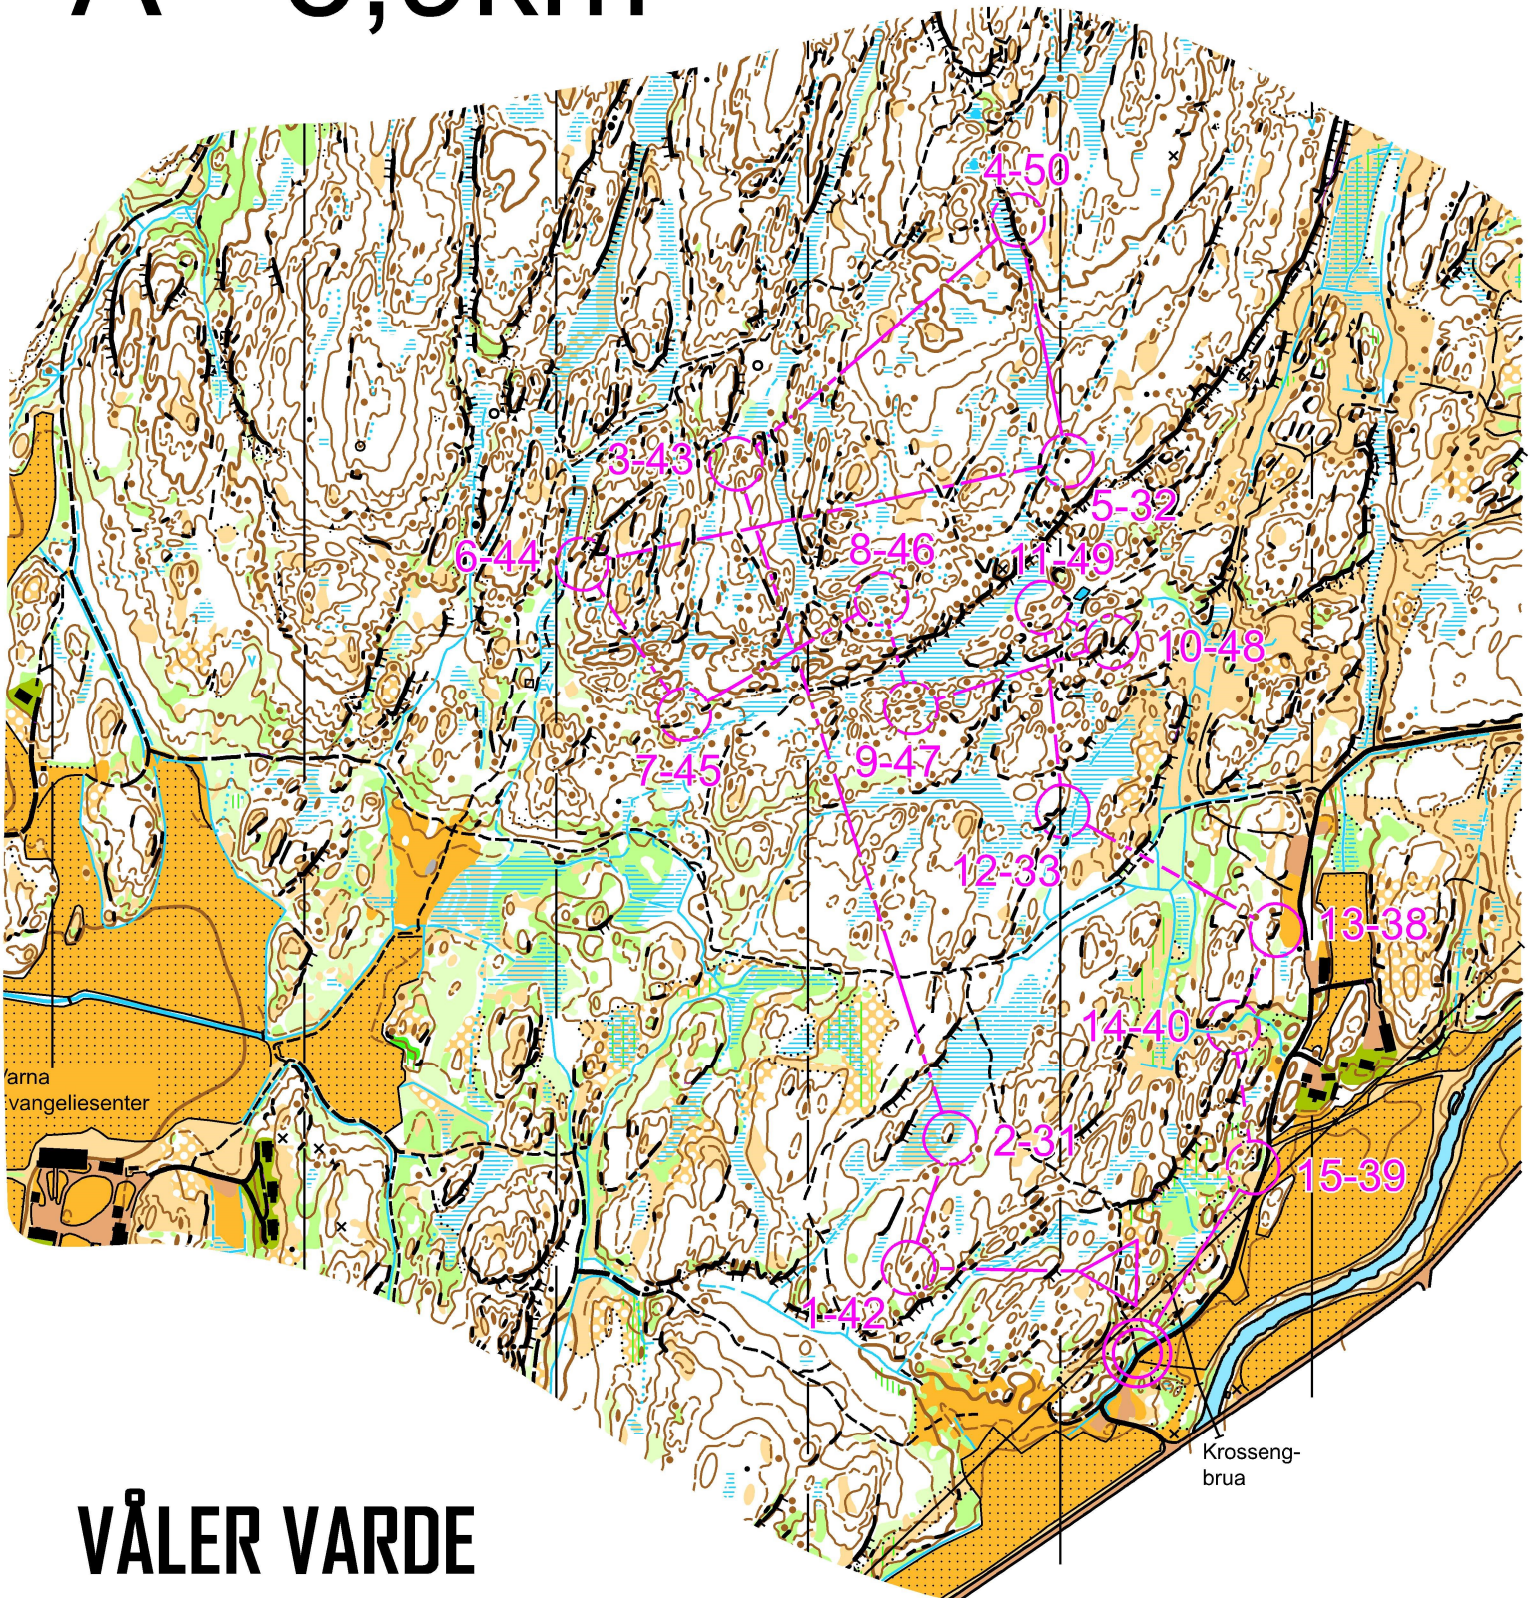

MELLOMDISTANSE

A - 3,9km

VÅLER VARDE
1:7500, EKV 5M