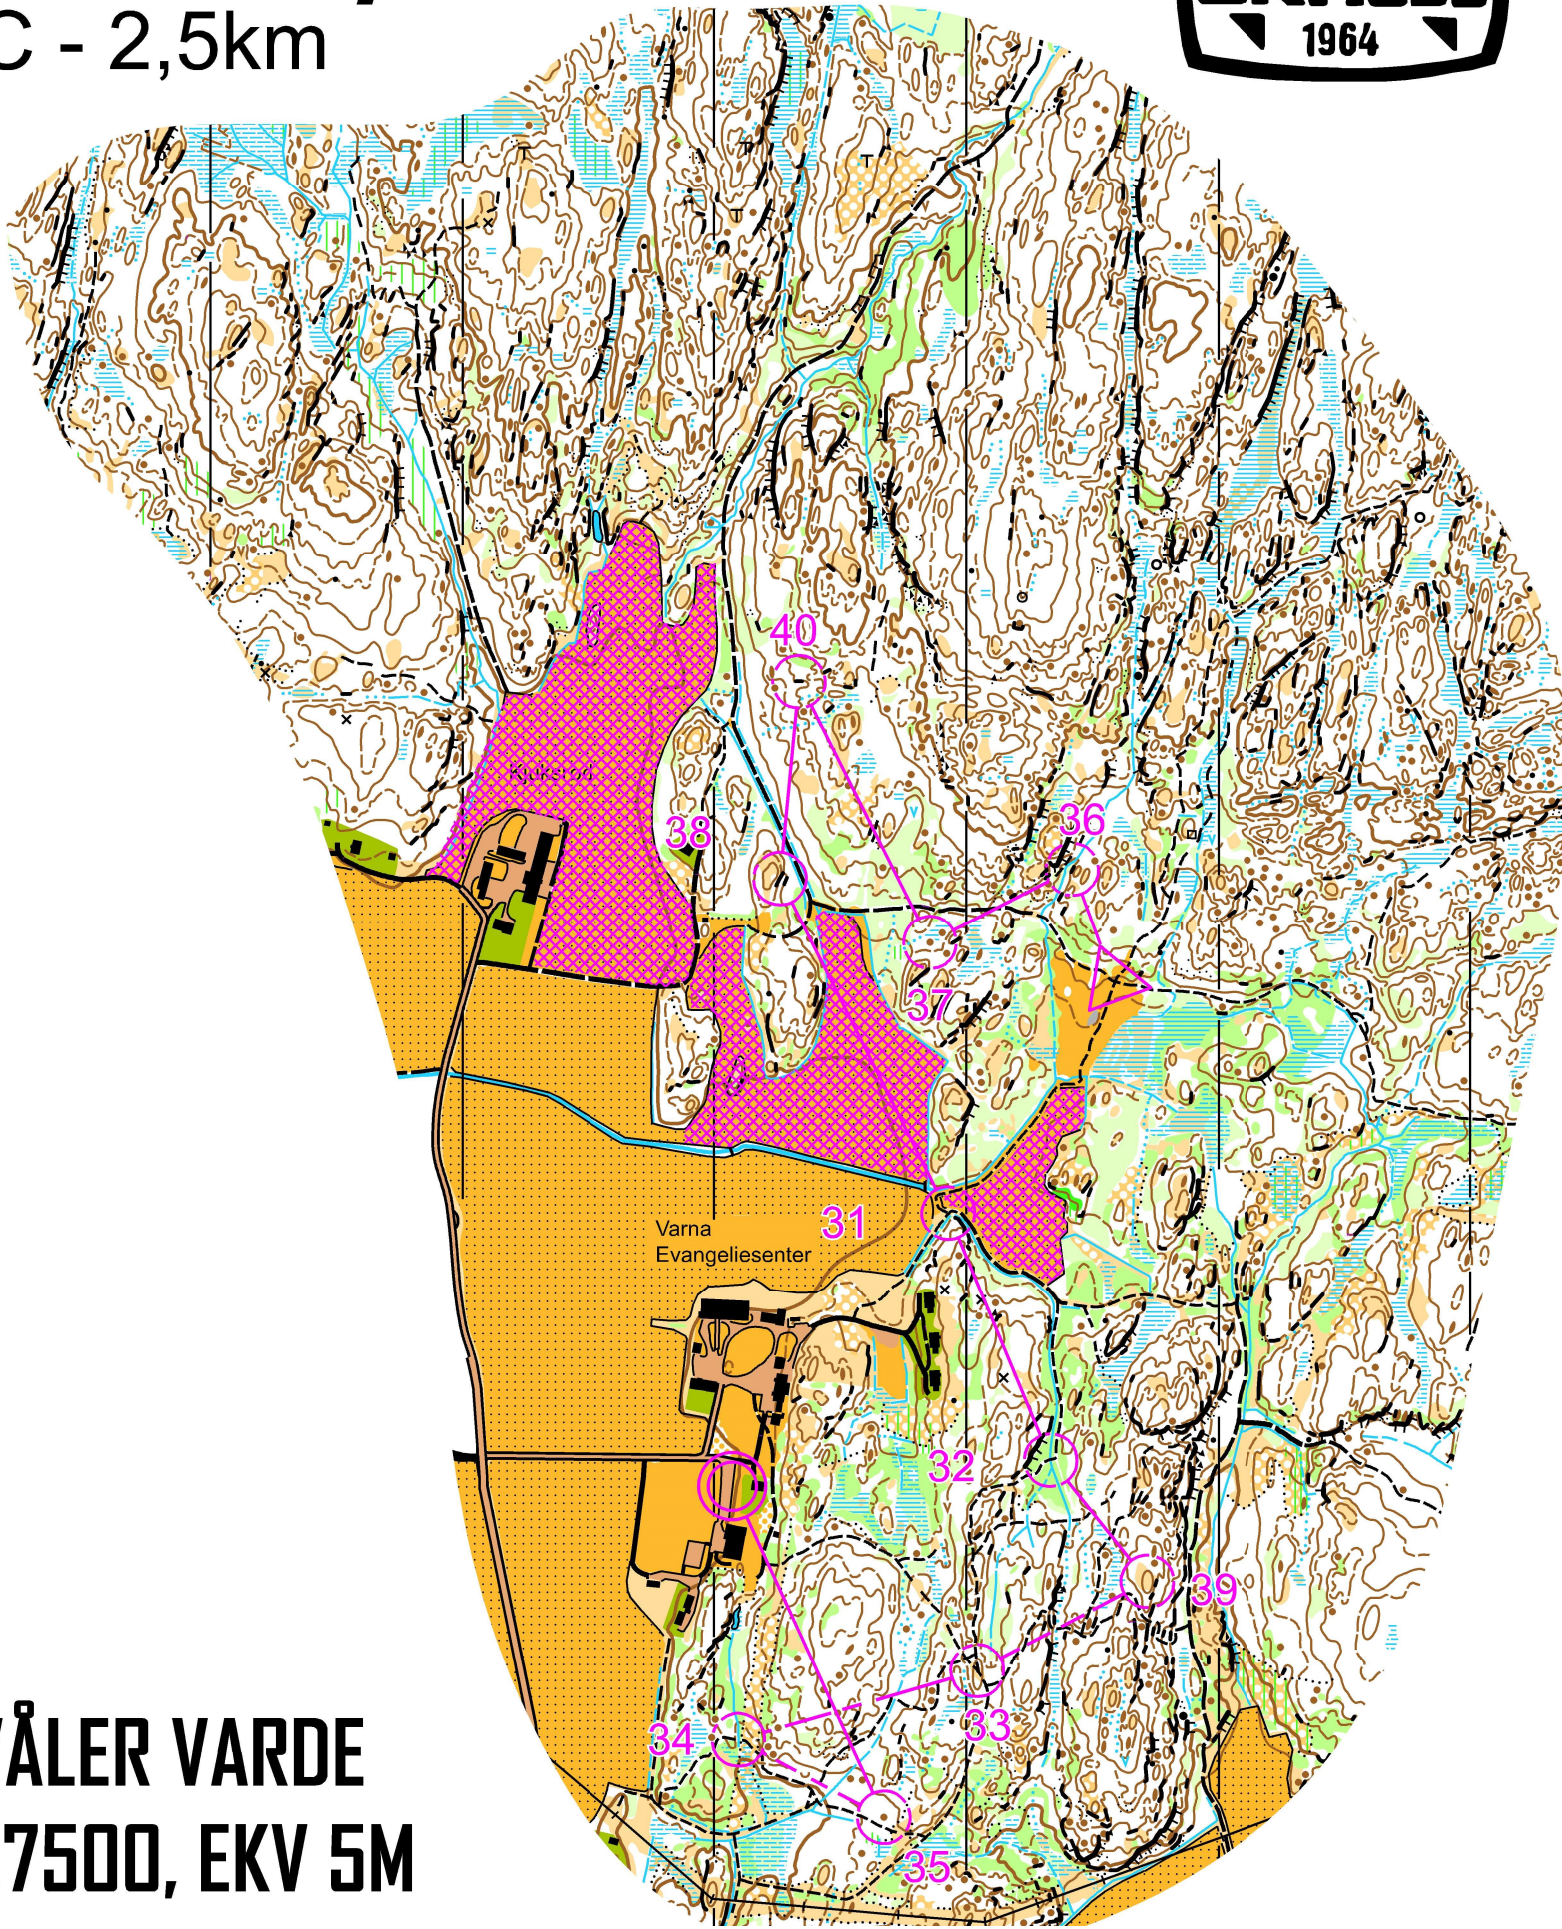

UKENS LØYPE UKE 17

C - 2,5km

VÅLER VARDE
1:7500, EKV 5M