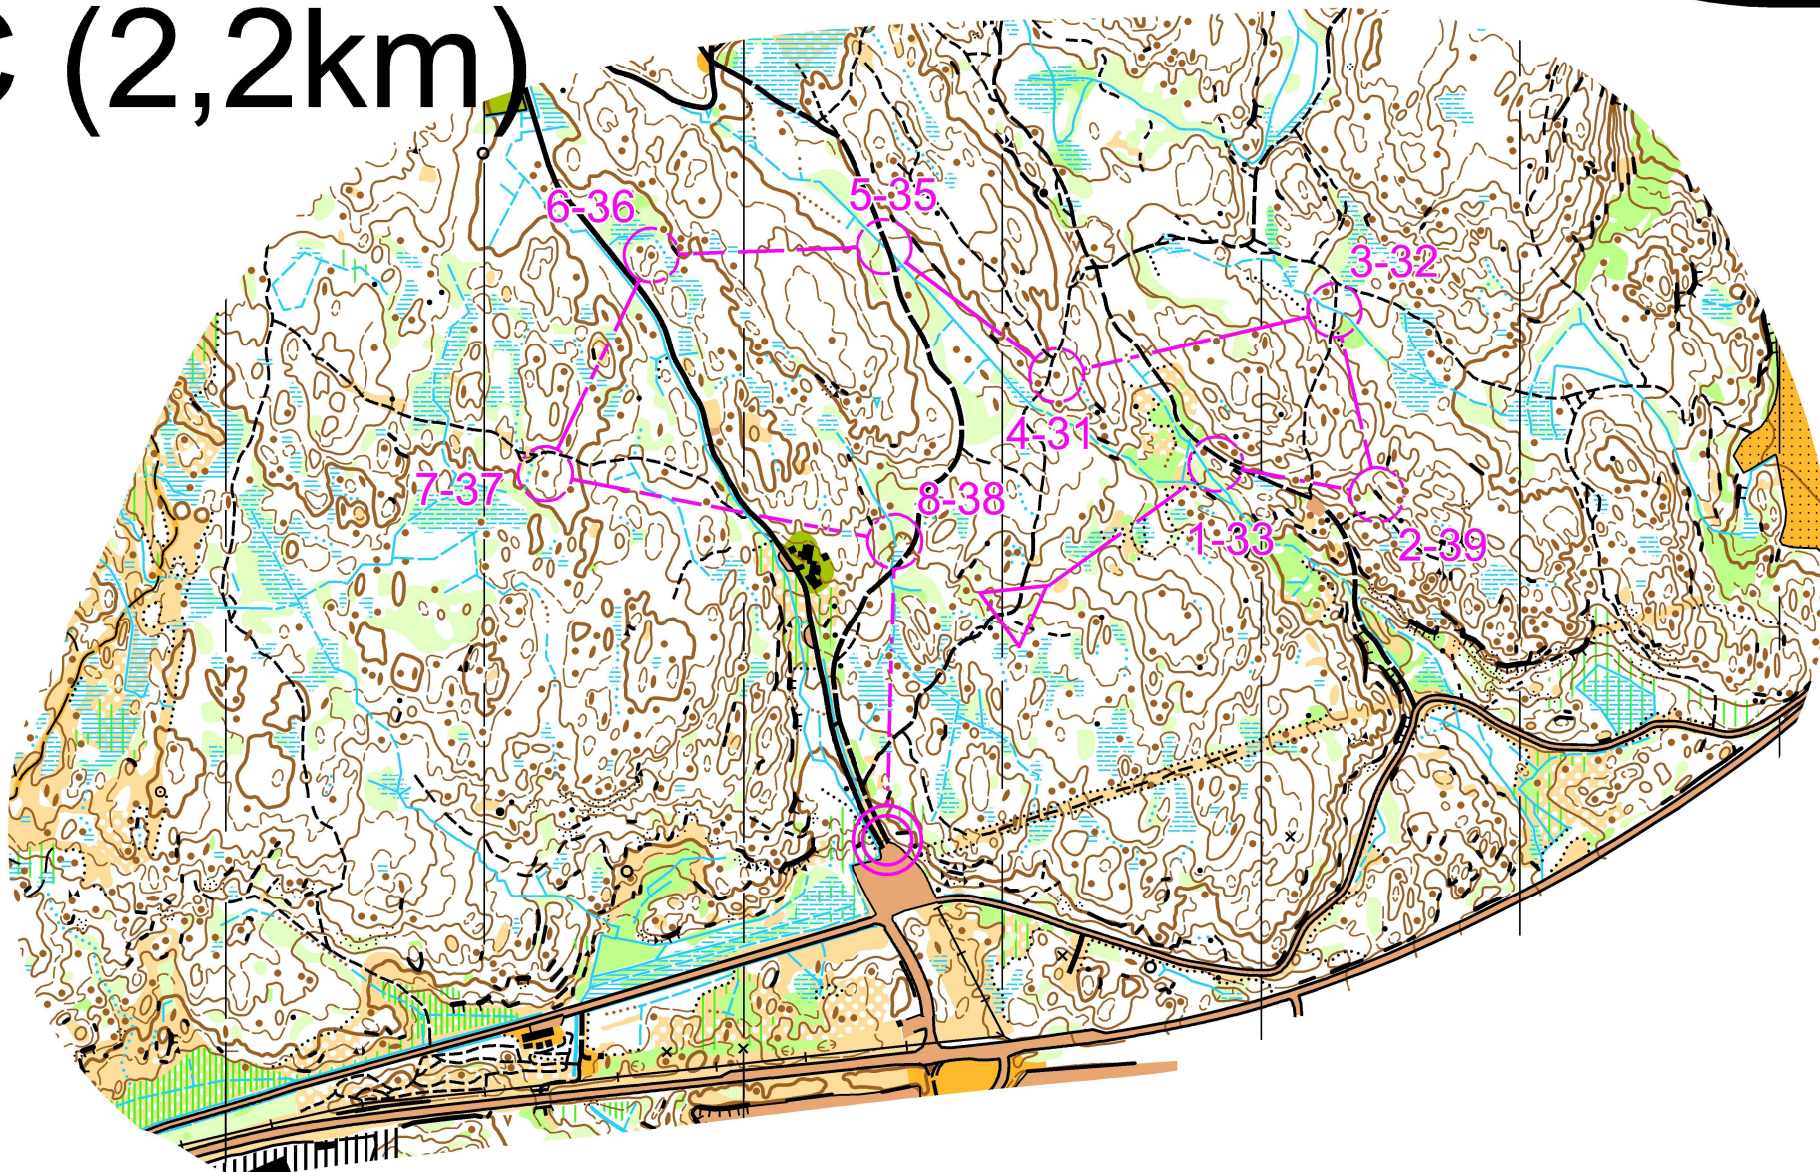

MELOMDISTANSE C (2,2km)

MOSSEMARKA
1:7500, EKV 5M