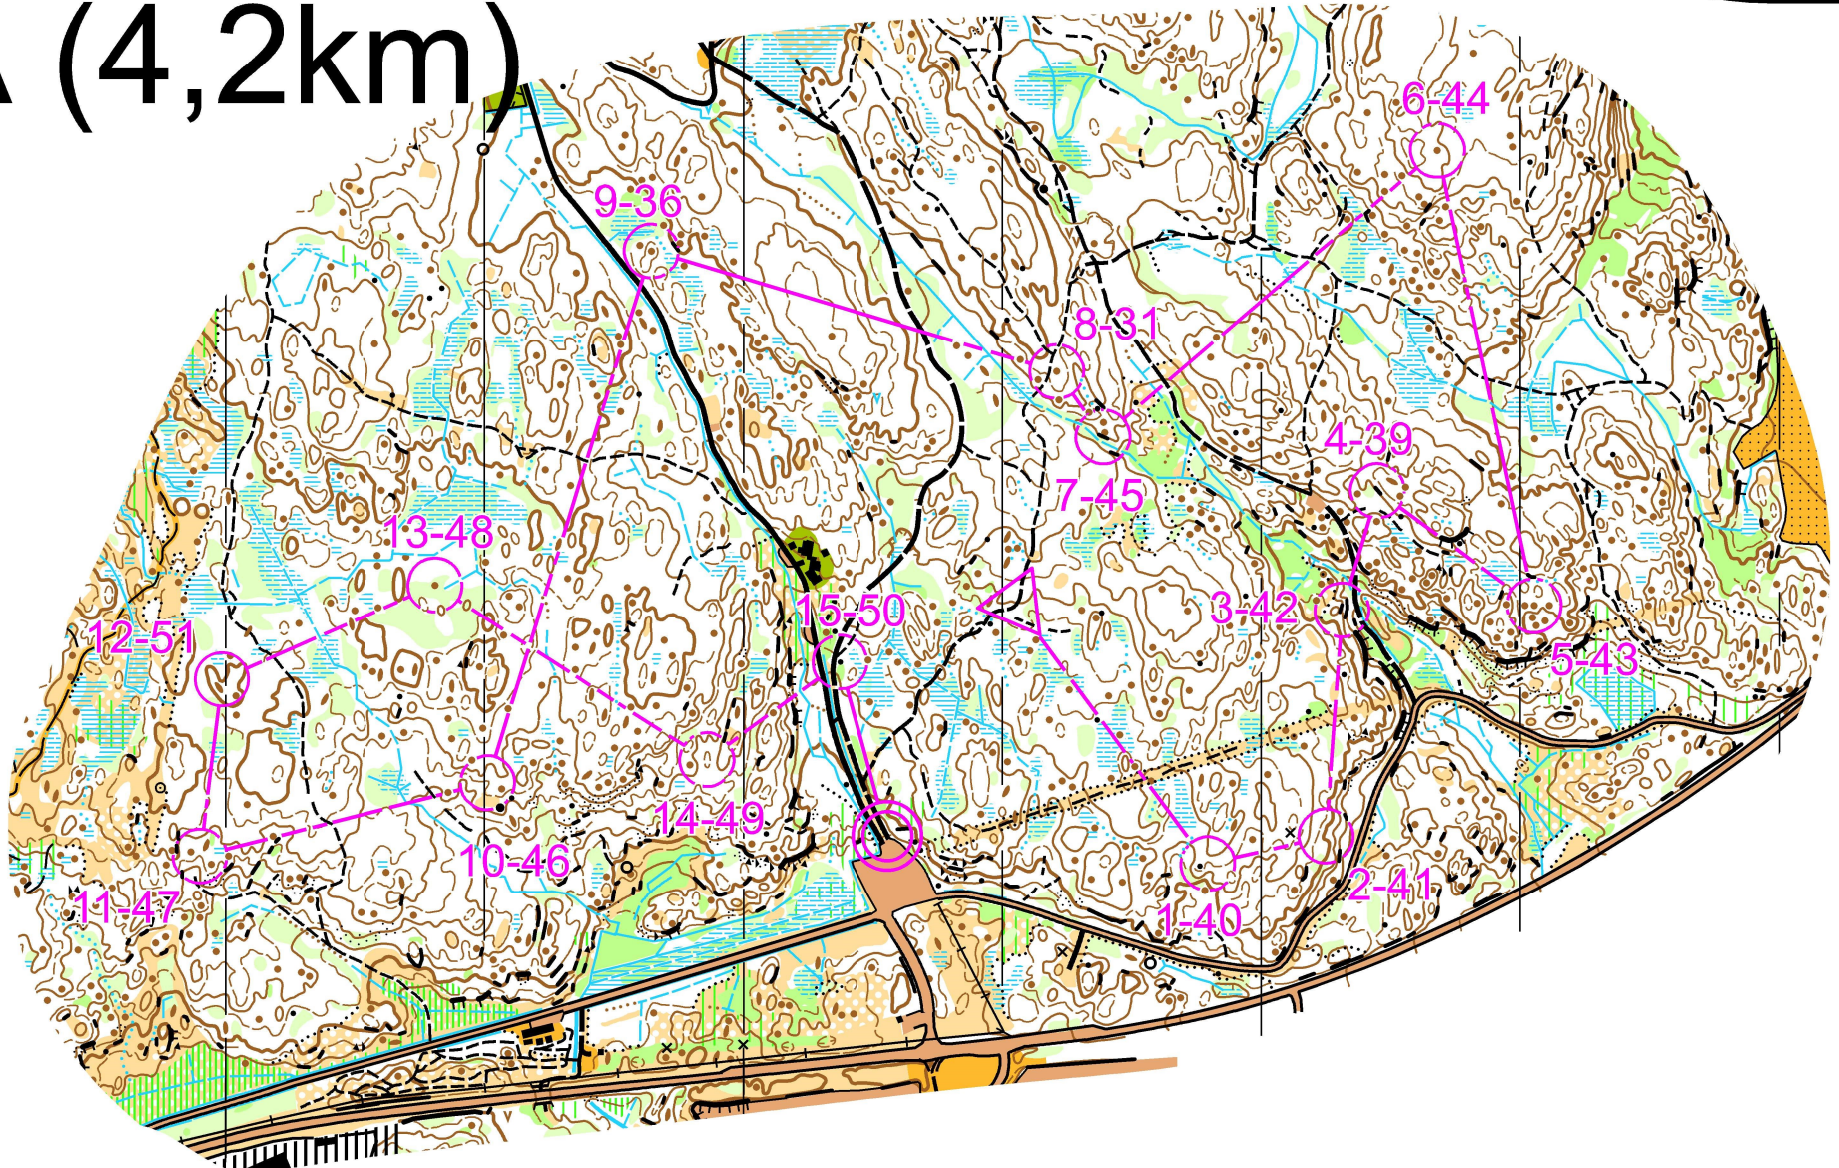

MELOMDISTANSE A (4,2km)

MOSSEMARKA
1:7500, EKV 5M