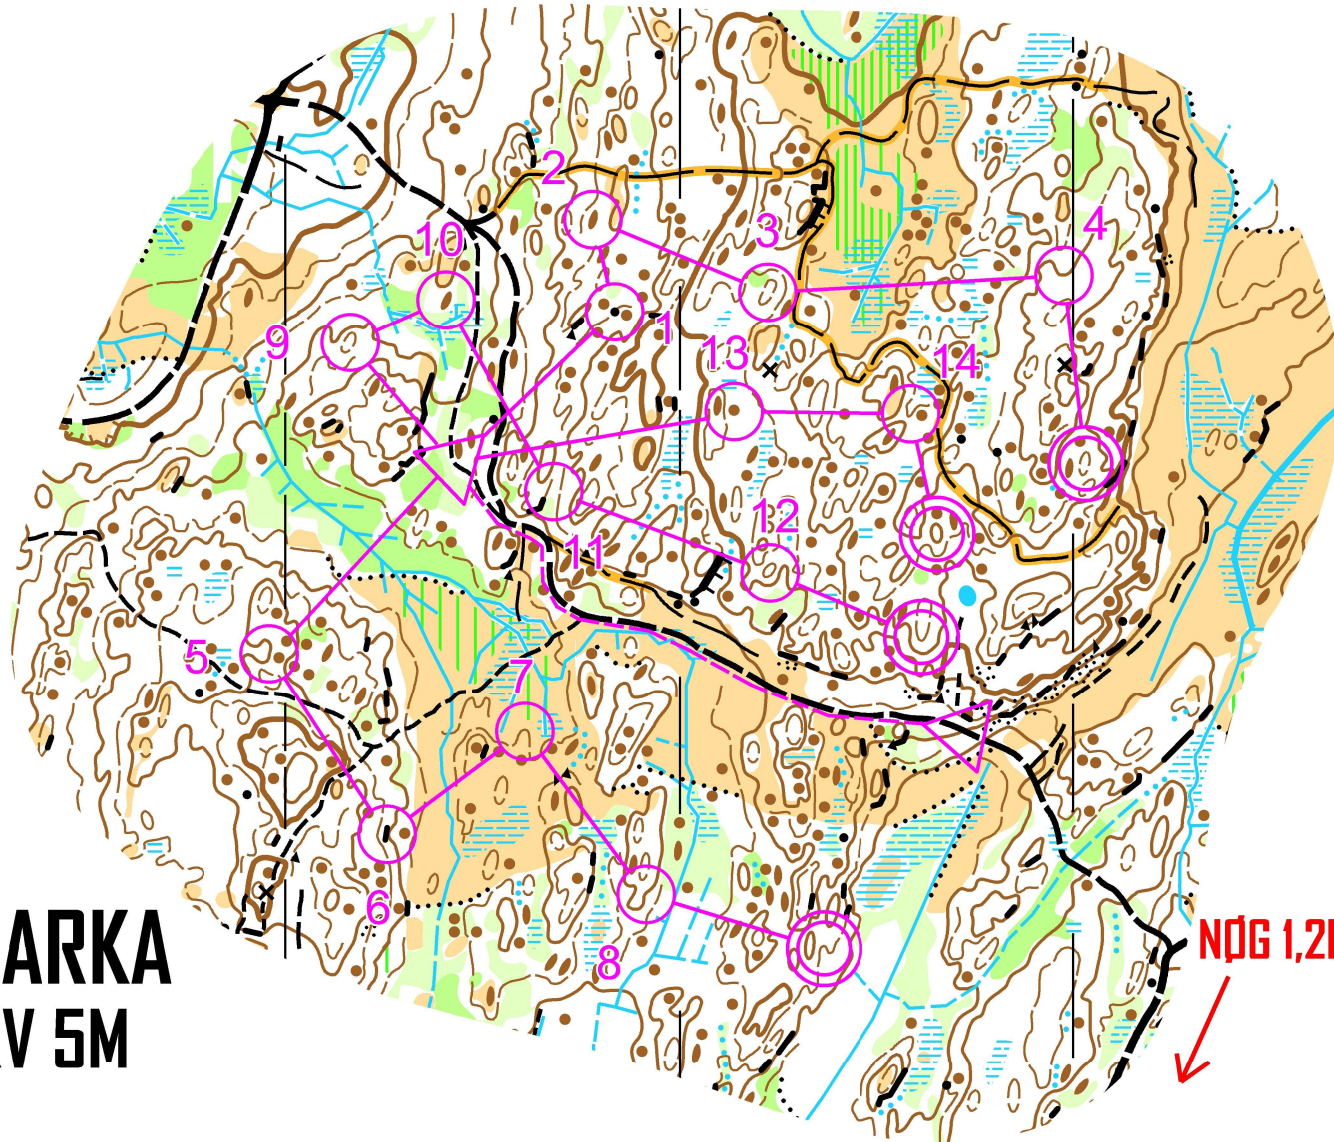

Stig + 0-intervall

Totalt: 4,3km

MOSSEMARKA
1:5000, EKV 5M

NÖG 1,2km