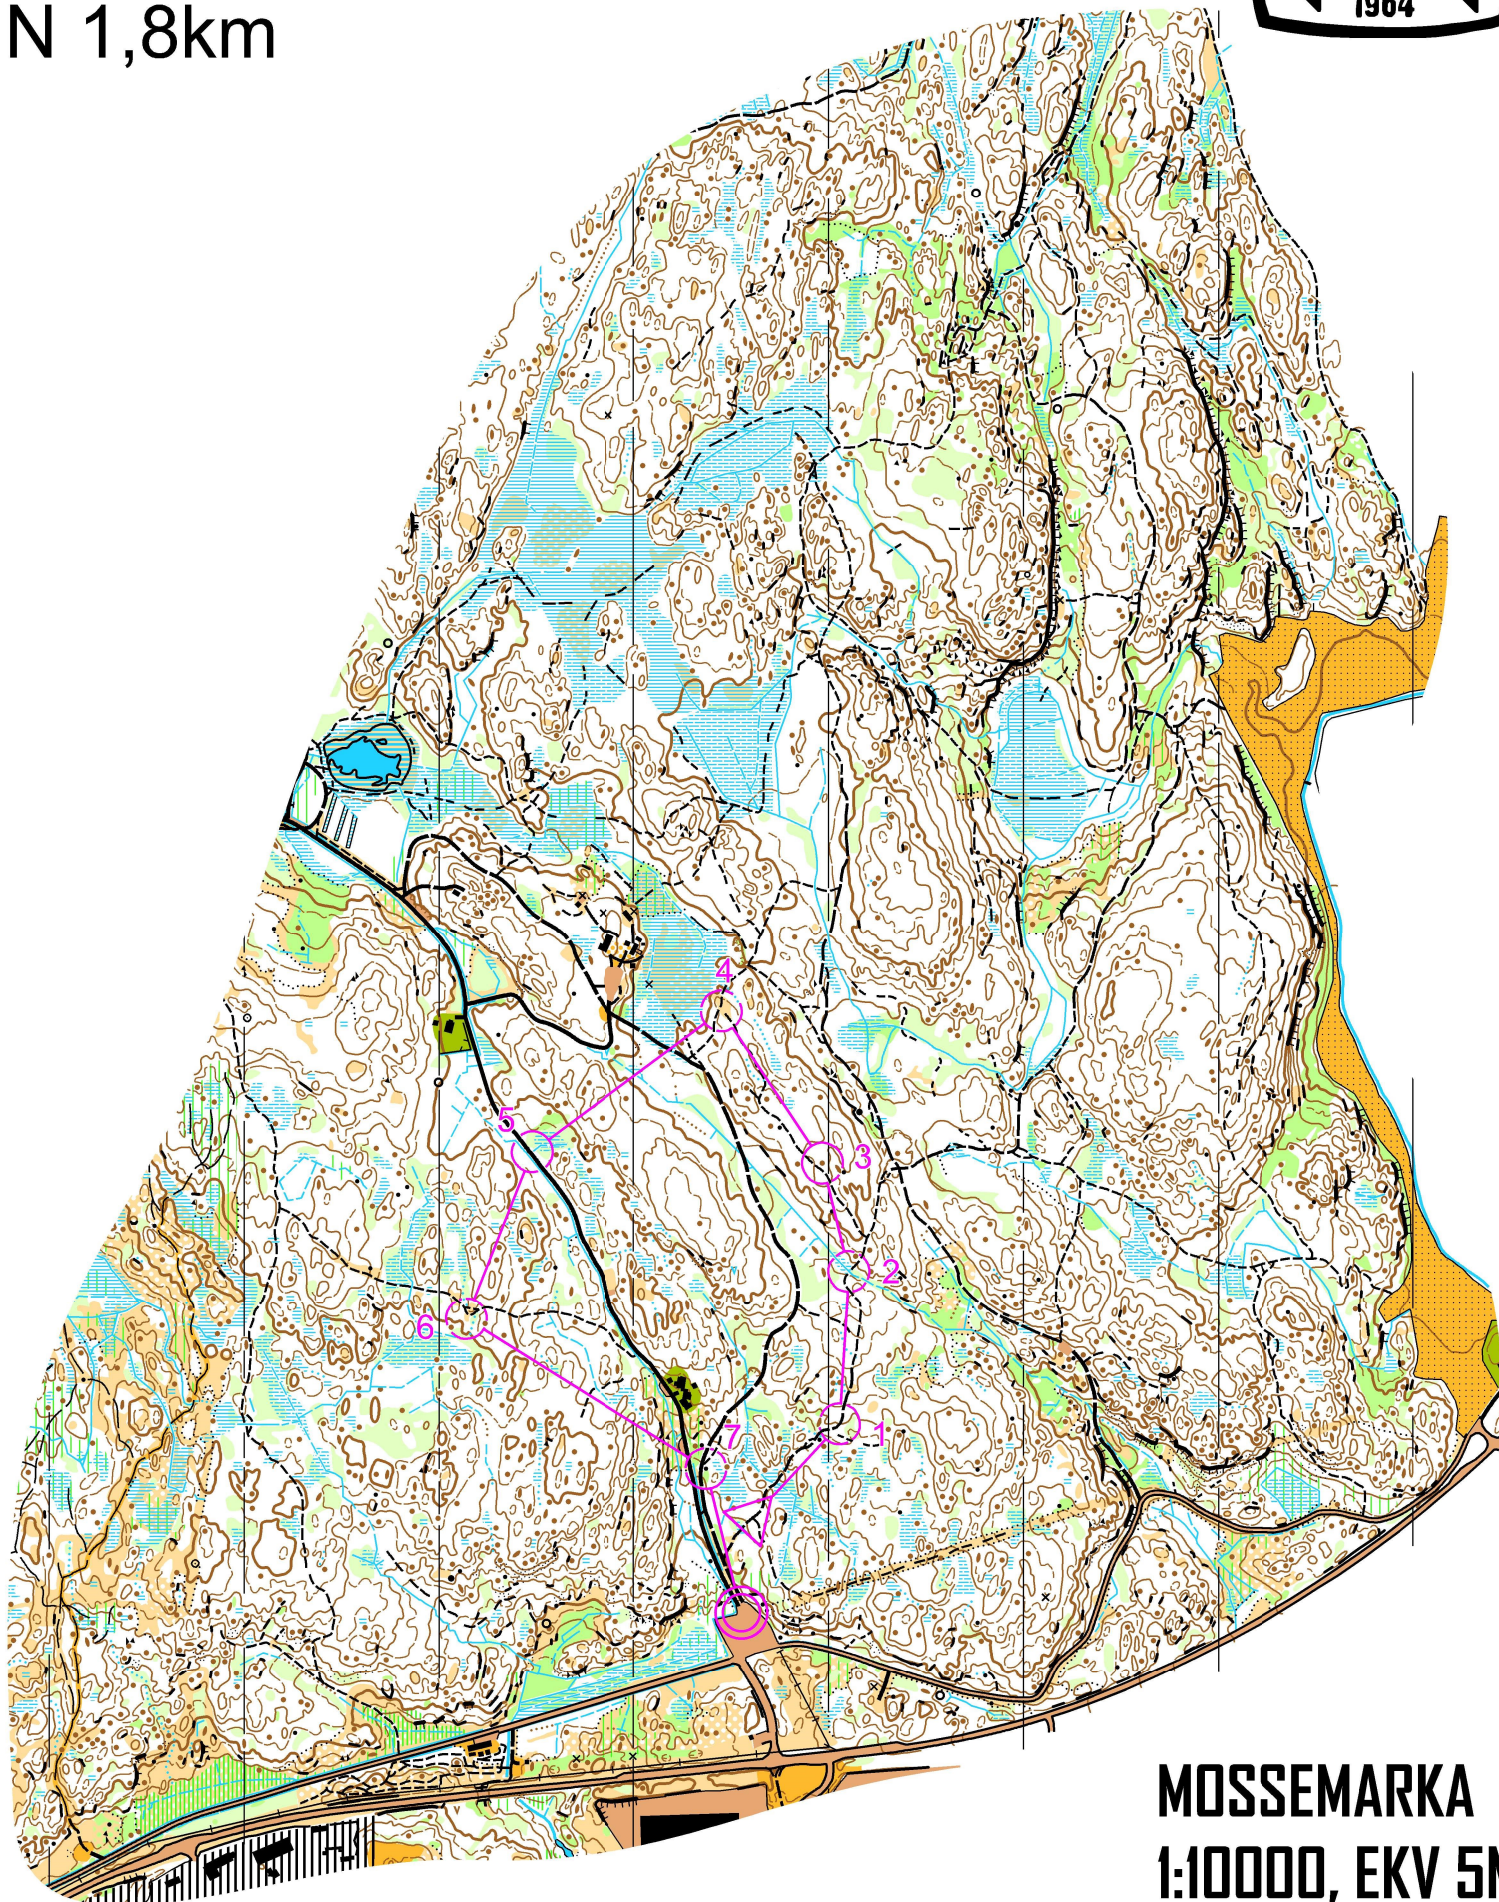

# LANGDISTANSE

N 1,8km

**MOSSEMARKA**  
**1:10000, EKV 5M**