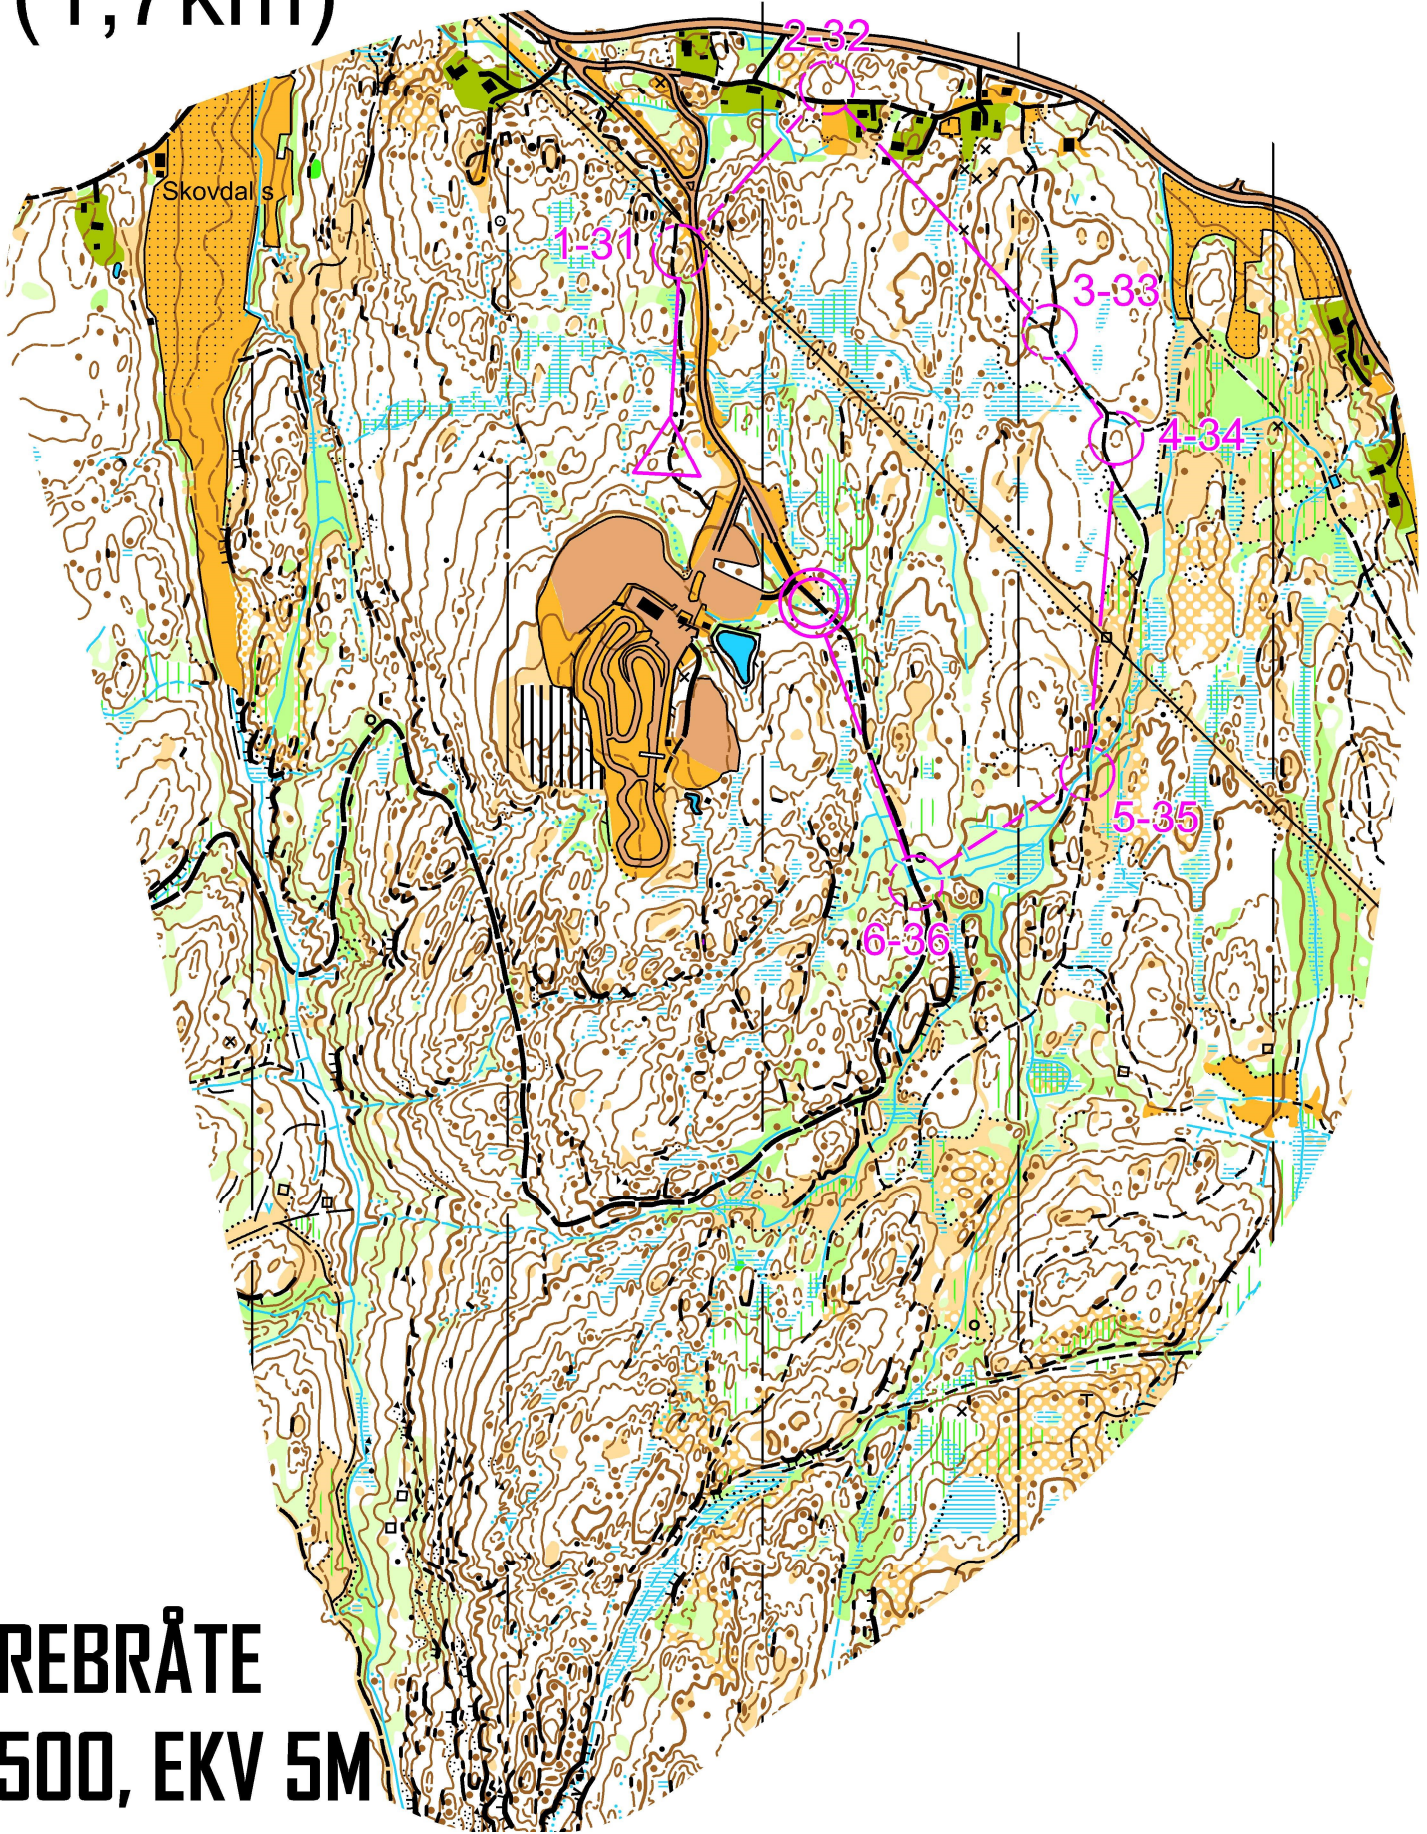

# MELLOMDISTANSE

N (1,7km)

**TOREBRÅTE**  
**1:7500, EKV 5M**